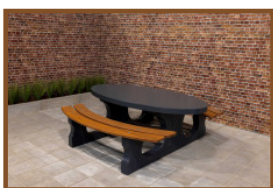

Produits associés

PS.DLA.OV