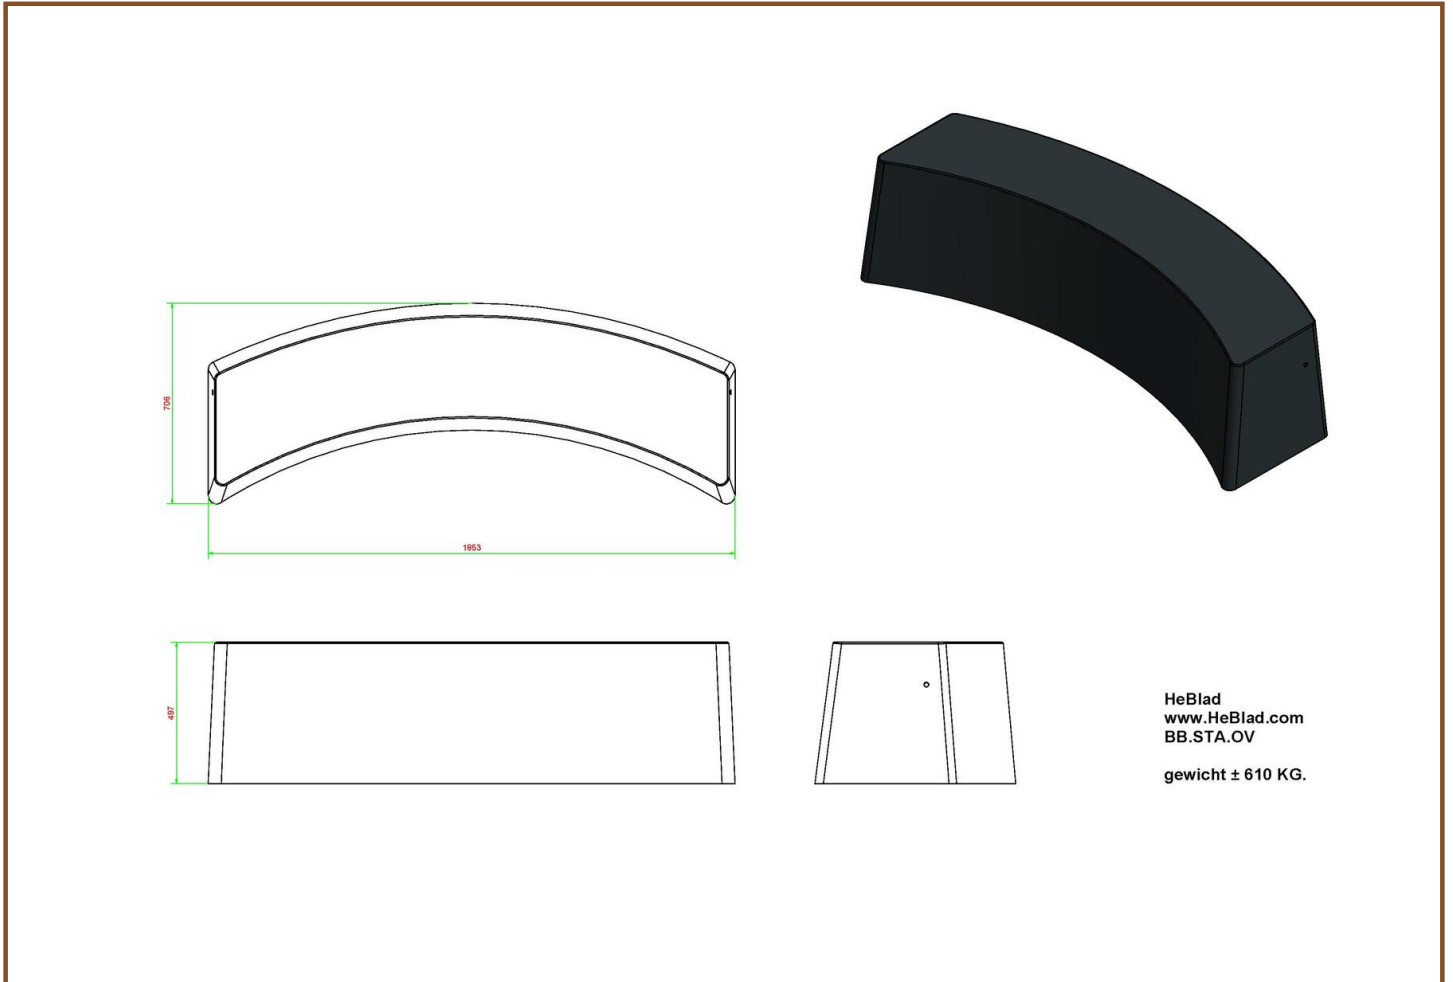

Banc Standard ovale anthracite

Code de produit: BB.STA.OV

En plus de sa fonction de séparation, de banc vous offre également une assise. Comme le banc n'a pas besoin d'être ancré au sol, il est prêt pour être utilisé immédiatement après la livraison. La couleur anthracite (en laque bi-composant de haute qualité) donne au banc un aspect plus chaleureux. Il convient parfaitement pour créer une séparation dans une cour 'd'école. En raison de sa forme, de nombreux arrangements ludiques peuvent être créés.

Spécifications Banc Standard ovale anthracite

Code de produit	BB.STA.OV	Matériel assise	Beton
Couleur	Anthracite	Nombre d'assises	4
Dimensions (L x P x H)	185 x 70 x 50 cm	Poids	900 kg
Hauteur d'assise	50 cm		