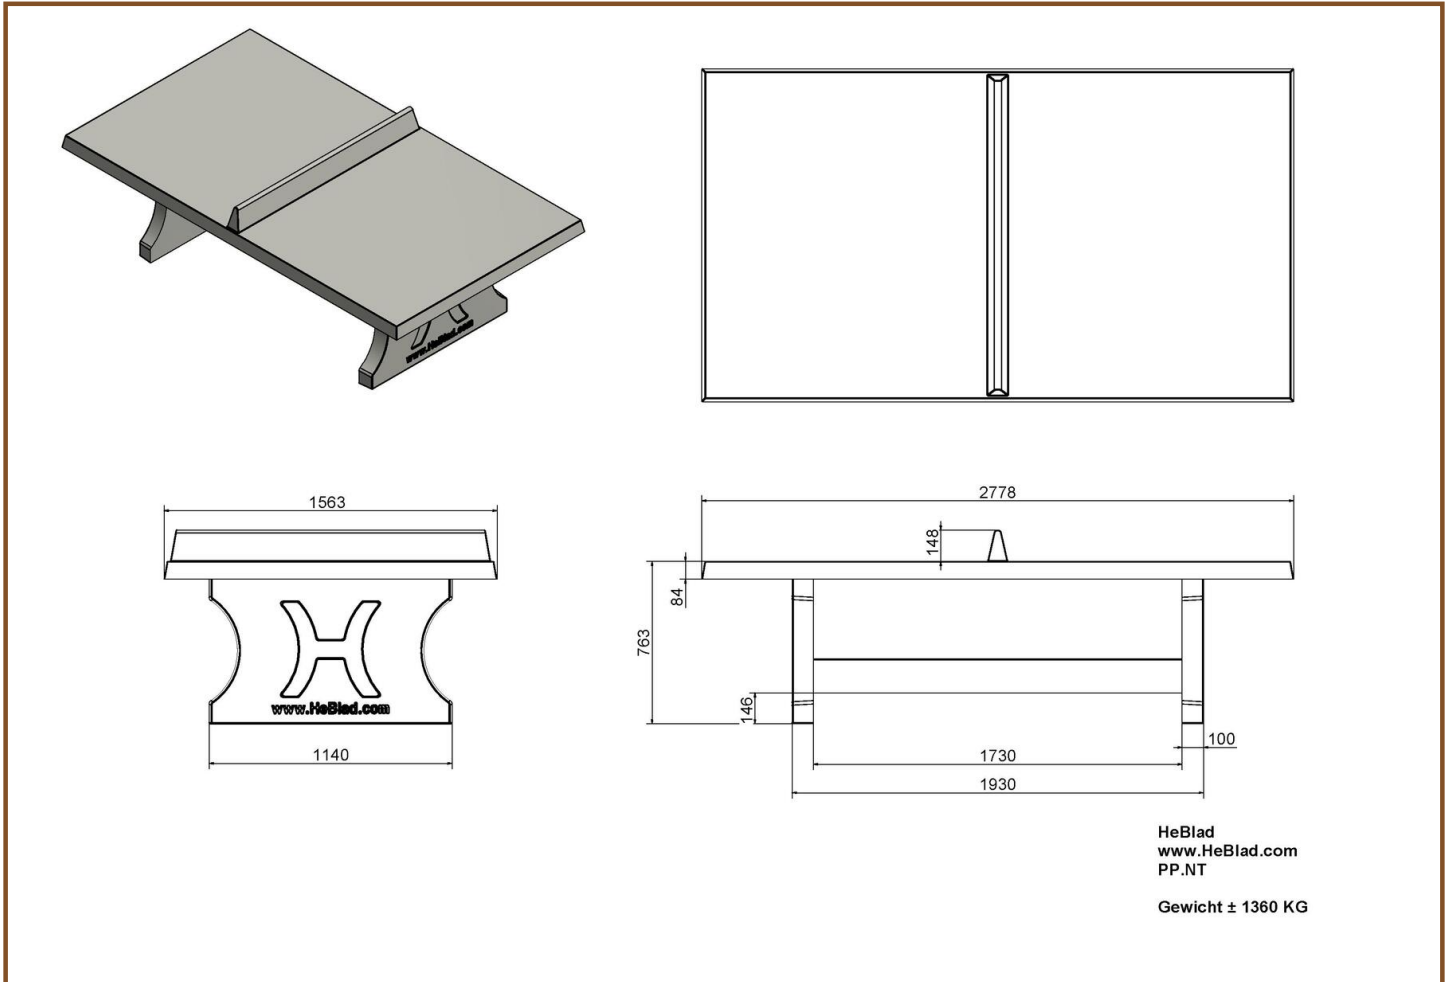

Table de ping-pong béton naturel

Code de produit: PP.NT

La table de ping pong extérieur en béton naturel de HeBlad est de couleur calme et naturelle, et s'intègre ainsi à tout environnement. Outre son look naturel, cette table de tennis de table est également très durable. Son aspect robuste reflète parfaitement la solidité réelle de la table de ping-pong en béton naturel. Elle est coulée d'une seule pièce et fabriquée dans le béton le plus solide. Le béton est résistant à toutes les conditions météorologiques, ainsi qu'au vandalisme. Un équipement idéal à tout endroit où l'on peut jouer au tennis de table. Cette table agrémentera votre espace extérieur, votre camping ou votre terrain de jeu et vous garantira de nombreuses années de plaisir d'utilisation.

Les variantes de table de ping pong en béton naturel

Avec notre assortiment, nous souhaitons naturellement répondre à vos besoins. Allez-vous opter pour la table de ping-pong standard en béton naturel ou pour la variante en béton naturel avec angles arrondis offrant un peu plus de sécurité ? Les coins arrondis réduisent légèrement le risque de blessure, mais il se peut aussi que cette forme soit simplement plus à votre goût. Pour les fans, nous avons également une version en béton naturel ronde, offrant encore plus de sécurité et aussi plus de possibilités de jeu. Toutes les versions de cette table de ping-pong en béton naturel sont fabriquées d'une seule pièce en béton et présentent la même robustesse et solidité.

*Lors de l'achat d'une table de ping-pong HeBlad, un jeu de raquettes est fourni gratuitement.

Spécifications Table de ping-pong béton naturel

Code de produit	PP.NT	Hauteur de la table	76 cm
Couleur	Béton naturel	Hauteur du filet	14,75 cm
Dimensions plateau de jeu (L x l)	274 x 152 cm	Poids	1360 kg
Dimensions bas de plateau de jeu	278 x 156 cm	Écartement entre les pieds	183 cm (la distance de centrage)
Épaisseur plateau	8,4 cm		