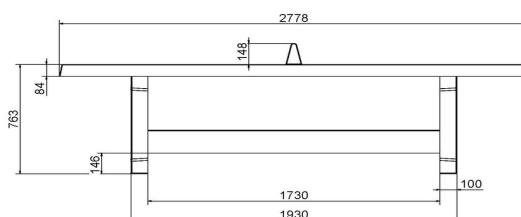

*Lors de l'achat d'une table de ping-pong HeBlad, un jeu de raquettes est fourni gratuitement.

HeBlad
www.HeBlad.com
PP.NT
Gewicht ± 1360 KG

Spécifications Table de ping-pong béton naturel

Code de produit	PP.NT	Hauteur de la table	76 cm
Couleur	Béton naturel	Hauteur du filet	14,75 cm
Dimensions plateau de jeu (L x l)	274 x 152 cm	Poids	1360 kg
Dimensions bas de plateau de jeu	278 x 156 cm	Écartement entre les pieds	183 cm (la distance de centre à centre)
Épaisseur plateau	8,4 cm		