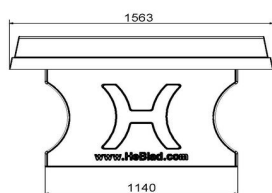

HeBlad
www.HeBlad.com
PP.NT
Gewicht ± 1360 KG

Spécifications Table de ping-pong béton naturel

Code de produit	PP.NT	Hauteur de la table	76 cm
Couleur	Béton naturel	Hauteur du filet	14,75 cm
Dimensions plateau de jeu (L x l)	274 x 152 cm	Poids	1360 kg
Dimensions bas de plateau de jeu	278 x 156 cm	Écartement entre les pieds	183 cm (la distance de centre à centre)
Épaisseur plateau	8,4 cm		

Produits associés