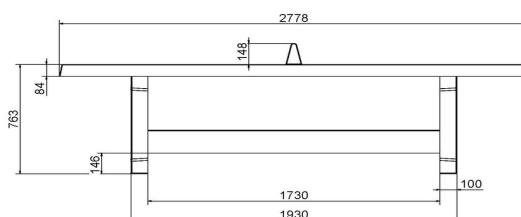

HeBlad
www.HeBlad.com
PP.NT
Gewicht ± 1360 KG

Spécifications Table de ping-pong béton naturel

Code de produit	PP.NT	Hauteur de la table	76 cm
Couleur	Béton naturel	Hauteur du filet	14,75 cm
Dimensions plateau de jeu (L x l)	274 x 152 cm	Poids	1360 kg
Dimensions bas de plateau de jeu	278 x 156 cm	Écartement entre les pieds	183 cm (la distance de centre à centre)
Épaisseur plateau	8,4 cm		

Produits associés