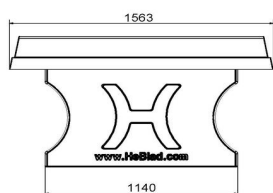

HeBlad
www.HeBlad.com
PP.NT
Gewicht ± 1360 KG

Spécifications Table de ping-pong béton naturel

Code de produit	PP.NT	Hauteur de la table	76 cm
Couleur	Béton naturel	Hauteur du filet	14,75 cm
Dimensions plateau de jeu (L x l)	274 x 152 cm	Poids	1360 kg
Dimensions bas de plateau de jeu	278 x 156 cm	Écartement entre les pieds	183 cm (la distance de centre à centre)
Épaisseur plateau	8,4 cm		

Produits associés