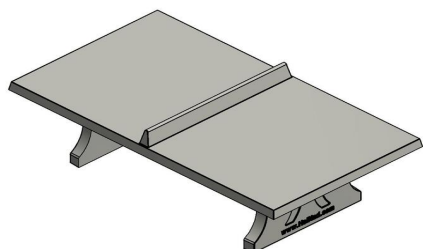

HeBlad
www.HeBlad.com
PP.NT
Gewicht ± 1360 KG

Spécifications Table de ping-pong béton naturel

Code de produit	PP.NT	Hauteur de la table	76 cm
Couleur	Béton naturel	Hauteur du filet	14,75 cm
Dimensions plateau de jeu (L x l)	274 x 152 cm	Poids	1360 kg
Dimensions bas de plateau de jeu	278 x 156 cm	Écartement entre les pieds	183 cm (la distance de centre à centre)
Épaisseur plateau	8,4 cm		

Produits associés