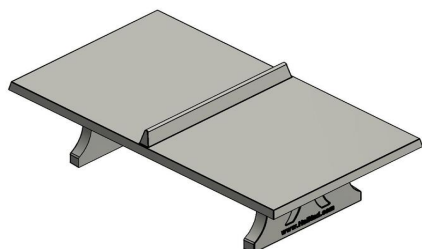

HeBlad
www.HeBlad.com
PP.NT
Gewicht ± 1360 KG

Spécifications Table de ping-pong béton naturel

Code de produit	PP.NT	Hauteur de la table	76 cm
Couleur	Béton naturel	Hauteur du filet	14,75 cm
Dimensions plateau de jeu (L x l)	274 x 152 cm	Poids	1360 kg
Dimensions bas de plateau de jeu	278 x 156 cm	Écartement entre les pieds	183 cm (la distance de centre à centre)
Épaisseur plateau	8,4 cm		

Produits associés