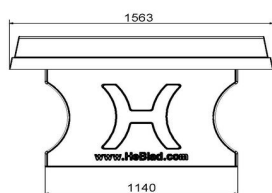

Les variantes de table de ping pong en béton naturel

Avec notre assortiment, nous souhaitons naturellement répondre à vos besoins. Allez-vous opter pour la table de ping-pong standard en béton naturel ou pour la variante en béton naturel avec angles arrondis offrant un peu plus de sécurité ? Les coins arrondis réduisent légèrement le risque de blessure, mais il se peut aussi que cette forme soit simplement plus à votre goût. Pour les fans, nous avons également une version en béton naturel ronde, offrant encore plus de sécurité et aussi plus de possibilités de jeu. Toutes les versions de cette table de ping-pong en béton naturel sont fabriquées d'une seule pièce en béton et présentent la même robustesse et solidité.

Vous pouvez commander la table de tennis de table en béton naturel, ainsi que les autres variantes, facilement en ligne.

Tables de ping pong en béton dans différentes couleurs

Saviez-vous que la table de ping pong en béton est également disponible en plusieurs autres couleurs ? Quelle couleur convient le mieux à votre environnement ? Le bleu, le vert, le béton anthracite ou l'anthracite ? Pour tous

*Lors de l'achat d'une table de ping-pong HeBlad, un jeu de raquettes est fourni gratuitement.

HeBlad
www.HeBlad.com
PP.NT
Gewicht ± 1360 KG

Spécifications Table de ping-pong béton naturel

Code de produit	PP.NT	Hauteur de la table	76 cm
Couleur	Béton naturel	Hauteur du filet	14,75 cm
Dimensions plateau de jeu (L x l)	274 x 152 cm	Poids	1360 kg
Dimensions bas de plateau de jeu	278 x 156 cm	Écartement entre les pieds	183 cm (la distance de centre à centre)
Épaisseur plateau	8,4 cm		