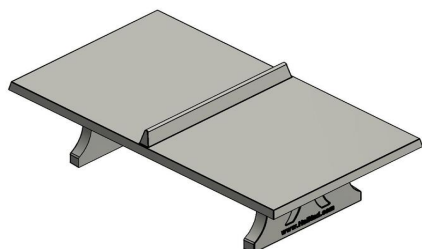

Les variantes de table de ping pong en béton naturel

Avec notre assortiment, nous souhaitons naturellement répondre à vos besoins. Allez-vous opter pour la table de ping-pong standard en béton naturel ou pour la variante en béton naturel avec angles arrondis offrant un peu plus de sécurité ? Les coins arrondis réduisent légèrement le risque de blessure, mais il se peut aussi que cette forme soit simplement plus à votre goût. Pour les fans, nous avons également une version en béton naturel ronde, offrant encore plus de sécurité et aussi plus de possibilités de jeu. Toutes les versions de cette table de ping-pong en béton naturel sont fabriquées d'une seule pièce en béton et présentent la même robustesse et solidité.

Vous pouvez commander la table de tennis de table en béton naturel, ainsi que les autres variantes, facilement en ligne.

Tables de ping pong en béton dans différentes couleurs

Saviez-vous que la table de ping pong en béton est également disponible en plusieurs autres couleurs ? Quelle couleur convient le mieux à votre environnement ? Le bleu, le vert, le béton anthracite ou l'anthracite ? Pour tous

*Lors de l'achat d'une table de ping-pong HeBlad, un jeu de raquettes est fourni gratuitement.

HeBlad
www.HeBlad.com
PP.NT
Gewicht ± 1360 KG

Spécifications Table de ping-pong béton naturel

Code de produit	PP.NT	Hauteur de la table	76 cm
Couleur	Béton naturel	Hauteur du filet	14,75 cm
Dimensions plateau de jeu (L x l)	274 x 152 cm	Poids	1360 kg
Dimensions bas de plateau de jeu	278 x 156 cm	Écartement entre les pieds	183 cm (la distance de centre à centre)
Épaisseur plateau	8,4 cm		