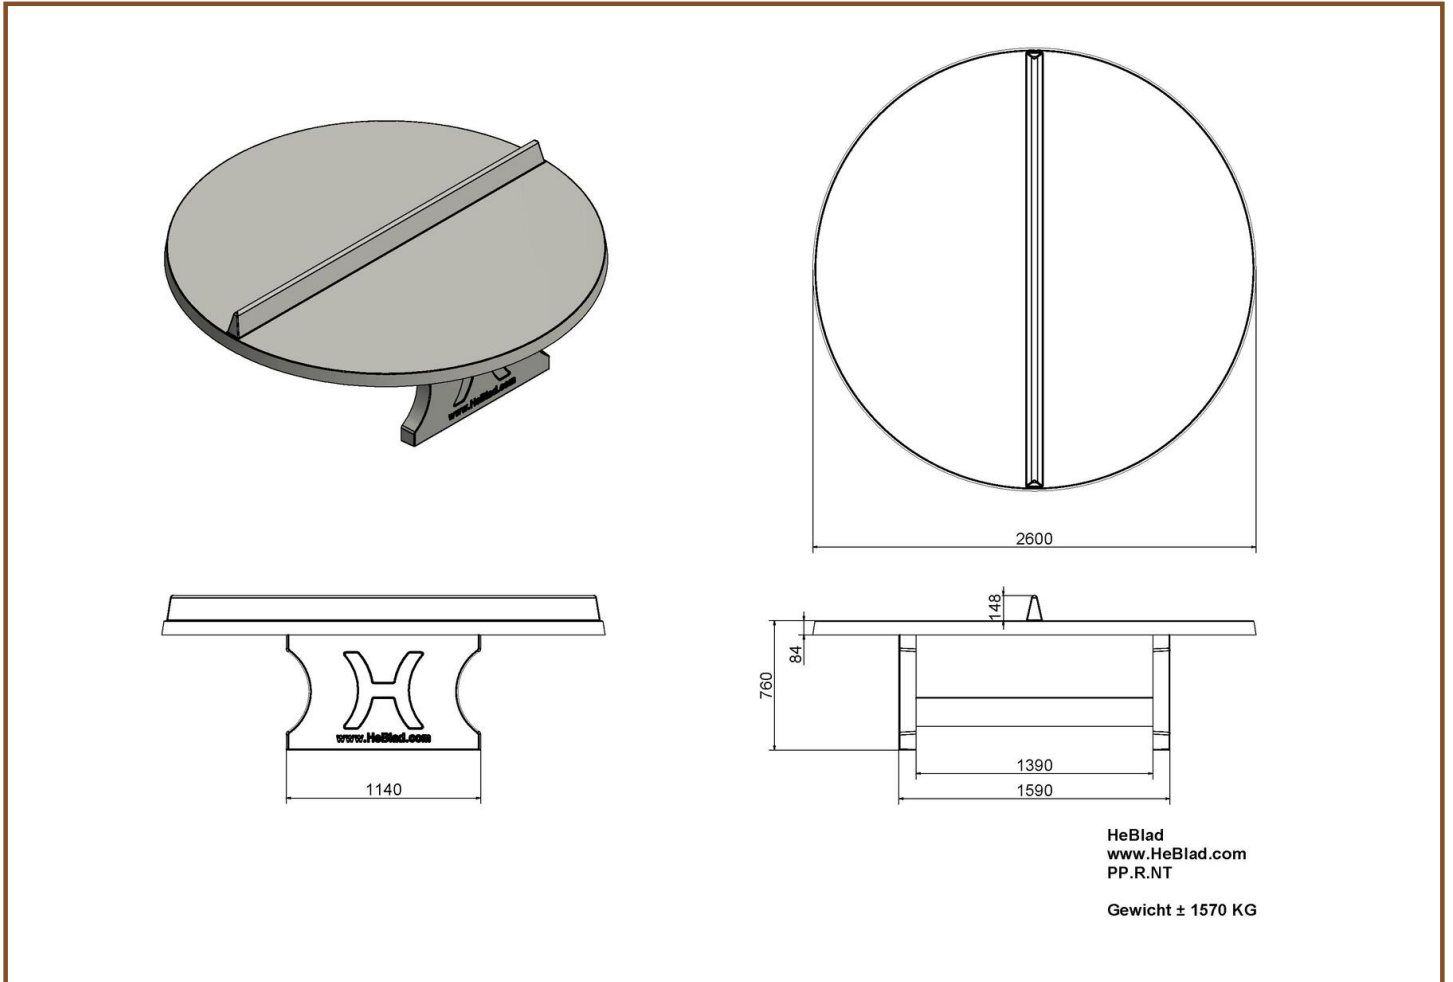

## Table de ping-pong ronde en béton naturel

Code de produit: PP.R.NT

La table idéale pour jouer un jeu à plusieurs en même temps. Notre table de ping-pong ronde offre de nombreuses possibilités à des jeux différents. Les enfants eux-mêmes sont souvent très inventifs pour imaginer de nouveaux jeux. La table peut également servir à d'autres buts : par exemple lieu de rassemblement ou table de pique-nique.

Un plateau non-traité d'un diamètre de 260 cm. Cette table est fabriquée en béton C45/55, de qualité supérieure, caractérisé par une très forte résistance à la compression et munie de doubles armatures. Ce qui fait que la table est quasiment indestructible et résistante au vandalisme !

## Spécifications Table de ping-pong ronde en béton naturel

Code de produit	PP.R.NT	Hauteur de la table	76 cm
Couleur	Béton naturel	Hauteur du filet	14,75 cm
Dimensions plateau de jeu (L x l)	Ø 260 cm	Poids	1570 kg
Afmetingen onderkant speelblad	Ø 264 cm	Écartement entre les pieds	149 cm (la distance de centrage)
Épaisseur plateau	8,4 cm		