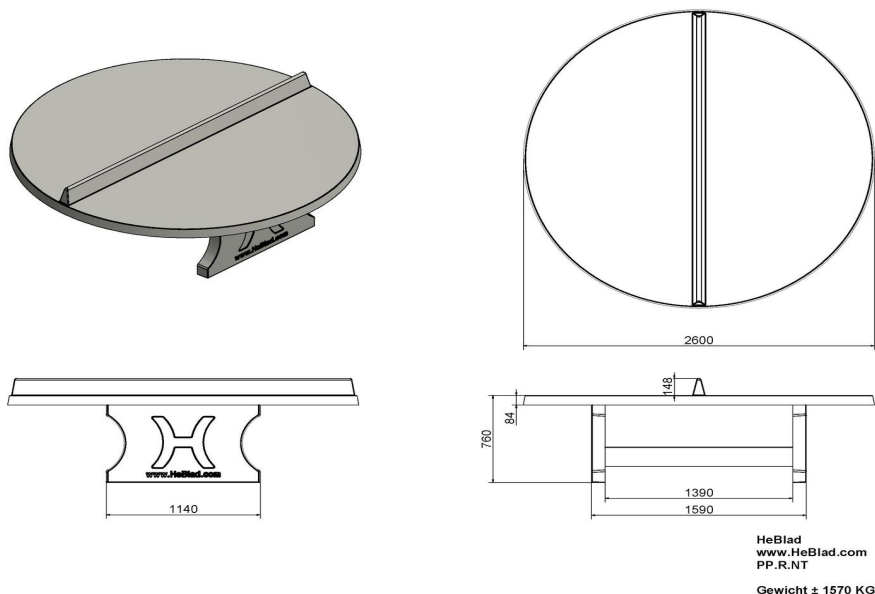

Table de ping-pong ronde en béton naturel

Code de produit: PP.R.NT

La table idéale pour jouer un jeu à plusieurs en même temps. Notre table de ping-pong ronde offre de nombreuses possibilités à des jeux différents. Les enfants eux-mêmes sont souvent très inventifs pour imaginer de nouveaux jeux. La table peut également servir à d'autres buts : par exemple lieu de rassemblement ou table de pique-nique.

Un plateau non-traité d'un diamètre de 260 cm. Cette table est fabriquée en béton C45/55, de qualité supérieure, caractérisé par une très forte résistance à la compression et munie de doubles armatures. Ce qui fait que la table est quasiment indestructible et résistante au vandalisme !

* Lors de l'achat d'une table de ping-pong HeBlad, un jeu de raquettes est fourni gratuitement.

Spécifications Table de ping-pong ronde en béton naturel

Code de produit	PP.R.NT	Hauteur de la table	76 cm
Couleur	Béton naturel	Hauteur du filet	14,75 cm
Dimensions plateau de jeu (L x l)	∅ 260 cm	Poids	1570 kg
Dimensions bas de plateau de jeu	∅ 264 cm	Écartement entre les pieds	149 cm (la distance de centre à centre)
Épaisseur plateau	8,4 cm		