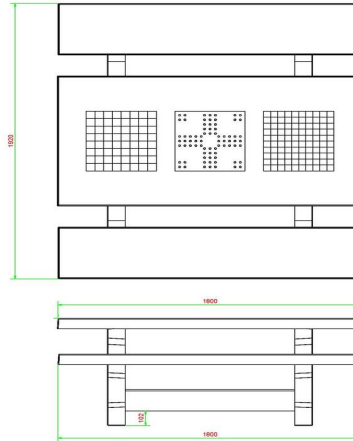

## Table Multi-jeux (1-3-2) Standard béton anthracite

Code de produit: PS.STAB.GT.132

Bientôt plus d'informations sur ce produit.

HeBlad  
www.HeBlad.com  
PS.STAB.GT.132  
± 950 KG.

## Spécifications Table Multi-jeux (1-3-2) Standard béton anthracite

Code de produit	PS.STAB.GT.132	Épaisseur plateau de table	7 cm
Couleur	Béton anthracite	Hauteur d'assise	50 cm
Dimensions (L x P x H)	210 x 193 x 75 cm	Poids	950 kg
Dimensions du plateau de table (L x H)	180 x 90 cm	Matériel assise	Béton
Hauteur de la table	75 cm	Écartement entre les pieds	111 cm (la distance de centre à centre)