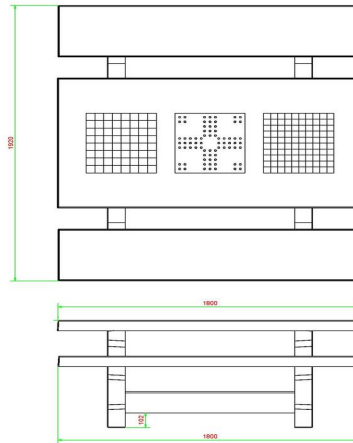

## Table Multi-jeux (1-3-2) Standard béton anthracite

Code de produit: PS.STAB.GT.132

Bientôt plus d'informations sur ce produit.

HeBlad  
www.HeBlad.com  
PS.STAB.GT.132  
± 950 KG.

## Spécifications Table Multi-jeux (1-3-2) Standard béton anthracite

Code de produit	PS.STAB.GT.132	Épaisseur plateau de table	7 cm
Couleur	Béton anthracite	Hauteur d'assise	50 cm
Dimensions (L x P x H)	210 x 193 x 75 cm	Poids	950 kg
Dimensions du plateau de table (L x H)	180 x 90 cm	Matériel assise	Béton
Hauteur de la table	75 cm	Écartement entre les pieds	111 cm (la distance de centre à centre)