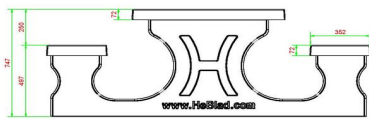

## Table Multi-jeux (1-3-2) Standard béton anthracite

Code de produit: PS.STAB.GT.132

Bientôt plus d'informations sur ce produit.

HeBlad  
www.HeBlad.com  
PS.STAB.GT.132  
± 950 KG.

## Spécifications Table Multi-jeux (1-3-2) Standard béton anthracite

Code de produit	PS.STAB.GT.132	Épaisseur plateau de table	7 cm
Couleur	Béton anthracite	Hauteur d'assise	50 cm
Dimensions (L x P x H)	210 x 193 x 75 cm	Poids	950 kg
Dimensions du plateau de table (L x H)	180 x 90 cm	Matériel assise	Béton
Hauteur de la table	75 cm	Écartement entre les pieds	111 cm (la distance de centre à centre)