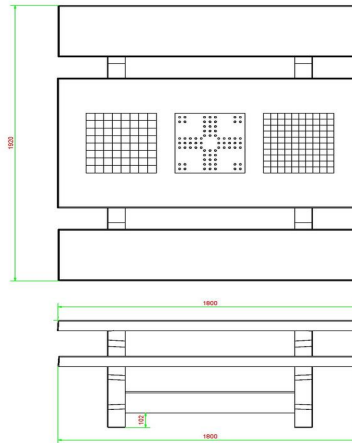

Table Multi-jeux (1-3-2) Standard béton anthracite

Code de produit: PS.STAB.GT.132

Bientôt plus d'informations sur ce produit.

HeBlad
www.HeBlad.com
PS.STAB.GT.132
± 950 KG.

Spécifications Table Multi-jeux (1-3-2) Standard béton anthracite

Code de produit	PS.STAB.GT.132	Épaisseur plateau de table	7 cm
Couleur	Béton anthracite	Hauteur d'assise	50 cm
Dimensions (L x P x H)	210 x 193 x 75 cm	Poids	950 kg
Dimensions du plateau de table (L x H)	180 x 90 cm	Matériel assise	Béton
Hauteur de la table	75 cm	Écartement entre les pieds	111 cm (la distance de centre à centre)