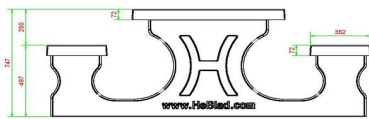

Table Multi-jeux (1-3-2) Standard béton anthracite

Code de produit: PS.STAB.GT.132

Bientôt plus d'informations sur ce produit.

HeBlad
www.HeBlad.com
PS.STAB.GT.132
± 950 KG.

Spécifications Table Multi-jeux (1-3-2) Standard béton anthracite

Code de produit	PS.STAB.GT.132	Épaisseur plateau de table	7 cm
Couleur	Béton anthracite	Hauteur d'assise	50 cm
Dimensions (L x P x H)	210 x 193 x 75 cm	Poids	950 kg
Dimensions du plateau de table (L x H)	180 x 90 cm	Matériel assise	Béton
Hauteur de la table	75 cm	Écartement entre les pieds	111 cm (la distance de centre à centre)