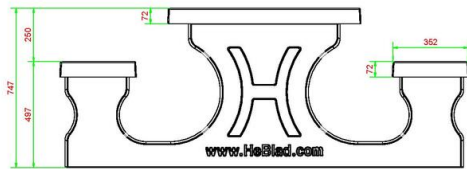

Table Multi-jeux (1-3-2) Standard béton anthracite

Code de produit: PS.STAB.GT.132

Bientôt plus d'informations sur ce produit.

HeBlad
www.HeBlad.com
PS.STAB.GT.132

± 950 KG.

Spécifications Table Multi-jeux (1-3-2) Standard béton anthracite

Code de produit	PS.STAB.GT.132	Epaisseur plateau de table	7 cm
Couleur	Béton anthracite	Hauteur d'assise	50 cm
Dimensions (L x P x H)	210 x 193 x 75 cm	Poids	950 kg
Dimensions du plateau de table (L x P x H) x 90 cm		Matériel assise	Béton
Hauteur de la table	75 cm	Écartement entre les pieds	111 cm (la distance de centrage)