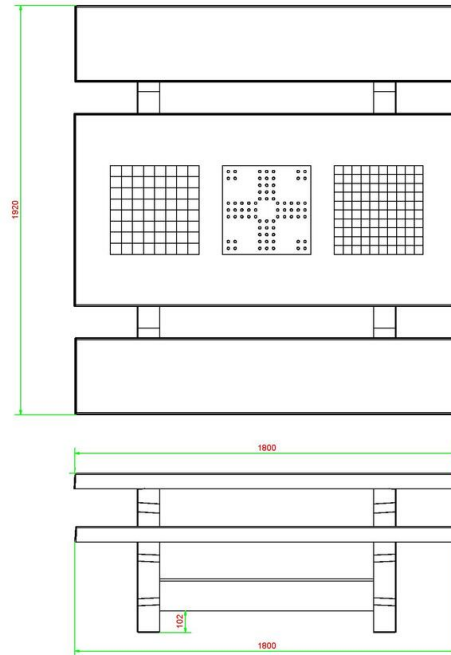

Table Multi-jeux (1-3-2) Standard béton anthracite

Code de produit: PS.STAB.GT.132

Bientôt plus d'informations sur ce produit.

HeBlad
www.HeBlad.com
PS.STAB.GT.132

± 950 KG.

Spécifications Table Multi-jeux (1-3-2) Standard béton anthracite

Code de produit	PS.STAB.GT.132	Epaisseur plateau de table	7 cm
Couleur	Béton anthracite	Hauteur d'assise	50 cm
Dimensions (L x P x H)	210 x 193 x 75 cm	Poids	950 kg
Dimensions du plateau de table (L x P x H) x 90 cm		Matériel assise	Béton
Hauteur de la table	75 cm	Écartement entre les pieds	111 cm (la distance de centrage)