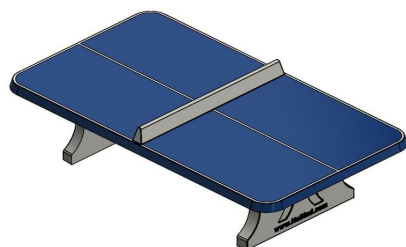

HeBlad
www.HeBlad.com
PP.AR.BL
Gewicht ± 1360 KG

Spécifications Table de ping-pong bleue, angles arrondis

Code de produit	PP.AR.BL	Hauteur de la table	76 cm
Couleur	Bleu - RAL 5005	Hauteur du filet	14,75 cm
Dimensions plateau de jeu (L x l)	274 x 152 cm	Poids	1360 kg
Dimensions bas de plateau de jeu	279 x 157 cm	Écartement entre les pieds	183 cm (la distance de centre à centre)
Épaisseur plateau	8,4 cm		

Produits associés