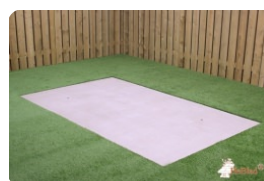

HeBlad
www.HeBlad.com
PP.AR.BL
Gewicht ± 1360 KG

Spécifications Table de ping-pong bleue, angles arrondis

Code de produit	PP.AR.BL	Hauteur de la table	76 cm
Couleur	Bleu - RAL 5005	Hauteur du filet	14,75 cm
Dimensions plateau de jeu (L x l)	274 x 152 cm	Poids	1360 kg
Dimensions bas de plateau de jeu	279 x 157 cm	Écartement entre les pieds	183 cm (la distance de centre à centre)
Épaisseur plateau	8,4 cm		

Produits associés

OP.PP