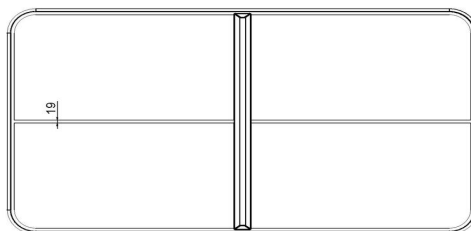

HeBlad
www.HeBlad.com
PP.AR.BL
Gewicht ± 1360 KG

Spécifications Table de ping-pong bleue, angles arrondis

Code de produit	PP.AR.BL	Hauteur de la table	76 cm
Couleur	Bleu - RAL 5005	Hauteur du filet	14,75 cm
Dimensions plateau de jeu (L x l)	274 x 152 cm	Poids	1360 kg
Dimensions bas de plateau de jeu	279 x 157 cm	Écartement entre les pieds	183 cm (la distance de centre à centre)
Épaisseur plateau	8,4 cm		

Produits associés