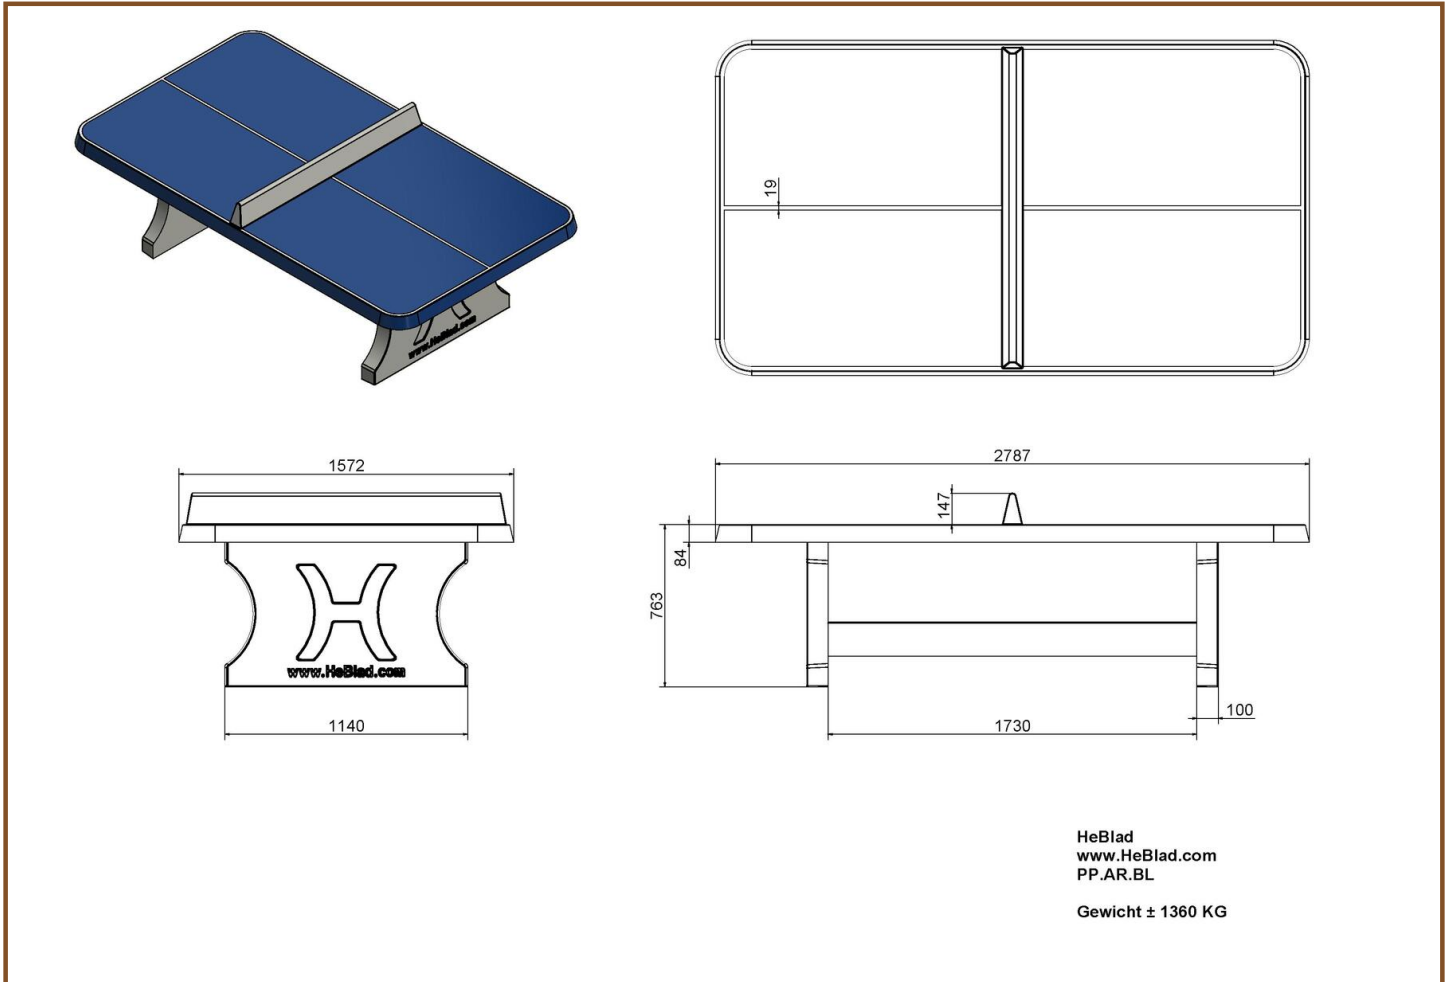

Table de ping-pong bleue, angles arrondis

Code de produit: PP.AR.BL

Cette table de ping-pong aux coins arrondis garantit un grand plaisir de jeu à un large groupe cible. Elle est idéale pour une aire de jeu où de nombreux enfants jouent. En arrondissant les angles de la table de ping-pong, nous réduisons le risque de blessures et de contusions causées par un angle vif. Cette table de ping-pong en béton est un complément de notre assortiment qui est très apprécié.

Plaque de fond en béton pour table de tennis de table

Vous souhaitez placer votre table de ping-pong en béton HeBlad sur du gazon ? Notre plaque de fond en béton est alors un bon complément. Si une table de tennis de table en béton repose sur une pelouse sans plaque de fond, il est difficile de tondre l'herbe autour de la table. Avec une plaque de fond, l'entretien est beaucoup plus facile. Et, avantage supplémentaire, la plaque de fond empêche les mauvaises herbes inesthétiques de pousser sous la table. Vous

avez donc un terrain de jeu nécessitant peu d'entretien. La plaque en béton est facile à balayer, bien plus simple à nettoyer qu'une pelouse pour enlever les saletés qui se retrouvent sous la table. La plaque de fond en béton est disponible en combinaison avec toutes nos tables de ping-pong en béton.

** À l'achat d'une table de ping-pong HeBlad, un jeu de raquettes (4 raquettes et 2 balles) est fourni gratuitement.

Spécifications Table de ping-pong bleue, angles arrondis

Code de produit	PP.AR.BL	Hauteur de la table	76 cm
Couleur	Bleu - RAL 5005	Hauteur du filet	14,75 cm
Dimensions plateau de jeu (L x l)	274 x 152 cm	Poids	1360 kg
Afmetingen onderkant speelblad	279 x 157 cm	Écartement entre les pieds	183 cm (la distance de centre à centre)
Épaisseur plateau	8,4 cm		