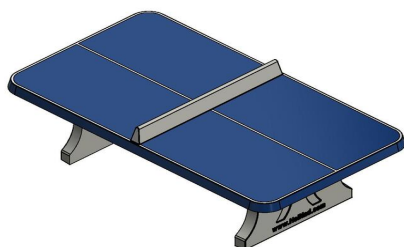

HeBlad
www.HeBlad.com
PP.AR.BL
Gewicht ± 1360 KG

Spécifications Table de ping-pong bleue, angles arrondis

Code de produit	PP.AR.BL	Hauteur de la table	76 cm
Couleur	Bleu - RAL 5005	Hauteur du filet	14,75 cm
Dimensions plateau de jeu (L x l)	274 x 152 cm	Poids	1360 kg
Dimensions bas de plateau de jeu	279 x 157 cm	Écartement entre les pieds	183 cm (la distance de centre à centre)
Épaisseur plateau	8,4 cm		

Produits associés