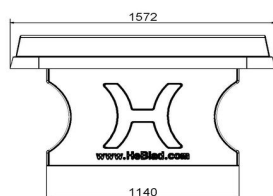

Plaque de fond en béton pour table de tennis de table

Vous souhaitez placer votre table de ping-pong en béton HeBlad sur du gazon ? Notre plaque de fond en béton est alors un bon complément. Si une table de tennis de table en béton repose sur une pelouse sans plaque de fond, il est difficile de tondre l'herbe autour de la table. Avec une plaque de fond, l'entretien est beaucoup plus facile. Et, avantage supplémentaire, la plaque de fond empêche les mauvaises herbes inesthétiques de pousser sous la table. Vous avez donc un terrain de jeu nécessitant peu d'entretien. La plaque en béton est facile à balayer, bien plus simple à nettoyer qu'une pelouse pour enlever les saletés qui se retrouvent sous la table. La plaque de fond en béton est disponible en combinaison avec toutes nos tables de ping-pong en béton.

** À l'achat d'une table de ping-pong HeBlad, un jeu de raquettes (4 raquettes et 2 balles) est fourni gratuitement.

HeBlad
www.HeBlad.com
PP.AR.BL
Gewicht ± 1360 KG

Spécifications Table de ping-pong bleue, angles arrondis

Code de produit	PP.AR.BL	Hauteur de la table	76 cm
Couleur	Bleu - RAL 5005	Hauteur du filet	14,75 cm
Dimensions plateau de jeu (L x l)	274 x 152 cm	Poids	1360 kg
Dimensions bas de plateau de jeu	279 x 157 cm	Écartement entre les pieds	183 cm (la distance de centre à centre)
Épaisseur plateau	8,4 cm		