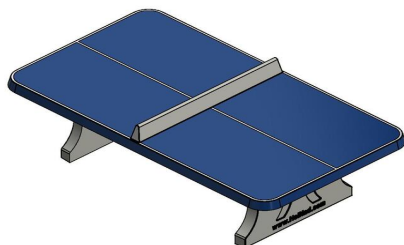

HeBlad
www.HeBlad.com
PP.AR.BL
Gewicht ± 1360 KG

Spécifications Table de ping-pong bleue, angles arrondis

Code de produit	PP.AR.BL	Hauteur de la table	76 cm
Couleur	Bleu - RAL 5005	Hauteur du filet	14,75 cm
Dimensions plateau de jeu (L x l)	274 x 152 cm	Poids	1360 kg
Dimensions bas de plateau de jeu	279 x 157 cm	Écartement entre les pieds	183 cm (la distance de centre à centre)
Épaisseur plateau	8,4 cm		

Produits associés