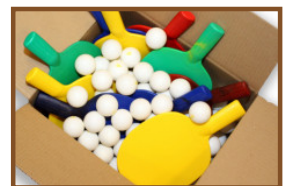

Spécifications Table de ping-pong bleue, angles arrondis

Code de produit	PP.AR.BL	Hauteur de la table	76 cm
Couleur	Bleu - RAL 5005	Hauteur du filet	14,75 cm
Dimensions plateau de jeu (L x l)	274 x 152 cm	Poids	1360 kg
Afmetingen onderkant speelblad	279 x 157 cm	Écartement entre les pieds	183 cm (la distance de centre à centre)
Épaisseur plateau	8,4 cm		

Produits associés

B.DS.SP