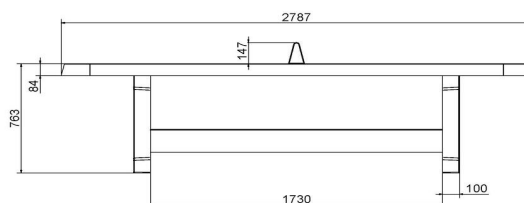

HeBlad
www.HeBlad.com
PP.AR.BL
Gewicht ± 1360 KG

Spécifications Table de ping-pong bleue, angles arrondis

Code de produit	PP.AR.BL	Hauteur de la table	76 cm
Couleur	Bleu - RAL 5005	Hauteur du filet	14,75 cm
Dimensions plateau de jeu (L x l)	274 x 152 cm	Poids	1360 kg
Dimensions bas de plateau de jeu	279 x 157 cm	Écartement entre les pieds	183 cm (la distance de centre à centre)
Épaisseur plateau	8,4 cm		

Produits associés