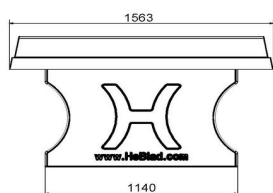

Table de ping-pong anthracite

Code de produit: PP.A

Cette table de ping-pong rectangulaire, équipée d'un plateau anthracite, est une table intemporelle de compétition et de récréation. La table est résistante aux intempéries et assurera des années de loisir et plaisir.

Cette table de ping-pong est fabriquée d'une seule pièce, le filet est également en béton. Le plateau est peint en anthracite au pistolet avec un laque bi-composant. Les lignes blanches et le filet ne sont pas adhésifs, mais peints.

* Lors de l'achat d'une table de ping-pong HeBlad, un jeu de raquettes est fourni gratuitement.

HeBlad
www.HeBlad.com
PP.A
Gewicht ± 1360 KG

Spécifications Table de ping-pong anthracite

Code de produit	PP.A	Hauteur de la table	76 cm
Couleur	Anthracite - RAL 7016	Hauteur du filet	14,75 cm
Dimensions plateau de jeu (L x l)	274 x 152 cm	Poids	1360 kg
Dimensions bas de plateau de jeu	278 x 156 cm	Écartement entre les pieds	183 cm (la distance de centre à centre)
Épaisseur plateau	8,4 cm		