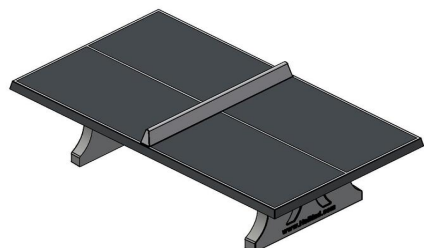

Table de ping-pong anthracite

Code de produit: PP.A

Cette table de ping-pong rectangulaire, équipée d'un plateau anthracite, est une table intemporelle de compétition et de récréation. La table est résistante aux intempéries et assurera des années de loisir et plaisir.

Cette table de ping-pong est fabriquée d'une seule pièce, le filet est également en béton. Le plateau est peint en anthracite au pistolet avec un laque bi-composant. Les lignes blanches et le filet ne sont pas adhésifs, mais peints.

* Lors de l'achat d'une table de ping-pong HeBlad, un jeu de raquettes est fourni gratuitement.

HeBlad
www.HeBlad.com
PP.A
Gewicht ± 1360 KG

Spécifications Table de ping-pong anthracite

Code de produit	PP.A	Hauteur de la table	76 cm
Couleur	Anthracite - RAL 7016	Hauteur du filet	14,75 cm
Dimensions plateau de jeu (L x l)	274 x 152 cm	Poids	1360 kg
Dimensions bas de plateau de jeu	278 x 156 cm	Écartement entre les pieds	183 cm (la distance de centre à centre)
Épaisseur plateau	8,4 cm		