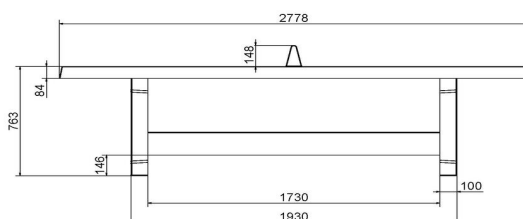

Table de ping-pong anthracite

Code de produit: PP.A

Cette table de ping-pong rectangulaire, équipée d'un plateau anthracite, est une table intemporelle de compétition et de récréation. La table est résistante aux intempéries et assurera des années de loisir et plaisir.

Cette table de ping-pong est fabriquée d'une seule pièce, le filet est également en béton. Le plateau est peint en anthracite au pistolet avec un laque bi-composant. Les lignes blanches et le filet ne sont pas adhésifs, mais peints.

* Lors de l'achat d'une table de ping-pong HeBlad, un jeu de raquettes est fourni gratuitement.

HeBlad
www.HeBlad.com
PP.A
Gewicht ± 1360 KG

Spécifications Table de ping-pong anthracite

Code de produit	PP.A	Hauteur de la table	76 cm
Couleur	Anthracite - RAL 7016	Hauteur du filet	14,75 cm
Dimensions plateau de jeu (L x l)	274 x 152 cm	Poids	1360 kg
Dimensions bas de plateau de jeu	278 x 156 cm	Écartement entre les pieds	183 cm (la distance de centre à centre)
Épaisseur plateau	8,4 cm		