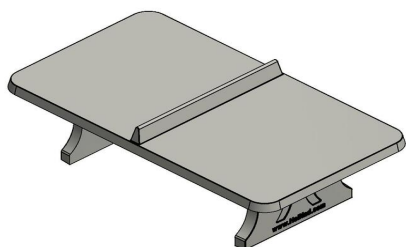

Table de ping-pong en béton naturel arrondi

Code de produit: PP.AR.NT

Cette table ping-pong en béton est en finition d'angles arrondis et non-traité donc entièrement en béton naturel. La simplicité rend cette table spéciale. Jouer et courir autour de la table est possible sans se blesser par ces angles arrondis. La table est également utilisée pour toutes sortes d'autres d'activités.

Comme toutes nos autres tables, cette table est fabriquée en une seule pièce de béton. C'est pourquoi même sauter avec un groupe sur la table ne pose pas de problème pour la construction.

Aussi disponible en couleur verte et bleue.

* Lors de l'achat d'une table de ping-pong HeBlad, un jeu de raquettes est fourni gratuitement.

HeBlad
www.HeBlad.com
PP.AR.NT
Gewicht ± 1360 KG

Spécifications Table de ping-pong en béton naturel arrondi

Code de produit	PP.AR.NT	Hauteur de la table	76 cm
Couleur	Béton naturel	Hauteur du filet	14,75 cm
Dimensions plateau de jeu (L x l)	274 x 152 cm	Poids	1360 kg
Dimensions bas de plateau de jeu	279 x 157 cm	Écartement entre les pieds	183 cm (la distance de centre à centre)
Épaisseur plateau	8,4 cm		