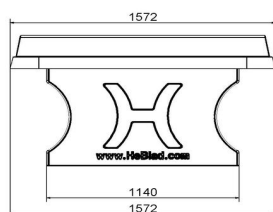

Table de ping-pong en béton naturel arrondi

Code de produit: PP.AR.NT

Cette table ping-pong en béton est en finition d'angles arrondis et non-traité donc entièrement en béton naturel. La simplicité rend cette table spéciale. Jouer et courir autour de la table est possible sans se blesser par ces angles arrondis. La table est également utilisée pour toutes sortes d'autres d'activités.

Comme toutes nos autres tables, cette table est fabriquée en une seule pièce de béton. C'est pourquoi même sauter avec un groupe sur la table ne pose pas de problème pour la construction.

Aussi disponible en couleur verte et bleue.

* Lors de l'achat d'une table de ping-pong HeBlad, un jeu de raquettes est fourni gratuitement.

HeBlad
www.HeBlad.com
PP.AR.NT
Gewicht ± 1360 KG

Spécifications Table de ping-pong en béton naturel arrondi

Code de produit	PP.AR.NT	Hauteur de la table	76 cm
Couleur	Béton naturel	Hauteur du filet	14,75 cm
Dimensions plateau de jeu (L x l)	274 x 152 cm	Poids	1360 kg
Dimensions bas de plateau de jeu	279 x 157 cm	Écartement entre les pieds	183 cm (la distance de centre à centre)
Épaisseur plateau	8,4 cm		