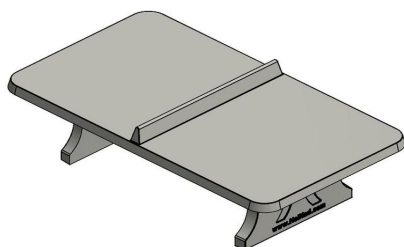

Table de ping-pong en béton naturel arrondi

Code de produit: PP.AR.NT

Cette table ping-pong en béton est en finition d'angles arrondis et non-traité donc entièrement en béton naturel. La simplicité rend cette table spéciale. Jouer et courir autour de la table est possible sans se blesser par ces angles arrondis. La table est également utilisée pour toutes sortes d'autres d'activités.

Comme toutes nos autres tables, cette table est fabriquée en une seule pièce de béton. C'est pourquoi même sauter avec un groupe sur la table ne pose pas de problème pour la construction.

Aussi disponible en couleur verte et bleue.

* Lors de l'achat d'une table de ping-pong HeBlad, un jeu de raquettes est fourni gratuitement.

HeBlad
www.HeBlad.com
PP.AR.NT
Gewicht ± 1360 KG

Spécifications Table de ping-pong en béton naturel arrondi

Code de produit	PP.AR.NT	Hauteur de la table	76 cm
Couleur	Béton naturel	Hauteur du filet	14,75 cm
Dimensions plateau de jeu (L x l)	274 x 152 cm	Poids	1360 kg
Dimensions bas de plateau de jeu	279 x 157 cm	Écartement entre les pieds	183 cm (la distance de centre à centre)
Épaisseur plateau	8,4 cm		