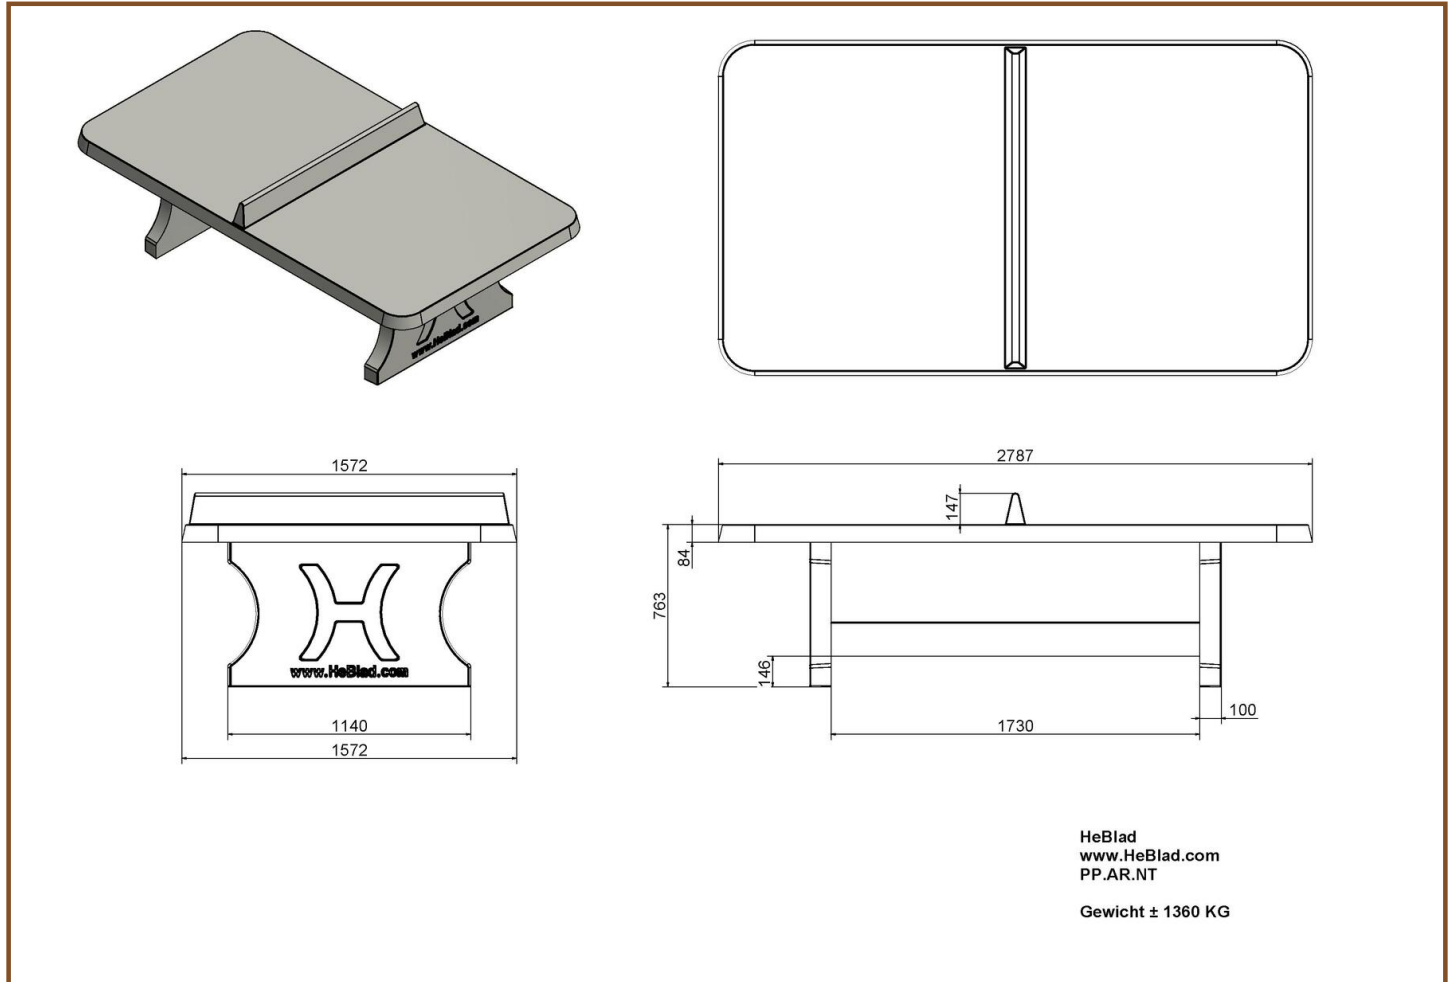

Table de ping-pong en béton naturel arrondi

Code de produit: PP.AR.NT

Cette table ping-pong en béton est en finition d'angles arrondis et non-traité donc entièrement en béton naturel. La simplicité rend cette table spéciale. Jouer et courir autour de la table est possible sans se blesser par ces angles arrondis. La table est également utilisée pour toutes sortes d'autres d'activités.

Comme toutes nos autres tables, cette table est fabriquée en une seule pièce de béton. C'est pourquoi même sauter avec un groupe sur la table ne pose pas de problème pour la construction.

Aussi disponible en couleur verte et bleue.

* Lors de l'achat d'une table de ping-pong HeBlad, un jeu de raquettes est fourni gratuitement.

Spécifications Table de ping-pong en béton naturel arrondi

Code de produit	PP.AR.NT	Hauteur de la table	76 cm
Couleur	Béton naturel	Hauteur du filet	14,75 cm
Dimensions plateau de jeu (L x l)	274 x 152 cm	Poids	1360 kg
Dimensions bas de plateau de jeu	279 x 157 cm	Écartement entre les pieds	183 cm (la distance de centre à centre)
Épaisseur plateau	8,4 cm		