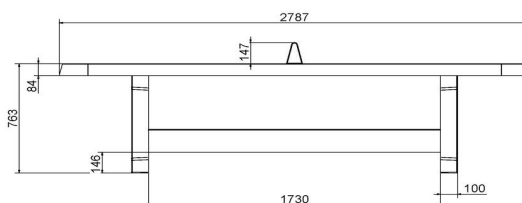

Table de ping-pong en béton naturel arrondi

Code de produit: PP.AR.NT

Cette table ping-pong en béton est en finition d'angles arrondis et non-traité donc entièrement en béton naturel. La simplicité rend cette table spéciale. Jouer et courir autour de la table est possible sans se blesser par ces angles arrondis. La table est également utilisée pour toutes sortes d'autres d'activités.

Comme toutes nos autres tables, cette table est fabriquée en une seule pièce de béton. C'est pourquoi même sauter avec un groupe sur la table ne pose pas de problème pour la construction.

Aussi disponible en couleur verte et bleue.

* Lors de l'achat d'une table de ping-pong HeBlad, un jeu de raquettes est fourni gratuitement.

HeBlad
www.HeBlad.com
PP.AR.NT
Gewicht ± 1360 KG

Spécifications Table de ping-pong en béton naturel arrondi

Code de produit	PP.AR.NT	Hauteur de la table	76 cm
Couleur	Béton naturel	Hauteur du filet	14,75 cm
Dimensions plateau de jeu (L x l)	274 x 152 cm	Poids	1360 kg
Dimensions bas de plateau de jeu	279 x 157 cm	Écartement entre les pieds	183 cm (la distance de centre à centre)
Épaisseur plateau	8,4 cm		