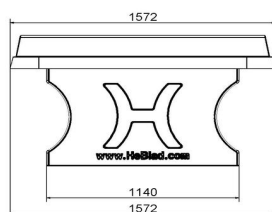

Table de ping-pong en béton naturel arrondi

Code de produit: PP.AR.NT

Cette table ping-pong en béton est en finition d'angles arrondis et non-traité donc entièrement en béton naturel. La simplicité rend cette table spéciale. Jouer et courir autour de la table est possible sans se blesser par ces angles arrondis. La table est également utilisée pour toutes sortes d'autres d'activités.

* Lors de l'achat d'une table de ping-pong HeBlad, un jeu de raquettes est fourni gratuitement.

HeBlad
www.HeBlad.com
PP.AR.NT
Gewicht ± 1360 KG

Spécifications Table de ping-pong en béton naturel arrondi

Code de produit	PP.AR.NT	Hauteur de la table	76 cm
Couleur	Béton naturel	Hauteur du filet	14,75 cm
Dimensions plateau de jeu (L x l)	274 x 152 cm	Poids	1360 kg
Dimensions bas de plateau de jeu	279 x 157 cm	Écartement entre les pieds	183 cm (la distance de centre à centre)
Épaisseur plateau	8,4 cm		