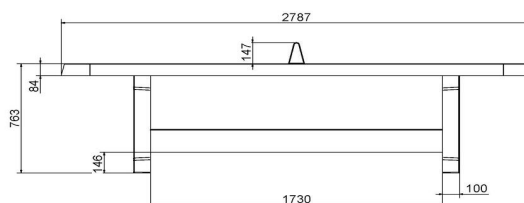

Table de ping-pong en béton naturel arrondi

Code de produit: PP.AR.NT

Cette table ping-pong en béton est en finition d'angles arrondis et non-traité donc entièrement en béton naturel. La simplicité rend cette table spéciale. Jouer et courir autour de la table est possible sans se blesser par ces angles arrondis. La table est également utilisée pour toutes sortes d'autres d'activités.

Comme toutes nos autres tables, cette table est fabriquée en une seule pièce de béton. C'est pourquoi même sauter avec un groupe sur la table ne pose pas de problème pour la construction.

Aussi disponible en couleur verte et bleue.

* Lors de l'achat d'une table de ping-pong HeBlad, un jeu de raquettes est fourni gratuitement.

HeBlad
www.HeBlad.com
PP.AR.NT
Gewicht ± 1360 KG

Spécifications Table de ping-pong en béton naturel arrondi

Code de produit	PP.AR.NT	Hauteur de la table	76 cm
Couleur	Béton naturel	Hauteur du filet	14,75 cm
Dimensions plateau de jeu (L x l)	274 x 152 cm	Poids	1360 kg
Dimensions bas de plateau de jeu	279 x 157 cm	Écartement entre les pieds	183 cm (la distance de centre à centre)
Épaisseur plateau	8,4 cm		