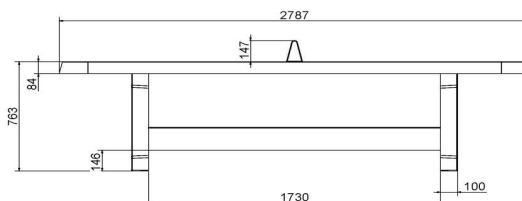

Table de ping-pong en béton naturel arrondi

Code de produit: PP.AR.NT

Cette table ping-pong en béton est en finition d'angles arrondis et non-traité donc entièrement en béton naturel. La simplicité rend cette table spéciale. Jouer et courir autour de la table est possible sans se blesser par ces angles arrondis. La table est également utilisée pour toutes sortes d'autres d'activités.

* Lors de l'achat d'une table de ping-pong HeBlad, un jeu de raquettes est fourni gratuitement.

HeBlad
www.HeBlad.com
PP.AR.NT
Gewicht ± 1360 KG

Spécifications Table de ping-pong en béton naturel arrondi

Code de produit	PP.AR.NT	Hauteur de la table	76 cm
Couleur	Béton naturel	Hauteur du filet	14,75 cm
Dimensions plateau de jeu (L x l)	274 x 152 cm	Poids	1360 kg
Dimensions bas de plateau de jeu	279 x 157 cm	Écartement entre les pieds	183 cm (la distance de centre à centre)
Épaisseur plateau	8,4 cm		