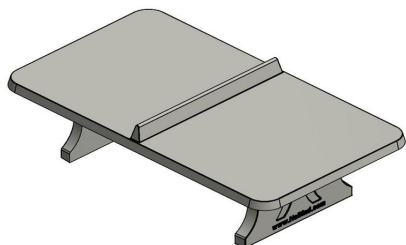

Table de ping-pong en béton naturel arrondi

Code de produit: PP.AR.NT

Cette table ping-pong en béton est en finition d'angles arrondis et non-traité donc entièrement en béton naturel. La simplicité rend cette table spéciale. Jouer et courir autour de la table est possible sans se blesser par ces angles arrondis. La table est également utilisée pour toutes sortes d'autres d'activités.

Comme toutes nos autres tables, cette table est fabriquée en une seule pièce de béton. C'est pourquoi même sauter avec un groupe sur la table ne pose pas de problème pour la construction.

Aussi disponible en couleur verte et bleue.

* Lors de l'achat d'une table de ping-pong HeBlad, un jeu de raquettes est fourni gratuitement.

HeBlad
www.HeBlad.com
PP.AR.NT
Gewicht ± 1360 KG

Spécifications Table de ping-pong en béton naturel arrondi

Code de produit	PP.AR.NT	Hauteur de la table	76 cm
Couleur	Béton naturel	Hauteur du filet	14,75 cm
Dimensions plateau de jeu (L x l)	274 x 152 cm	Poids	1360 kg
Dimensions bas de plateau de jeu	279 x 157 cm	Écartement entre les pieds	183 cm (la distance de centre à centre)
Épaisseur plateau	8,4 cm		