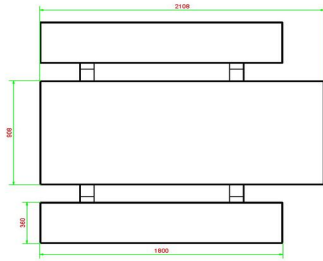

Table pique nique en béton aux dimensions spéciales pour fauteuil roulant
En prolongeant le plateau de table d'un côté et en augmentant la hauteur du plateau, on a créé un espace permettant à une personne en fauteuil roulant de prendre place à la table. La hauteur d'assise des bancs a également été adaptée, afin que tous les utilisateurs de la table de pique-nique soient assis à la même hauteur. La hauteur des bancs est par ailleurs parfaitement adaptée à la hauteur du plateau de la table. Cet ensemble pique-nique standard en béton anthracite est accessible aux fauteuils roulants et confortable pour tous les utilisateurs.

* La plaque de fond est en option

HeBlad
www.HeBlad.com
PS.STAB.RT
± 970 kg

Spécifications Ensemble pique-nique Standard béton anthracite, accessible aux fauteuils roulants

Code de produit	PS.STAB.RT	Hauteur d'assise	50 cm
Couleur	Béton anthracite	Matériel assise	Béton
Dimensions (L x P x H)	210 x 187 x 77 cm	Écartement entre les pieds	111 cm (la distance de centre à centre)
Dimensions du plateau de table (L x H)	210 x 90 cm	Poids	970 kg
Épaisseur plateau de table	7 cm	Nombre d'assises	7

Produits associés 77 cm

PS.DLA.RT

PS.DLAB.RT

OP.PP.AB