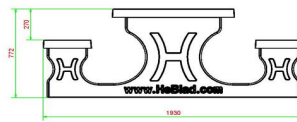

Table pique nique en béton aux dimensions spéciales pour fauteuil roulant
En prolongeant le plateau de table d'un côté et en augmentant la hauteur du plateau, on a créé un espace permettant à une personne en fauteuil roulant de prendre place à la table. La hauteur d'assise des bancs a également été adaptée, afin que tous les utilisateurs de la table de pique-nique soient assis à la même hauteur. La hauteur des bancs est par ailleurs parfaitement adaptée à la hauteur du plateau de la table. Cet ensemble pique-nique standard en béton anthracite est accessible aux fauteuils roulants et confortable pour tous les utilisateurs.

* La plaque de fond est en option

HeBlad
www.HeBlad.com
PS.STAB.RT
± 970 kg

Spécifications Ensemble pique-nique Standard béton anthracite, accessible aux fauteuils roulants

Code de produit	PS.STAB.RT	Hauteur d'assise	50 cm
Couleur	Béton anthracite	Matériel assise	Béton
Dimensions (L x P x H)	210 x 187 x 77 cm	Écartement entre les pieds	111 cm (la distance de centre à centre)
Dimensions du plateau de table (L x H)	210 x 90 cm	Poids	970 kg
Épaisseur plateau de table	7 cm	Nombre d'assises	7