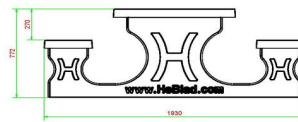

HeBlad
www.HeBlad.com
PS.STA.RT
± 970 kg

Spécifications Ensemble pique-nique Standard anthracite laqué, accessible aux fauteuils roulants

Code de produit	PS.STA.RT	Hauteur d'assise	50 cm
Couleur	Anthracite laqué	Matériel assise	Béton
Dimensions (L x P x H)	210 x 187 x 77 cm	Écartement entre les pieds	111 cm (la distance de centre à centre)
Dimensions du plateau de table (L x H)	1800 x 90 cm	Poids	970 kg
Épaisseur plateau de table	7 cm	Nombre d'assises	7

Produits associés 77 cm