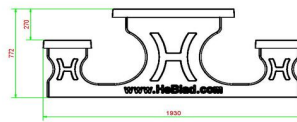

Ensemble pique-nique Standard anthracite laqué, accessible aux fauteuils roulants

Code de produit: PS.STA.RT

Bientôt plus d'informations sur ce produit.

HeBlad
www.HeBlad.com
PS.STA.RT
± 970 kg

Spécifications Ensemble pique-nique Standard anthracite laqué, accessible aux fauteuils roulants

Code de produit	PS.STA.RT	Hauteur d'assise	50 cm
Couleur	Anthracite laqué	Matériel assise	Béton
Dimensions (L x P x H)	210 x 187 x 77 cm	Écartement entre les pieds	111 cm (la distance de centre à centre)
Dimensions du plateau de table (L x H)	210 x 90 cm	Poids	970 kg
Épaisseur plateau de table	7 cm	Nombre d'assises	7

Produits associés 77 cm

PS.DLA.RT

PS.STAB.RT

OP.PS

OP.PS.AB