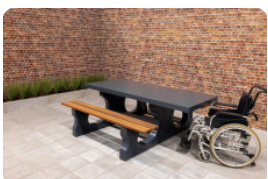

Produits associés 77 cm

PS.DLA.RT