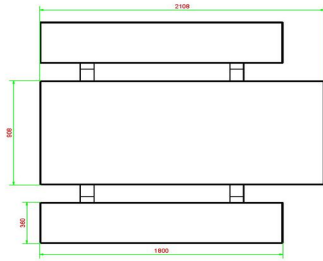

**Ensemble pique-nique Standard anthracite laqué,  
accessible aux fauteuils roulants**

Code de produit: PS.STA.RT

Bientôt plus d'informations sur ce produit.

HeBlad  
www.HeBlad.com  
PS.STA.RT  
± 970 kg

## Spécifications Ensemble pique-nique Standard anthracite laqué, accessible aux fauteuils roulants

Code de produit	PS.STA.RT	Hauteur d'assise	50 cm
Couleur	Anthracite laqué	Matériel assise	Béton
Dimensions (L x P x H)	210 x 187 x 77 cm	Écartement entre les pieds	111 cm (la distance de centre à centre)
Dimensions du plateau de table (L x H)	1800 x 90 cm	Poids	970 kg
Épaisseur plateau de table	7 cm	Nombre d'assises	7

### Produits associés 77 cm

PS.DLA.RT

PS.STAB.RT

OP.PS

OP.PS.AB