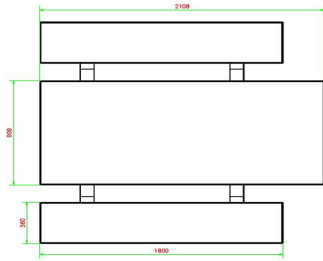

Ensemble pique-nique Standard anthracite laqué, accessible aux fauteuils roulants

Code de produit: PS.STA.RT

Bientôt plus d'informations sur ce produit.

HeBlad
www.HeBlad.com
PS.STA.RT
± 970 kg

Spécifications Ensemble pique-nique Standard anthracite laqué, accessible aux fauteuils roulants

Code de produit	PS.STA.RT	Hauteur d'assise	50 cm
Couleur	Anthracite laqué	Matériel assise	Béton
Dimensions (L x P x H)	210 x 187 x 77 cm	Écartement entre les pieds	111 cm (la distance de centre à centre)
Dimensions du plateau de table (L x H)	210 x 90 cm	Poids	970 kg
Épaisseur plateau de table	7 cm	Nombre d'assises	7

Produits associés 77 cm

PS.DLA.RT

PS.STAB.RT

OP.PS

OP.PS.AB