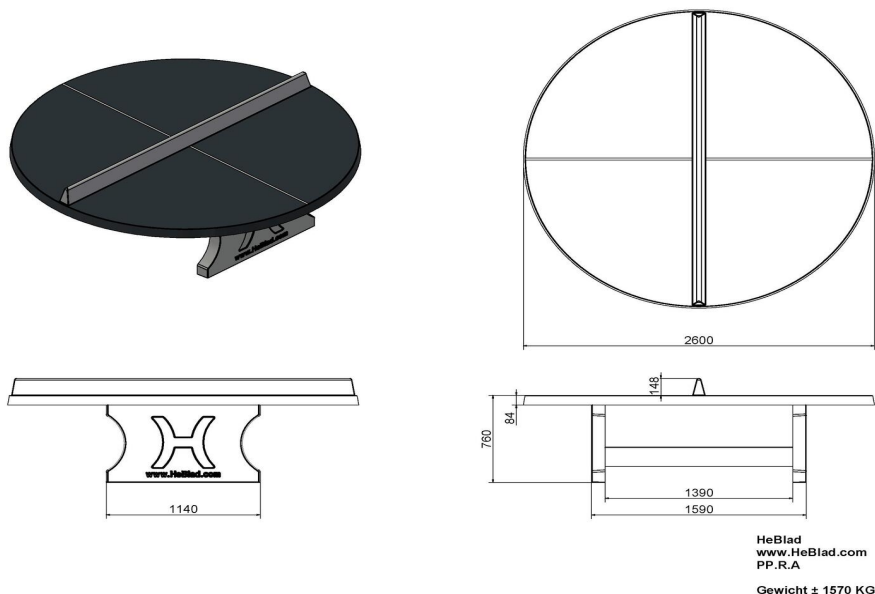

Table de ping-pong anthracite ronde

Code de produit: PP.R.A

Jouer au tennis de table n'a jamais été aussi stimulant. Une table ronde offre une multitude de possibilités de jeu. Une partie de ping-pong classique n'est peut-être pas facile avec cette table ronde, mais que pensez-vous d'une partie de tournante ? La table de tennis de table ronde anthracite est fabriquée d'une seule pièce en béton armé. La couleur anthracite du plateau de la table et la couleur blanche des lignes et du filet ne peuvent pas s'écailler. On a en effet utilisé une laque à deux composants. Cette laque est résistante aux intempéries, facile à nettoyer et simple à entretenir. Une table de tennis de table robuste, de belle forme ronde et laquée à la perfection.

Spécifications Table de ping-pong anthracite ronde

Code de produit	PP.R.A	Hauteur de la table	76 cm
Couleur	Anthracite - RAL 7016	Hauteur du filet	14,75 cm
Dimensions plateau de jeu (L x l)	ø 260 cm	Poids	1570 kg
Dimensions bas de plateau de jeu	ø 264 cm	Écartement entre les pieds	149 cm (la distance de centre à centre)
Épaisseur plateau	8,4 cm		