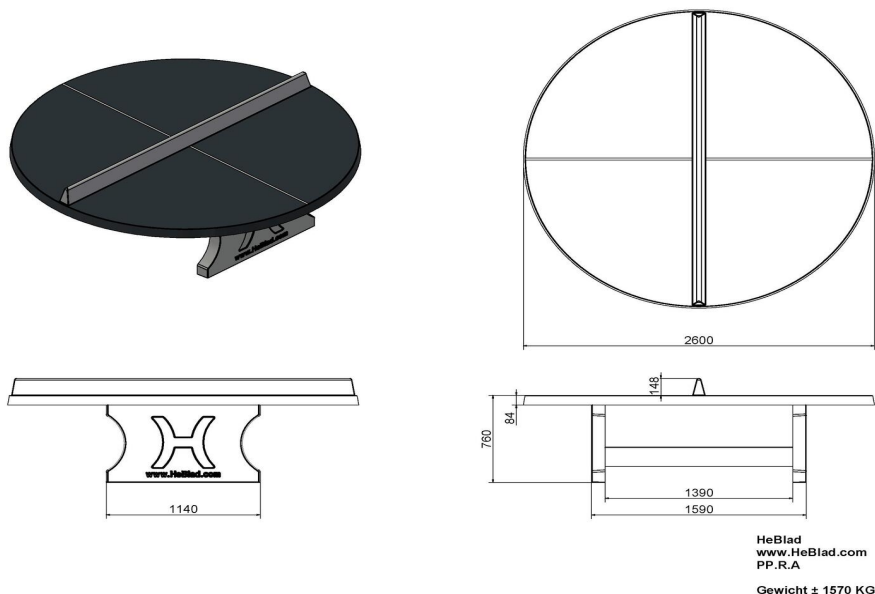

Table de ping-pong anthracite ronde

Code de produit: PP.R.A

Jouer au tennis de table n'a jamais été aussi stimulant. Une table ronde offre une multitude de possibilités de jeu. Une partie de ping-pong classique n'est peut-être pas facile avec cette table ronde, mais que pensez-vous d'une partie de tournante ? La table de tennis de table ronde anthracite est fabriquée d'une seule pièce en béton armé. La couleur anthracite du plateau de la table et la couleur blanche des lignes et du filet ne peuvent pas s'écailler. On a en effet utilisé une laque à deux composants. Cette laque est résistante aux intempéries, facile à nettoyer et simple à entretenir. Une table de tennis de table robuste, de belle forme ronde et laquée à la perfection.

Spécifications Table de ping-pong anthracite ronde

Code de produit	PP.R.A	Hauteur de la table	76 cm
Couleur	Anthracite - RAL 7016	Hauteur du filet	14,75 cm
Dimensions plateau de jeu (L x l)	∅ 260 cm	Poids	1570 kg
Dimensions bas de plateau de jeu	∅ 264 cm	Écartement entre les pieds	149 cm (la distance de centre à centre)
Épaisseur plateau	8,4 cm		