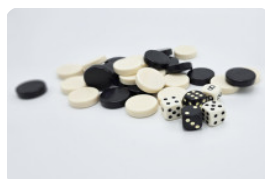

GT.BG.pieces