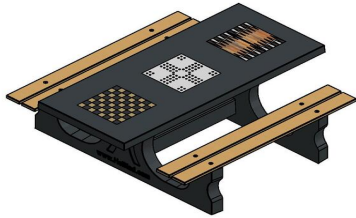

Explication des codes utilisées;

- 1 = Jeu d'échecs
- 2 = Jeu de dames
- 3 = Jeu ludo
- 4 = Jeu Backgammon

Nous fournissons 1 sets de pièces par jeu avec la table.

La table est également disponible dans la couleur béton anthracite.

HeBlad
www.HeBlad.com
PS.DLAB.GT.134
± 780 KG.

Spécifications Table Multi-jeux (1-3-4) DeLuxe béton anthracite

Code de produit	PS.DLAB.GT.134	Hauteur de la table	75 cm
Couleur	Béton anthracite	Hauteur d'assise	50 cm
Dimensions (L x P x H)	210 x 193 x 75 cm	Matériel assise	Bambou
Dimensions du plateau de table (L x H)	210 x 90 cm	Écartement entre les pieds	111 cm (la distance de centre à centre)
Épaisseur plateau de table	7 cm	Poids	780 kg