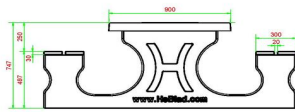

HeBlad
www.HeBlad.com
PS.DLAB.GT.134
± 780 KG.

Spécifications Table Multi-jeux (1-3-4) DeLuxe béton anthracite

Code de produit	PS.DLAB.GT.134	Hauteur de la table	75 cm
Couleur	Béton anthracite	Hauteur d'assise	50 cm
Dimensions (L x P x H)	210 x 193 x 75 cm	Matériel assise	Bambou
Dimensions du plateau de table (L x H)	210 x 90 cm	Écartement entre les pieds	111 cm (la distance de centre à centre)
Épaisseur plateau de table	7 cm	Poids	780 kg

Produits associés