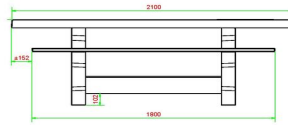

Explication des codes utilisées;

- 1 = Jeu d'échecs
- 2 = Jeu de dames
- 3 = Jeu ludo
- 4 = Jeu Backgammon

Nous fournissons 1 sets de pièces par jeu avec la table.

La table est également disponible dans la couleur béton anthracite.

Vous pouvez composer vous-mêmes les jeux et décider à quelle endroit vous voulez avoir quel jeu.

Pour une table avec une composition différente que proposé ci-dessus, nous vous prions de nous contacter

## Spécifications Table Multi-jeux (1-3-4) DeLuxe béton anthracite

Code de produit	PS.DLAB.GT.134	Hauteur de la table	75 cm
Couleur	Béton anthracite	Hauteur d'assise	50 cm
Dimensions (L x P x H)	210 x 193 x 75 cm	Matériel assise	Bambou
Dimensions du plateau de table (L x H)	210 x 90 cm	Écartement entre les pieds	111 cm (la distance de centre à centre)
Épaisseur plateau de table	7 cm	Poids	780 kg