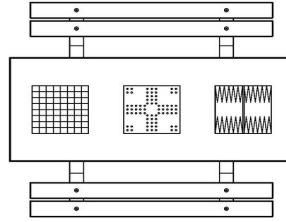

Explication des codes utilisées;

- 1 = Jeu d'échecs
- 2 = Jeu de dames
- 3 = Jeu ludo
- 4 = Jeu Backgammon

Nous fournissons 1 sets de pièces par jeu avec la table.

La table est également disponible dans la couleur béton anthracite.

Vous pouvez composer vous-mêmes les jeux et décider à quelle endroit vous voulez avoir quel jeu.

Pour une table avec une composition différente que proposé ci-dessus, nous vous prions de nous contacter

## Spécifications Table Multi-jeux (1-3-4) DeLuxe béton anthracite

Code de produit	PS.DLAB.GT.134	Hauteur de la table	75 cm
Couleur	Béton anthracite	Hauteur d'assise	50 cm
Dimensions (L x P x H)	210 x 193 x 75 cm	Matériel assise	Bambou
Dimensions du plateau de table (L x H)	210 x 90 cm	Écartement entre les pieds	111 cm (la distance de centre à centre)
Épaisseur plateau de table	7 cm	Poids	780 kg