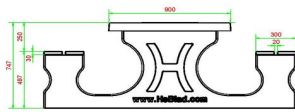

Explication des codes utilisées;

- 1 = Jeu d'échecs
- 2 = Jeu de dames
- 3 = Jeu ludo
- 4 = Jeu Backgammon

Nous fournissons 1 sets de pièces par jeu avec la table.

La table est également disponible dans la couleur béton anthracite.

HeBlad
www.HeBlad.com
PS.DLAB.GT.134
± 780 KG.

Spécifications Table Multi-jeux (1-3-4) DeLuxe béton anthracite

Code de produit	PS.DLAB.GT.134	Hauteur de la table	75 cm
Couleur	Béton anthracite	Hauteur d'assise	50 cm
Dimensions (L x P x H)	210 x 193 x 75 cm	Matériel assise	Bambou
Dimensions du plateau de table (L x H)	210 x 90 cm	Écartement entre les pieds	111 cm (la distance de centre à centre)
Épaisseur plateau de table	7 cm	Poids	780 kg