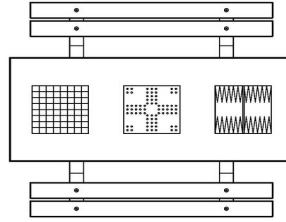

Explication des codes utilisées;

- 1 = Jeu d'échecs
- 2 = Jeu de dames
- 3 = Jeu ludo
- 4 = Jeu Backgammon

Nous fournissons 1 sets de pièces par jeu avec la table.

La table est également disponible dans la couleur béton anthracite.

Vous pouvez composer vous-mêmes les jeux et décider à quelle endroit vous voulez avoir quel jeu.

Pour une table avec une composition différente que proposé ci-dessus, nous vous prions de nous contacter

HeBlad
www.HeBlad.com
PS.DLAB.GT.134
± 780 KG.

Spécifications Table Multi-jeux (1-3-4) DeLuxe béton anthracite

Code de produit	PS.DLAB.GT.134	Hauteur de la table	75 cm
Couleur	Béton anthracite	Hauteur d'assise	50 cm
Dimensions (L x P x H)	210 x 193 x 75 cm	Matériel assise	Bambou
Dimensions du plateau de table (L x H)	210 x 90 cm	Écartement entre les pieds	111 cm (la distance de centre à centre)
Épaisseur plateau de table	7 cm	Poids	780 kg