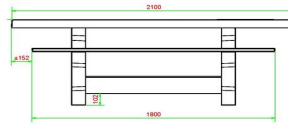

Explication des codes utilisées;

- 1 = Jeu d'échecs
- 2 = Jeu de dames
- 3 = Jeu ludo
- 4 = Jeu Backgammon

Nous fournissons 1 sets de pièces par jeu avec la table.

La table est également disponible dans la couleur béton anthracite.

Vous pouvez composer vous-mêmes les jeux et décider à quelle endroit vous voulez avoir quel jeu.

Pour une table avec une composition différente que proposé ci-dessus, nous vous prions de nous contacter

HeBlad
www.HeBlad.com
PS.DLAB.GT.134
± 780 KG.

Spécifications Table Multi-jeux (1-3-4) DeLuxe béton anthracite

Code de produit	PS.DLAB.GT.134	Hauteur de la table	75 cm
Couleur	Béton anthracite	Hauteur d'assise	50 cm
Dimensions (L x P x H)	210 x 193 x 75 cm	Matériel assise	Bambou
Dimensions du plateau de table (L x H)	210 x 90 cm	Écartement entre les pieds	111 cm (la distance de centre à centre)
Épaisseur plateau de table	7 cm	Poids	780 kg