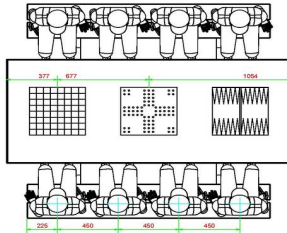

Explication des codes utilisées;

- 1 = Jeu d'échecs
- 2 = Jeu de dames
- 3 = Jeu ludo
- 4 = Jeu Backgammon

Nous fournissons 1 sets de pièces par jeu avec la table.

La table est également disponible dans la couleur béton anthracite.

HeBlad
www.HeBlad.com
PS.DLAB.GT.134
± 780 KG.

Spécifications Table Multi-jeux (1-3-4) DeLuxe béton anthracite

Code de produit	PS.DLAB.GT.134	Hauteur de la table	75 cm
Couleur	Béton anthracite	Hauteur d'assise	50 cm
Dimensions (L x P x H)	210 x 193 x 75 cm	Matériel assise	Bambou
Dimensions du plateau de table (L x H)	210 x 90 cm	Écartement entre les pieds	111 cm (la distance de centre à centre)
Épaisseur plateau de table	7 cm	Poids	780 kg