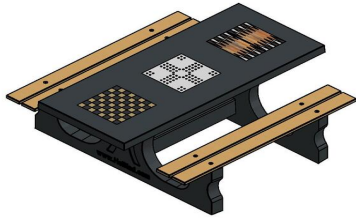

HeBlad
www.HeBlad.com
PS.DLAB.GT.134
± 780 KG.

Spécifications Table Multi-jeux (1-3-4) DeLuxe béton anthracite

Code de produit	PS.DLAB.GT.134	Hauteur de la table	75 cm
Couleur	Béton anthracite	Hauteur d'assise	50 cm
Dimensions (L x P x H)	210 x 193 x 75 cm	Matériel assise	Bambou
Dimensions du plateau de table (L x H)	210 x 90 cm	Écartement entre les pieds	111 cm (la distance de centre à centre)
Épaisseur plateau de table	7 cm	Poids	780 kg

Produits associés