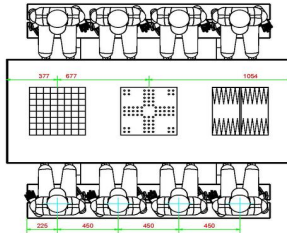

Explication des codes utilisées;

- 1 = Jeu d'échecs
- 2 = Jeu de dames
- 3 = Jeu ludo
- 4 = Jeu Backgammon

Nous fournissons 1 sets de pièces par jeu avec la table.

La table est également disponible dans la couleur béton anthracite.

HeBlad  
www.HeBlad.com  
PS.DLAB.GT.134  
± 780 KG.

## Spécifications Table Multi-jeux (1-3-4) DeLuxe béton anthracite

Code de produit	PS.DLAB.GT.134	Hauteur de la table	75 cm
Couleur	Béton anthracite	Hauteur d'assise	50 cm
Dimensions (L x P x H)	210 x 193 x 75 cm	Matériel assise	Bambou
Dimensions du plateau de table (L x H)	210 x 90 cm	Écartement entre les pieds	111 cm (la distance de centre à centre)
Épaisseur plateau de table	7 cm	Poids	780 kg