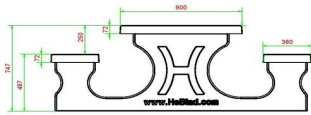

HeBlad
www.HeBlad.com
PS.ST.GT.134
± 950 KG.

Spécifications Table Multi-jeux (1-3-4) Standard Béton Naturel

Code de produit	PS.ST.GT.134	Hauteur de la table	75 cm
Couleur	Béton naturel	Hauteur d'assise	50 cm
Dimensions (L x P x H)	210 x 193 x 75 cm	Matériel assise	Béton
Dimensions du plateau de table (L x H)	210 x 90 cm	Écartement entre les pieds	111 cm (la distance de centre à centre)
Épaisseur plateau de table	7 cm	Poids	950 kg

Produits associés