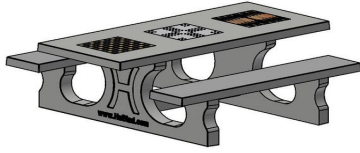

HeBlad
www.HeBlad.com
PS.ST.GT.134
± 950 KG.

Spécifications Table Multi-jeux (1-3-4) Standard Béton Naturel

Code de produit	PS.ST.GT.134	Hauteur de la table	75 cm
Couleur	Béton naturel	Hauteur d'assise	50 cm
Dimensions (L x P x H)	210 x 193 x 75 cm	Matériel assise	Béton
Dimensions du plateau de table (L x H)	210 x 90 cm	Écartement entre les pieds	111 cm (la distance de centre à centre)
Épaisseur plateau de table	7 cm	Poids	950 kg

Produits associés