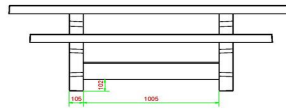

## Table Multi-jeux (1-3-4) Standard Beton Naturel

Code de produit: PS.ST.GT.134

Table Multi-jeux en béton naturel avec assise en béton, avec les jeux intégrés dans le plateau.

Explication des codes utilisés;

- 1 = Jeu d'échecs
- 2 = Jeu de dames
- 3 = Jeu ludo
- 4 = Jeu Backgammon

Nous fournissons 1 set de pièces par jeu avec la table.

La table est également disponible dans la couleur béton anthracite.

Vous pouvez composer vous-mêmes les jeux et décider à quelle endroit vous voulez avoir quel jeu.

Pour une table avec une composition différente que proposé ci-dessus, nous vous prions de nous contacter

HeBlad  
www.HeBlad.com  
PS.ST.GT.134  
± 950 KG.

## Spécifications Table Multi-jeux (1-3-4) Standard Béton Naturel

Code de produit	PS.ST.GT.134	Hauteur de la table	75 cm
Couleur	Béton naturel	Hauteur d'assise	50 cm
Dimensions (L x P x H)	210 x 193 x 75 cm	Matériel assise	Béton
Dimensions du plateau de table (L x H)	210 x 90 cm	Écartement entre les pieds	111 cm (la distance de centre à centre)
Épaisseur plateau de table	7 cm	Poids	950 kg