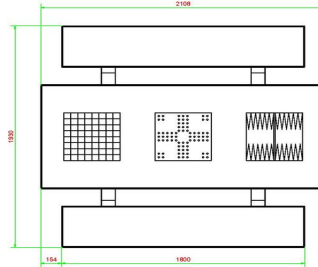

Table Multi-jeux (1-3-4) Standard Beton Naturel

Code de produit: PS.ST.GT.134

Table Multi-jeux en béton naturel avec assise en béton, avec les jeux intégrés dans le plateau.

Explication des codes utilisées;

- 1 = Jeu d'échecs
- 2 = Jeu de dames
- 3 = Jeu ludo
- 4 = Jeu Backgammon

Nous fournissons 1 set de pièces par jeu avec la table.

La table est également disponible dans la couleur béton anthracite.

Vous pouvez composer vous-mêmes les jeux et décider à quelle endroit vous voulez avoir quel jeu.

Pour une table avec une composition différente que proposé ci-dessus, nous vous prions de nous contacter

HeBlad
www.HeBlad.com
PS.ST.GT.134
± 950 KG.

Spécifications Table Multi-jeux (1-3-4) Standard Beton Naturel

Code de produit	PS.ST.GT.134	Hauteur de la table	75 cm
Couleur	Béton naturel	Hauteur d'assise	50 cm
Dimensions (L x P x H)	210 x 193 x 75 cm	Matériel assise	Beton
Dimensions du plateau de table (L x H)	210 x 90 cm	Écartement entre les pieds	111 cm (la distance de centre à centre)
Épaisseur plateau de table	7 cm	Poids	950 kg