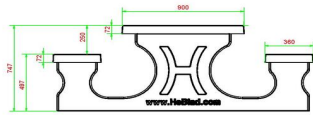

HeBlad
www.HeBlad.com
PS.ST.GT.134
± 950 KG.

Spécifications Table Multi-jeux (1-3-4) Standard Beton Naturel

Code de produit	PS.ST.GT.134	Hauteur de la table	75 cm
Couleur	Béton naturel	Hauteur d'assise	50 cm
Dimensions (L x P x H)	210 x 193 x 75 cm	Matériel assise	Beton
Dimensions du plateau de table (L x H)	210 x 90 cm	Écartement entre les pieds	111 cm (la distance de centre à centre)
Épaisseur plateau de table	7 cm	Poids	950 kg

Produits associés