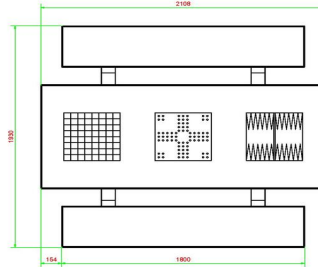

## Table Multi-jeux (1-3-4) Standard Beton Naturel

Code de produit: PS.ST.GT.134

Table Multi-jeux en béton naturel avec assise en béton, avec les jeux intégrés dans le plateau.

Explication des codes utilisés;

- 1 = Jeu d'échecs
- 2 = Jeu de dames
- 3 = Jeu ludo
- 4 = Jeu Backgammon

Nous fournissons 1 set de pièces par jeu avec la table.

La table est également disponible dans la couleur béton anthracite.

Vous pouvez composer vous-mêmes les jeux et décider à quelle endroit vous voulez avoir quel jeu.

Pour une table avec une composition différente que proposé ci-dessus, nous vous prions de nous contacter

HeBlad  
www.HeBlad.com  
PS.ST.GT.134  
± 950 KG.

## Spécifications Table Multi-jeux (1-3-4) Standard Béton Naturel

Code de produit	PS.ST.GT.134	Hauteur de la table	75 cm
Couleur	Béton naturel	Hauteur d'assise	50 cm
Dimensions (L x P x H)	210 x 193 x 75 cm	Matériel assise	Béton
Dimensions du plateau de table (L x H)	210 x 90 cm	Écartement entre les pieds	111 cm (la distance de centre à centre)
Épaisseur plateau de table	7 cm	Poids	950 kg