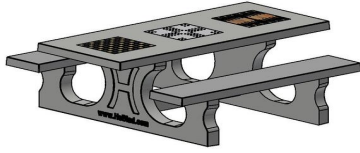

Table Multi-jeux (1-3-4) Standard Beton Naturel

Code de produit: PS.ST.GT.134

Table Multi-jeux en béton naturel avec assise en béton, avec les jeux intégrés dans le plateau.

Explication des codes utilisées;

- 1 = Jeu d'échecs
- 2 = Jeu de dames
- 3 = Jeu ludo
- 4 = Jeu Backgammon

Nous fournissons 1 set de pièces par jeu avec la table.

La table est également disponible dans la couleur béton anthracite.

Vous pouvez composer vous-mêmes les jeux et décider à quelle endroit vous voulez avoir quel jeu.

Pour une table avec une composition différente que proposé ci-dessus, nous vous prions de nous contacter

HeBlad
www.HeBlad.com
PS.ST.GT.134
± 950 KG.

Spécifications Table Multi-jeux (1-3-4) Standard Beton Naturel

Code de produit	PS.ST.GT.134	Hauteur de la table	75 cm
Couleur	Béton naturel	Hauteur d'assise	50 cm
Dimensions (L x P x H)	210 x 193 x 75 cm	Matériel assise	Beton
Dimensions du plateau de table (L x H)	210 x 90 cm	Écartement entre les pieds	111 cm (la distance de centre à centre)
Épaisseur plateau de table	7 cm	Poids	950 kg