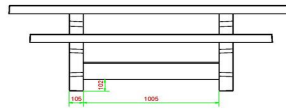

- 1 = Jeu d'échecs
- 2 = Jeu de dames
- 3 = Jeu ludo
- 4 = Jeu Backgammon

Nous fournissons 1 sets de pièces par jeu avec la table.

La table est également disponible dans la couleur béton anthracite.

Vous pouvez composer vous-mêmes les jeux et décider à quelle endroit vous voulez avoir quel jeu.

Pour une table avec une composition différente que proposé ci-dessus, nous vous prions de nous contacter

HeBlad  
www.HeBlad.com  
PS.STAB.GT.134  
± 950 KG.

## Spécifications Table Multi-jeux (1-3-4) standard béton anthracite

Code de produit	PS.STAB.GT.134	Hauteur de la table	75 cm
Couleur	Béton anthracite	Hauteur d'assise	50 cm
Dimensions (L x P x H)	210 x 193 x 75 cm	Matériel assise	Beton
Dimensions du plateau de table (L x H)	210 x 90 cm	Écartement entre les pieds	111 cm (la distance de centre à centre)
Épaisseur plateau de table	7 cm	Poids	950 kg