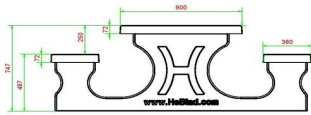

HeBlad
www.HeBlad.com
PS.STAB.GT.134
± 950 KG.

Spécifications Table Multi-jeux (1-3-4) standard béton anthracite

Code de produit	PS.STAB.GT.134	Hauteur de la table	75 cm
Couleur	Béton anthracite	Hauteur d'assise	50 cm
Dimensions (L x P x H)	210 x 193 x 75 cm	Matériel assise	Beton
Dimensions du plateau de table (L x H)	210 x 90 cm	Écartement entre les pieds	111 cm (la distance de centre à centre)
Épaisseur plateau de table	7 cm	Poids	950 kg

Produits associés