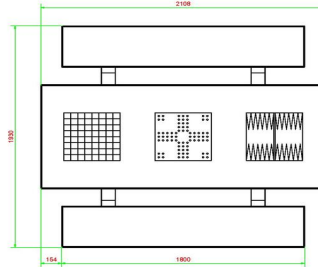

## Table Multi-jeux (1-3-4) standard béton anthracite

Code de produit: PS.STAB.GT.134

Un ensemble pique-nique en anthracite béton et assise en béton, avec les jeux intégrés dans le plateau.

Explication des codes utilisées;

- 1 = Jeu d'échecs
- 2 = Jeu de dames
- 3 = Jeu ludo
- 4 = Jeu Backgammon

Nous fournissons 1 sets de pièces par jeu avec la table.

La table est également disponible dans la couleur béton anthracite.

Vous pouvez composer vous-mêmes les jeux et décider à quelle endroit vous voulez avoir quel jeu.

Pour une table avec une composition différente que proposé ci-dessus, nous vous prions de nous contacter

HeBlad  
www.HeBlad.com  
PS.STAB.GT.134  
± 950 KG.

## Spécifications Table Multi-jeux (1-3-4) standard béton anthracite

Code de produit	PS.STAB.GT.134	Hauteur de la table	75 cm
Couleur	Béton anthracite	Hauteur d'assise	50 cm
Dimensions (L x P x H)	210 x 193 x 75 cm	Matériel assise	Beton
Dimensions du plateau de table (L x H)	210 x 90 cm	Écartement entre les pieds	111 cm (la distance de centre à centre)
Épaisseur plateau de table	7 cm	Poids	950 kg