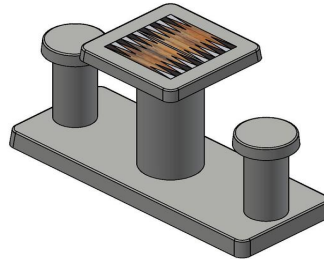

Table de backgammon en béton naturel 2 personnes

Code de produit: GT.BG.2

Bientôt plus d'informations sur ce produit

HeBlad
www.HeBlad.com
GT.BG.2
Gewicht ± 490 KG.

Spécifications Table de backgammon en béton naturel 2 personnes

Code de produit	GT.BG.2	Hauteur de la table	75 cm
Couleur	Béton naturel	Hauteur d'assise	50 cm
Dimensions (L x P x H)	149 x 59 x 85 cm	Dimensions plaque de fond (L x P x H)	120 x 60 x 10 cm
Dimensions du plateau de table (L x H)	60 x 60 cm	Poids	425 kg
Epaisseur plateau de table	7 cm		