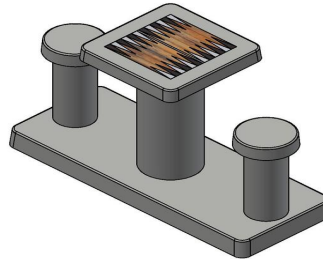

## Table de backgammon en béton naturel 2 personnes

Code de produit: GT.BG.2

Bientôt plus d'informations sur ce produit

HeBlad  
www.HeBlad.com  
GT.BG.2  
Gewicht ± 490 KG.

## Spécifications Table de backgammon en béton naturel 2 personnes

Code de produit	GT.BG.2	Hauteur de la table	75 cm
Couleur	Béton naturel	Hauteur d'assise	50 cm
Dimensions (L x P x H)	149 x 59 x 85 cm	Dimensions plaque de fond	(120 x 60) x 10 cm
Dimensions du plateau de table (L x H)	60 x 60 cm	Poids	425 kg
Epaisseur plateau de table	7 cm		