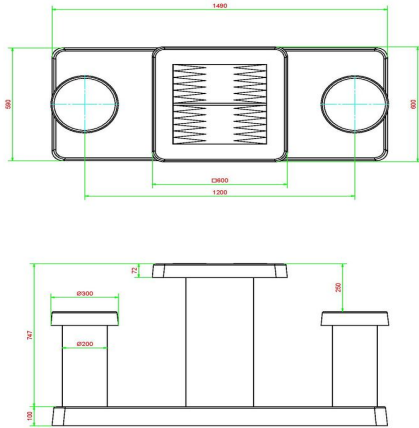

## Table de backgammon en béton naturel 2 personnes

Code de produit: GT.BG.2

Bientôt plus d'informations sur ce produit

HeBlad  
www.HeBlad.com  
GT.BG.2  
Gewicht ± 490 KG.

## Spécifications Table de backgammon en béton naturel 2 personnes

Code de produit	GT.BG.2	Hauteur de la table	75 cm
Couleur	Béton naturel	Hauteur d'assise	50 cm
Dimensions (L x P x H)	149 x 59 x 85 cm	Dimensions plaque de fond	(120 x 60) x 10 cm
Dimensions du plateau de table (L x H)	60 x 60 cm	Poids	425 kg
Epaisseur plateau de table	7 cm		