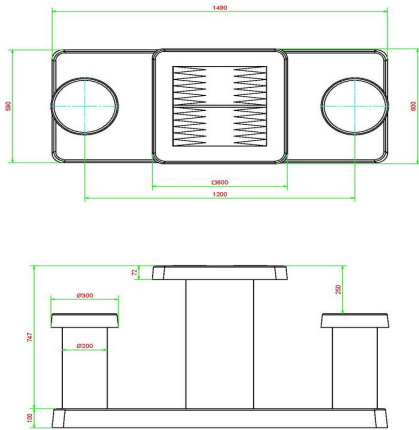

Table de backgammon en béton naturel 2 personnes

Code de produit: GT.BG.2

Bientôt plus d'informations sur ce produit

HeBlad
www.HeBlad.com
GT.BG.2
Gewicht ± 490 KG.

Spécifications Table de backgammon en béton naturel 2 personnes

Code de produit	GT.BG.2	Hauteur de la table	75 cm
Couleur	Béton naturel	Hauteur d'assise	50 cm
Dimensions (L x P x H)	149 x 59 x 85 cm	Dimensions plaque de fond (L x P x H)	120 x 60 x 10 cm
Dimensions du plateau de table (L x H)	60 x 60 cm	Poids	425 kg
Epaisseur plateau de table	7 cm		