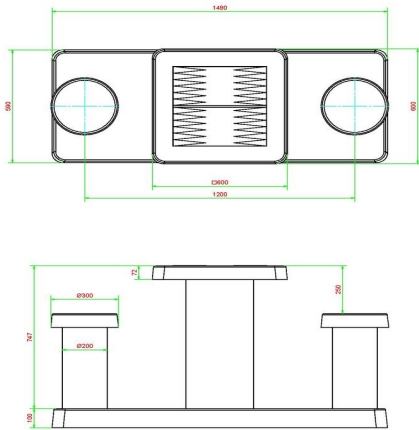

Table backgammon en béton anthracite 2 personnes

Code de produit: GT.BG.AB2

Bientôt plus d'informations sur ce produit

HeBlad
www.HeBlad.com
GT.BG.AB2
Gewicht ± 490 KG.

Spécifications Table backgammon en béton anthracite 2 personnes

Code de produit	GT.BG.AB2	Hauteur de la table	75 cm
Couleur	Béton anthracite	Hauteur d'assise	50 cm
Dimensions (L x P x H)	149 x 59 x 85 cm	Dimensions plaque de fond (L x P x H)	120 x 60 x 10 cm
Dimensions du plateau de table (L x H)	60 x 60 cm	Poids	425 kg
Epaisseur plateau de table	7 cm		