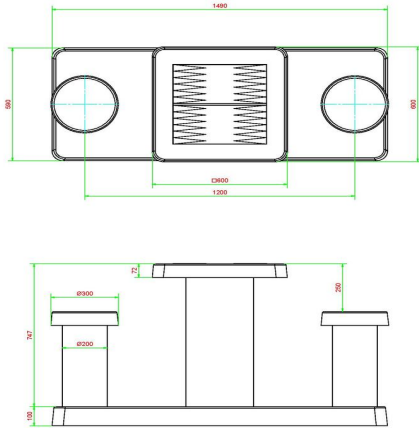

Table backgammon en béton anthracite 2 personnes

Code de produit: GT.BG.AB2

Bientôt plus d'informations sur ce produit

HeBlad
www.HeBlad.com
GT.BG.AB2
Gewicht ± 490 KG.

Spécifications Table backgammon en béton anthracite 2 personnes

Code de produit	GT.BG.AB2	Hauteur de la table	75 cm
Couleur	Béton anthracite	Hauteur d'assise	50 cm
Dimensions (L x P x H)	149 x 59 x 85 cm	Dimensions plaque de fond (L x P x H)	120 x 60 x 10 cm
Dimensions du plateau de table (L x H)	60 x 60 cm	Poids	425 kg
Epaisseur plateau de table	7 cm		