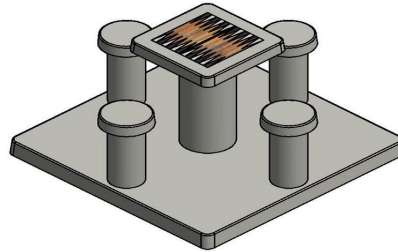

## Table de backgammon en béton naturel 4 personnes

Code de produit: GT.BG.4

Bientôt plus d'informations sur ce produit

HeBlad  
www.HeBlad.com  
GT.BG.4

± 900 KG.

## Spécifications Table de backgammon en béton naturel 4 personnes

Code de produit	GT.BG.4	Hauteur de la table	75 cm
Couleur	Béton naturel	Hauteur d'assise	50 cm
Dimensions (L x P x H)	149 x 149 x 85 cm	Dimensions plaque de fond (L x P x H)	149 x 149 x 10 cm
Dimensions du plateau de table (L x H)	60 x 60 cm	Poids	900 kg
Epaisseur plateau de table	7 cm		