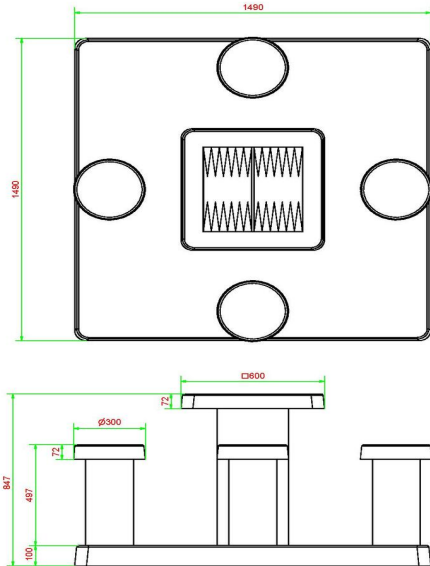

## Table de backgammon en béton naturel 4 personnes

Code de produit: GT.BG.4

Bientôt plus d'informations sur ce produit

HeBlad  
www.HeBlad.com  
GT.BG.4

± 900 KG.

## Spécifications Table de backgammon en béton naturel 4 personnes

Code de produit	GT.BG.4	Hauteur de la table	75 cm
Couleur	Béton naturel	Hauteur d'assise	50 cm
Dimensions (L x P x H)	149 x 149 x 85 cm	Dimensions plaque de fond (L x P x H)	149 x 149 x 10 cm
Dimensions du plateau de table (L x H)	60 x 60 cm	Poids	900 kg
Epaisseur plateau de table	7 cm		