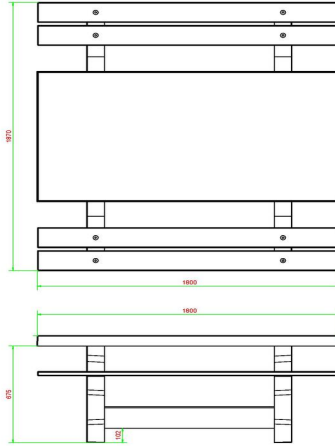

Comme toutes les autres tables de HeBlad, cet ensemble pique-nique est fabriqué en une seule pièce, donc indémontable. Excellent pour la sécurité et décourageant le vandalisme.

HeBlad
www.HeBlad.com
PS.DL.A
± 720 KG

Spécifications Ensemble pique-nique DeLuxe anthracite laqué

Code de produit	PS.DL.A	Hauteur d'assise	49.7 cm
Couleur	Anthracite laqué	Matériel assise	Bambou
Dimensions (L x P x H)	180 x 187 x 75 cm	Écartement entre les pieds	111 cm (la distance de centre à centre)
Dimensions du plateau de table (L x H)	180 x 90 cm	Poids	720 kg
Épaisseur plateau de table	7.2 cm	Nombre d'assises	8

Produits associés 74.7 cm

PS.DL

PS.DL.AB

PS.ST.A

OP.PS.AB

PS.DL.A.OV