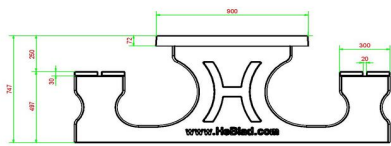

HeBlad
www.HeBlad.com
PS.DL.A
± 720 KG

Spécifications Ensemble pique-nique DeLuxe anthracite laqué

Code de produit	PS.DL.A	Hauteur d'assise	49.7 cm
Couleur	Anthracite laqué	Matériel assise	Bambou
Dimensions (L x P x H)	180 x 187 x 75 cm	Écartement entre les pieds	111 cm (la distance de centre à centre)
Dimensions du plateau de table (L x H)	180 x 90 cm	Poids	720 kg
Épaisseur plateau de table	7.2 cm	Nombre d'assises	8

Produits associés 74.7 cm