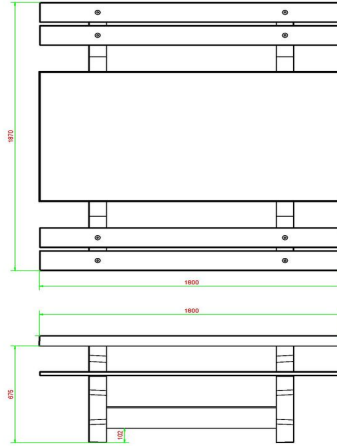

Comme toutes les autres tables de HeBlad, cet ensemble pique-nique est fabriqué en une seule pièce, donc indémontable. Excellent pour la sécurité et décourageant le vandalisme.

HeBlad
www.HeBlad.com
PS.DL.A
± 720 KG

Spécifications Ensemble pique-nique DeLuxe anthracite laqué

Code de produit	PS.DL.A	Hauteur d'assise	49.7 cm
Couleur	Anthracite laqué	Matériel assise	Bambou
Dimensions (L x P x H)	180 x 187 x 75 cm	Écartement entre les pieds	111 cm (la distance de centre à centre)
Dimensions du plateau de table (L x H)	180 x 90 cm	Poids	720 kg
Épaisseur plateau de table	7.2 cm	Nombre d'assises	8

Produits associés 74.7 cm

PS.DL

PS.DL.AB

PS.ST.A

OP.PS.AB

PS.DL.A.OV