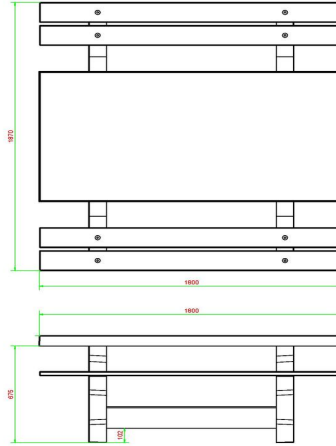

Comme toutes les autres tables de HeBlad, cet ensemble pique-nique est fabriqué en une seule pièce, donc indémontable. Excellent pour la sécurité et décourageant le vandalisme.

HeBlad
www.HeBlad.com
PS.DL.A
± 720 KG

Spécifications Ensemble pique-nique DeLuxe anthracite laqué

Code de produit	PS.DL.A	Hauteur d'assise	49.7 cm
Couleur	Anthracite laqué	Matériel assise	Bambou
Dimensions (L x P x H)	180 x 187 x 75 cm	Écartement entre les pieds	111 cm (la distance de centre à centre)
Dimensions du plateau de table (L x H)	180 x 90 cm	Poids	720 kg
Épaisseur plateau de table	7.2 cm	Nombre d'assises	8

Produits associés 74.7 cm

PS.DL

PS.DL.AB

PS.ST.A

OP.PS.AB

PS.DL.A.OV