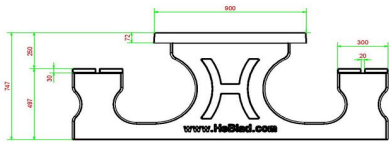

HeBlad
www.HeBlad.com
PS.DL.A
± 720 KG

Spécifications Ensemble pique-nique DeLuxe anthracite laqué

Code de produit	PS.DL.A	Hauteur d'assise	49.7 cm
Couleur	Anthracite laqué	Matériel assise	Bambou
Dimensions (L x P x H)	180 x 187 x 75 cm	Écartement entre les pieds	111 cm (la distance de centre à centre)
Dimensions du plateau de table (L x H)	180 x 90 cm	Poids	720 kg
Épaisseur plateau de table	7.2 cm	Nombre d'assises	8

Produits associés 74.7 cm