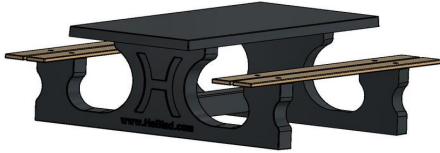

Ensemble pique-nique DeLuxe anthracite laqué

Code de produit: PS.DL.A

Ce bel ensemble pique-nique couleur anthracite, avec des assises en bambou, est un régal pour les yeux. Nos tables de pique-nique se distinguent des autres par leurs sièges relax. C'est à cause de la distance et la hauteur de l'assise par rapport à la table. À part l'utilisation dans l'espace public, vous pouvez également donner à cet ensemble une place dans votre jardin, pour vous détendre ou pour prendre l'apéritif.

Comme toutes les autres tables de HeBlad, cet ensemble pique-nique est fabriqué en une seule pièce, donc indémontable. Excellent pour la sécurité et décourageant le vandalisme.

HeBlad
www.HeBlad.com
PS.DL.A
± 720 KG

Spécifications Ensemble pique-nique DeLuxe anthracite laqué

Code de produit	PS.DL.A	Hauteur d'assise	49.7 cm
Couleur	Anthracite laqué	Matériel assise	Bambou
Dimensions (L x P x H)	180 x 187 x 75 cm	Écartement entre les pieds	111 cm (la distance de centre à centre)
Dimensions du plateau de table (L x H)	180 x 90 cm	Poids	720 kg
Épaisseur plateau de table	7.2 cm	Nombre d'assises	8