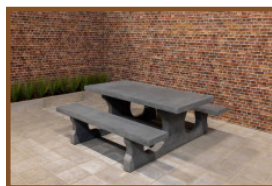

Spécifications Ensemble pique-nique Standard anthracite laqué

Code de produit	PS.ST.A	Hauteur d'assise	50 cm
Couleur	Anthracite laqué	Matériel assise	Béton
Dimensions (L x P x H)	180 x 192 x 75 cm	Écartement entre les pieds	111 cm (la distance de centre à centre)
Dimensions du plateau de table (L x P) x 90 cm		Poids	905 kg
Épaisseur plateau de table	7 cm	Nombre d'assises	8
Hauteur de la table	75 cm		

PS.ST.AB