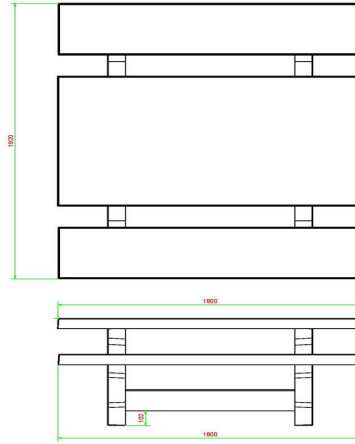

Ensemble pique-nique Standard anthracite laqué

Code de produit: PS.ST.A

Mais oui, ceci est vraiment une table en béton ! Ce modèle a une finition en anthracite mat. Cette table invite vraiment à s'asseoir. Idéale le long de pistes cyclables, sur des places et parcs publics. Pour vous reposer, vous détendre, manger quelque chose ou pour boire un verre.

HeBlad
www.HeBlad.com
PS.ST.A
± 905 KG.

Spécifications Ensemble pique-nique Standard anthracite laqué

Code de produit	PS.ST.A	Hauteur d'assise	50 cm
Couleur	Anthracite laqué	Matériel assise	Béton
Dimensions (L x P x H)	180 x 192 x 75 cm	Écartement entre les pieds	111 cm (la distance de centre à centre)
Dimensions du plateau de table (L x H)	180 x 90 cm	Poids	905 kg
Épaisseur plateau de table	7 cm	Nombre d'assises	8

Produits associés 75 cm

PS.ST

PS.ST.AB

PS.DL.A

OP.PS.AB

PS.STA.OV