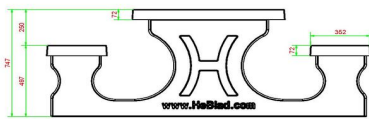

HeBlad
www.HeBlad.com
PS.ST.A
± 905 KG.

Spécifications Ensemble pique-nique Standard anthracite laqué

Code de produit	PS.ST.A	Hauteur d'assise	50 cm
Couleur	Anthracite laqué	Matériel assise	Béton
Dimensions (L x P x H)	180 x 192 x 75 cm	Écartement entre les pieds	111 cm (la distance de centre à centre)
Dimensions du plateau de table (L x H)	180 x 90 cm	Poids	905 kg
Épaisseur plateau de table	7 cm	Nombre d'assises	8

Produits associés 75 cm

PS.ST

PS.ST.AB

PS.DL.A

OP.PS.AB

PS.STA.OV