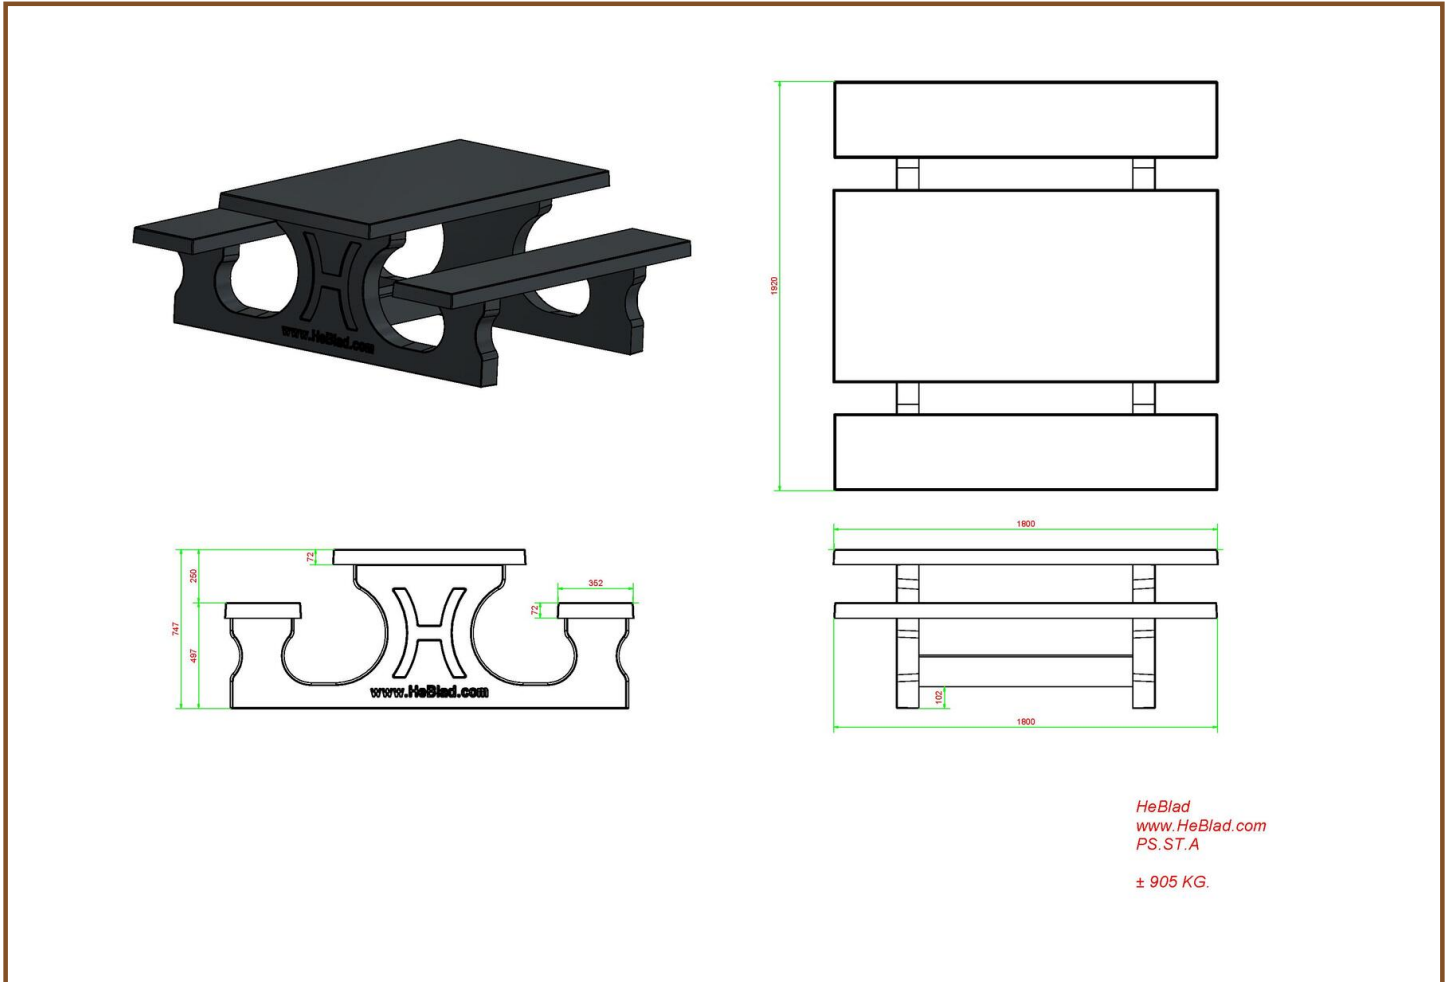

Ensemble pique-nique Standard anthracite laqué

Code de produit: PS.ST.A

Mais oui, ceci est vraiment une table en béton ! Ce modèle a une finition en anthracite mat. Cette table invite vraiment à s'asseoir. Idéale le long de pistes cyclables, sur des places et parcs publics. Pour vous reposer, vous détendre, manger quelque chose ou pour boire un verre.

La couleur anthracite donne à la table beaucoup de présence. Cet ensemble pique-nique est indémontable, comme le tableau et le support sont fabriqués en une seule pièce. Cette table vous procurera des bons et loyaux services pendant des années.

Spécifications Ensemble pique-nique Standard anthracite laqué

Code de produit	PS.ST.A	Hauteur d'assise	50 cm
Couleur	Anthracite laqué	Matériel assise	Béton
Dimensions (L x P x H)	180 x 192 x 75 cm	Écartement entre les pieds	111 cm (la distance de centre à centre)
Dimensions du plateau de table (L x P) x 90 cm		Poids	905 kg
Épaisseur plateau de table	7 cm	Nombre d'assises	8
Hauteur de la table	75 cm		