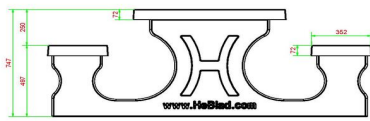

HeBlad
www.HeBlad.com
PS.ST.A
± 905 KG.

Spécifications Ensemble pique-nique Standard anthracite laqué

Code de produit	PS.ST.A	Hauteur d'assise	50 cm
Couleur	Anthracite laqué	Matériel assise	Béton
Dimensions (L x P x H)	180 x 192 x 75 cm	Écartement entre les pieds	111 cm (la distance de centre à centre)
Dimensions du plateau de table (L x H)	180 x 90 cm	Poids	905 kg
Épaisseur plateau de table	7 cm	Nombre d'assises	8

Produits associés 75 cm

PS.ST

PS.ST.AB

PS.DL.A

OP.PS.AB

PS.STA.OV