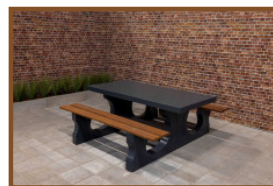

Spécifications Ensemble pique-nique Standard anthracite laqué

Code de produit	PS.ST.A	Hauteur d'assise	50 cm
Couleur	Anthracite laqué	Matériel assise	Béton
Dimensions (L x P x H)	180 x 192 x 75 cm	Écartement entre les pieds	111 cm (la distance de centre à centre)
Dimensions du plateau de table (L x P) x 90 cm		Poids	905 kg
Épaisseur plateau de table	7 cm	Nombre d'assises	8
Hauteur de la table	75 cm		

PS.DL.A