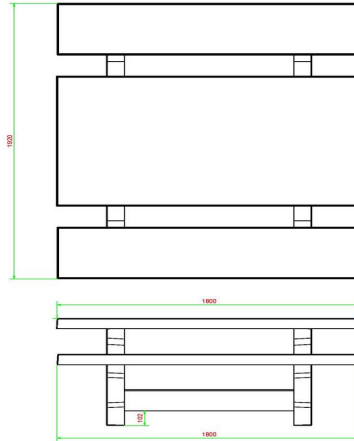

Ensemble pique-nique Standard anthracite laqué

Code de produit: PS.ST.A

Mais oui, ceci est vraiment une table en béton ! Ce modèle a une finition en anthracite mat. Cette table invite vraiment à s'asseoir. Idéale le long de pistes cyclables, sur des places et parcs publics. Pour vous reposer, vous détendre, manger quelque chose ou pour boire un verre.

La couleur anthracite donne à la table beaucoup de présence. Cet ensemble pique-nique est indémontable, comme le tableau et le support sont fabriqués en une seule pièce. Cette table vous procurera des bons et loyaux services pendant des années.

HeBlad
www.HeBlad.com
PS.ST.A
± 905 KG.

Spécifications Ensemble pique-nique Standard anthracite laqué

Code de produit	PS.ST.A	Hauteur d'assise	50 cm
Couleur	Anthracite laqué	Matériel assise	Béton
Dimensions (L x P x H)	180 x 192 x 75 cm	Écartement entre les pieds	111 cm (la distance de centre à centre)
Dimensions du plateau de table (L x H)	180 x 90 cm	Poids	905 kg
Épaisseur plateau de table	7 cm	Nombre d'assises	8

Produits associés 75 cm

PS.ST

PS.ST.AB

PS.DL.A

OP.PS.AB

PS.STA.OV