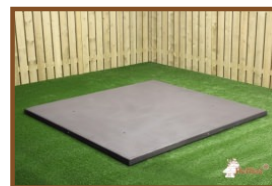

Spécifications Ensemble pique-nique Standard anthracite laqué

Code de produit	PS.ST.A	Hauteur d'assise	50 cm
Couleur	Anthracite laqué	Matériel assise	Béton
Dimensions (L x P x H)	180 x 192 x 75 cm	Écartement entre les pieds	111 cm (la distance de centre à centre)
Dimensions du plateau de table (L x P) x 90 cm		Poids	905 kg
Épaisseur plateau de table	7 cm	Nombre d'assises	8
Hauteur de la table	75 cm		

OP.PS.AB