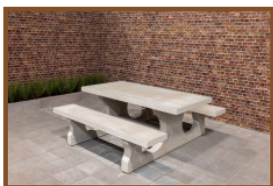

Ensemble pique-nique Standard anthracite laqué

Code de produit: PS.ST.A

Mais oui, ceci est vraiment une table en béton ! Ce modèle a une finition en anthracite mat. Cette table invite vraiment à s'asseoir. Idéale le long de pistes cyclables, sur des places et parcs publics. Pour vous reposer, vous détendre, manger quelque chose ou pour boire un verre.

La couleur anthracite donne à la table beaucoup de présence. Cet ensemble pique-nique est indémontable, comme le tableau et le support sont fabriqués en une seule pièce. Cette table vous procurera des bons et loyaux services pendant des années.

Spécifications Ensemble pique-nique Standard anthracite laqué

Code de produit	PS.ST.A	Hauteur d'assise	50 cm
Couleur	Anthracite laqué	Matériel assise	Béton
Dimensions (L x P x H)	180 x 192 x 75 cm	Écartement entre les pieds	111 cm (la distance de centre à centre)
Dimensions du plateau de table (L x P) x 90 cm		Poids	905 kg
Épaisseur plateau de table	7 cm	Nombre d'assises	8
Hauteur de la table	75 cm		