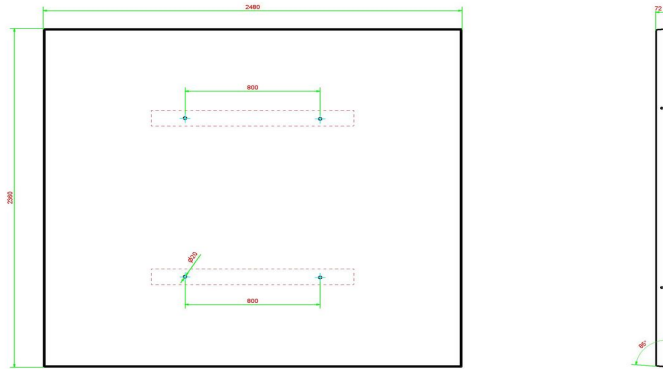

Plaque de fond béton anthracite pour ensemble pique-nique

Code de produit: OP,PS,AB

Cette plaque de fond est destinée à des ensembles pique-nique DeLuxe et Standard de couleur anthracite. En plaçant l'ensemble pique-nique sur cette plaque de fond, vous évitez des dégradations sous la table, engendrées par des déchets et des mauvaises herbes. Puisque la plaque de fond est encastrée dans le sol, au niveau du terrain, la tondeuse n'a qu'à faire le tour de la table et c'est fait !

HeBlad
www.HeBlad.com
OP.PS.AB
Gewicht ± 1000 KG.

Spécifications Plaque de fond béton anthracite pour ensemble pique-nique

Code de produit	OP.PS.AB	Poids	1000 kg
Couleur	Béton anthracite	Installation de levage	Manchon à vis en béton M16 sur 4 côtés
Dimensions (L x P x H)	248 x 236 x 7 cm	Préparation de montage	trous de passage pour boulon M16
Finition plaque de fond	profile antiderapante		