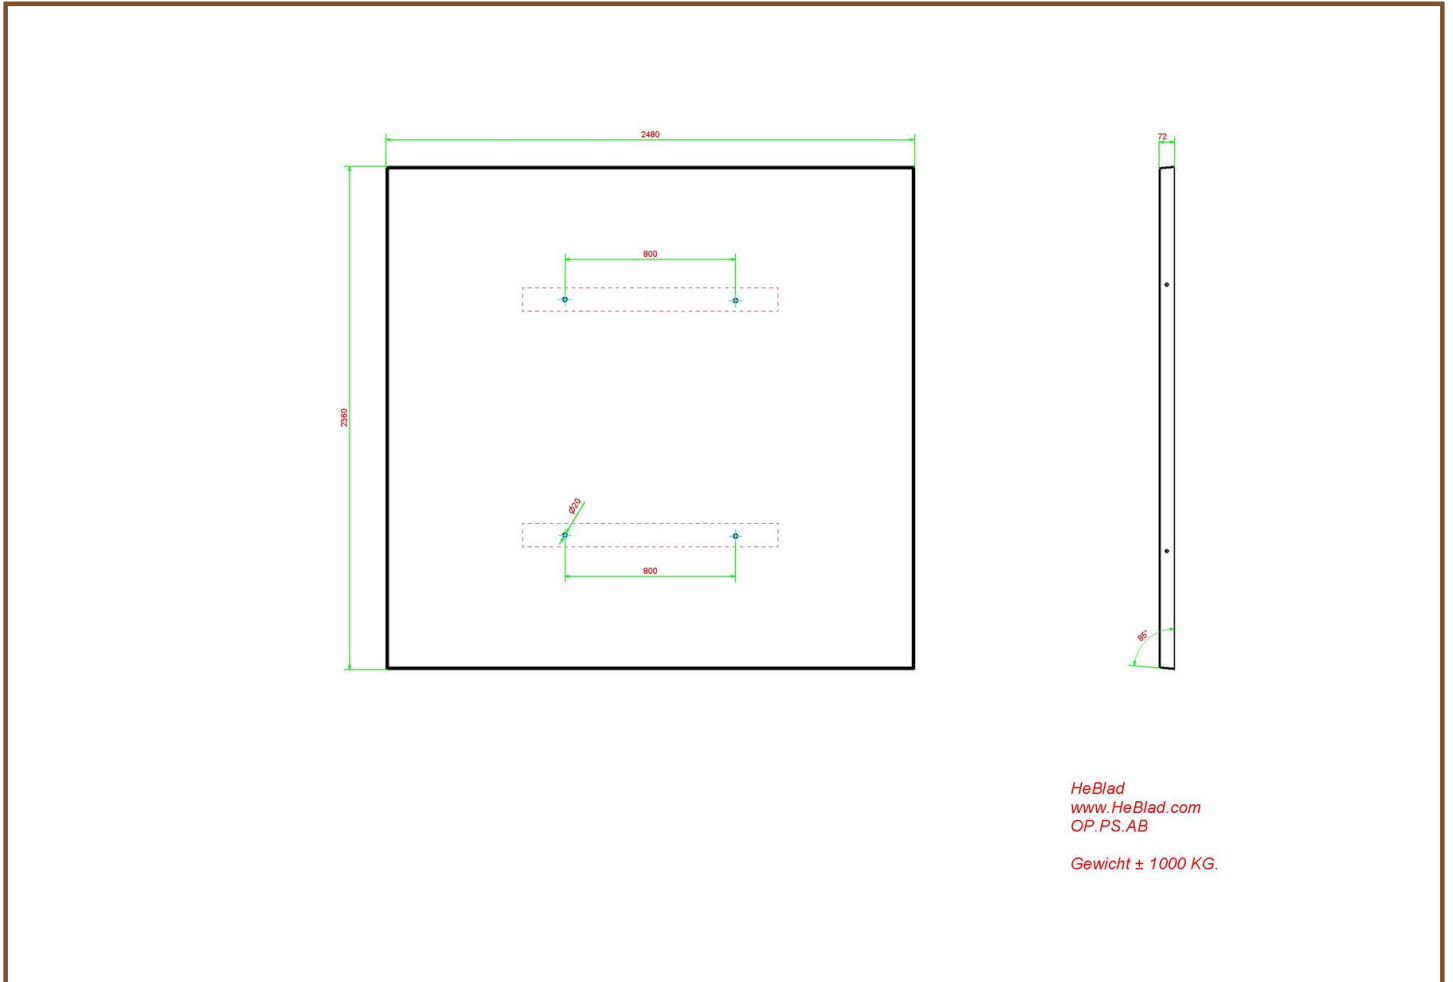

Plaque de fond béton anthracite pour ensemble pique-nique

Code de produit: OP.PS.AB

Cette plaque de fond est destinée à des ensembles pique-nique DeLuxe et Standard de couleur anthracite. En plaçant l'ensemble pique-nique sur cette plaque de fond, vous évitez des dégradations sous la table, engendrées par des déchets et des mauvaises herbes. Puisque la plaque de fond est encastrée dans le sol, au niveau du terrain, la tondeuse n'a qu'à faire le tour de la table et c'est fait !

Spécifications Plaque de fond béton anthracite pour ensemble pique-nique

Code de produit	OP.PS.AB	Poids	1000 kg
Couleur	Béton anthracite	Installation de levage	Manchon à vis en béton M10
Dimensions (L x P x H)	248 x 236 x 7 cm	Préparation de montage	trous de passage pour boulons
Afwerking onderplaat	profile antiderapante		