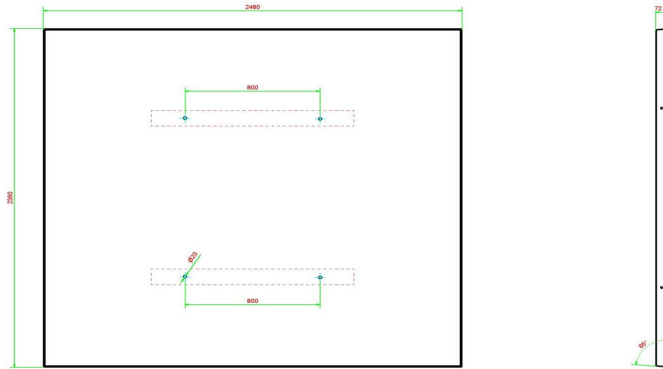

## Plaque de fond béton anthracite pour ensemble pique-nique

Code de produit: OP,PS,AB

Cette plaque de fond est destinée à des ensembles pique-nique DeLuxe et Standard de couleur anthracite. En plaçant l'ensemble pique-nique sur cette plaque de fond, vous évitez des dégradations sous la table, engendrées par des déchets et des mauvaises herbes. Puisque la plaque de fond est encastrée dans le sol, au niveau du terrain, la tondeuse n'a qu'à faire le tour de la table et c'est fait !

HeBlad  
www.HeBlad.com  
OP.PS.AB  
Gewicht ± 1000 KG.

## Spécifications Plaque de fond béton anthracite pour ensemble pique-nique

Code de produit	OP.PS.AB	Poids	1000 kg
Couleur	Béton anthracite	Installation de levage	Manchon à vis en béton M16 sur 4 côtés
Dimensions (L x P x H)	248 x 236 x 7 cm	Préparation de montage	trous de passage pour boulon M16
Finition plaque de fond	profile antiderapante		