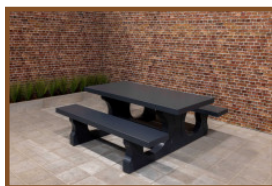

Spécifications Plaque de fond béton anthracite pour ensemble pique-nique

Code de produit	OP.PS.AB	Poids	1000 kg
Couleur	Béton anthracite	Installation de levage	Manchon à vis en béton M10
Dimensions (L x P x H)	248 x 236 x 7 cm	Préparation de montage	trous de passage pour boulons
Afwerking onderplaat	profile antiderapante		

Produits associés

PS.ST.A