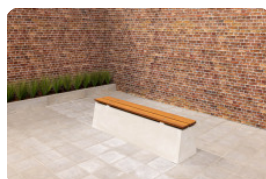

HeBlad
www.HeBlad.com
BB.DL.A

gewicht ± 700 KG.

Spécifications Banc DeLuxe en anthracite laqué

Code de produit	BB.DL.A	Hauteur d'assise	50 cm
Couleur	Anthracite laqué	Matériel assise	Bambou
Dimensions (L x P x H)	180 x 45 x 50 cm	Nombre d'assises	4
Dimensions assise	180 x 30 cm	Poids	700 kg

Produits associés

BB.DL