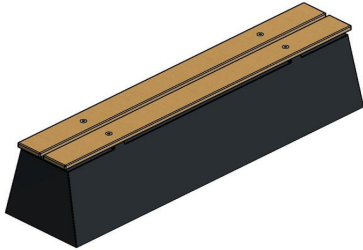

Banc DeLuxe en anthracite laqué

Code de produit: BB.DL.A

Avec son aspect très subtil et épuré, ce banc en béton DeLuxe anthracite avec assise en bambou n'a pas l'air en béton, mais pourtant il l'est bien. Le banc en béton est coulé d'une seule pièce, ce qui le rend robuste et résistant aux intempéries. La belle couche uniforme de laque anthracite confère à ce banc en béton son aspect moderne et le montage en aveugle de l'assise contribue également à son raffinement. Ce banc en béton offre une assise chic, confortable et solide.

Banc en béton DeLuxe anthracite avec assise en bambou offre sécurité
Le banc en béton DeLuxe anthracite avec assise en bambou a un aspect raffiné, mais est tout aussi solide que les autres bancs de HeBlad. En plus de fournir des places assises, ce banc en béton est également idéal pour délimiter un terrain ou protéger une partie vulnérable de votre bâtiment.

Il est facile de combiner avec le banc en béton DeLuxe anthracite avec assise en bambou

Le design épuré du banc en béton DeLuxe anthracite avec assise en bambou permet de le combiner facilement avec d'autres produits spécialement conçus pour l'extérieur. Ainsi, avec ce banc en béton placé à côté, les tables de footvolley de HeBlad seront mises en valeur. Les joueurs peuvent s'y reposer entre les parties, les supporters peuvent s'y asseoir et contribuer au plaisir du jeu et votre terrain a un bel élément accrocheur.

HeBlad
www.HeBlad.com
BB.DL.A

gewicht ± 700 KG.

Spécifications Banc DeLuxe en anthracite laqué

Code de produit	BB.DL.A	Hauteur d'assise	50 cm
Couleur	Anthracite laqué	Matériel assise	Bambou
Dimensions (L x P x H)	180 x 45 x 50 cm	Nombre d'assises	4
Dimensions assise	180 x 30 cm	Poids	700 kg