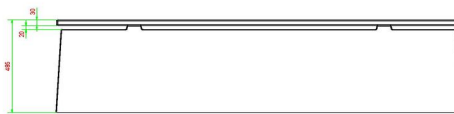

HeBlad
www.HeBlad.com
BB.DL.A

gewicht ± 700 KG.

Spécifications Banc DeLuxe en anthracite laqué

Code de produit	BB.DL.A	Hauteur d'assise	50 cm
Couleur	Anthracite laqué	Matériel assise	Bambou
Dimensions (L x P x H)	180 x 45 x 50 cm	Nombre d'assises	4
Dimensions assise	180 x 30 cm	Poids	700 kg