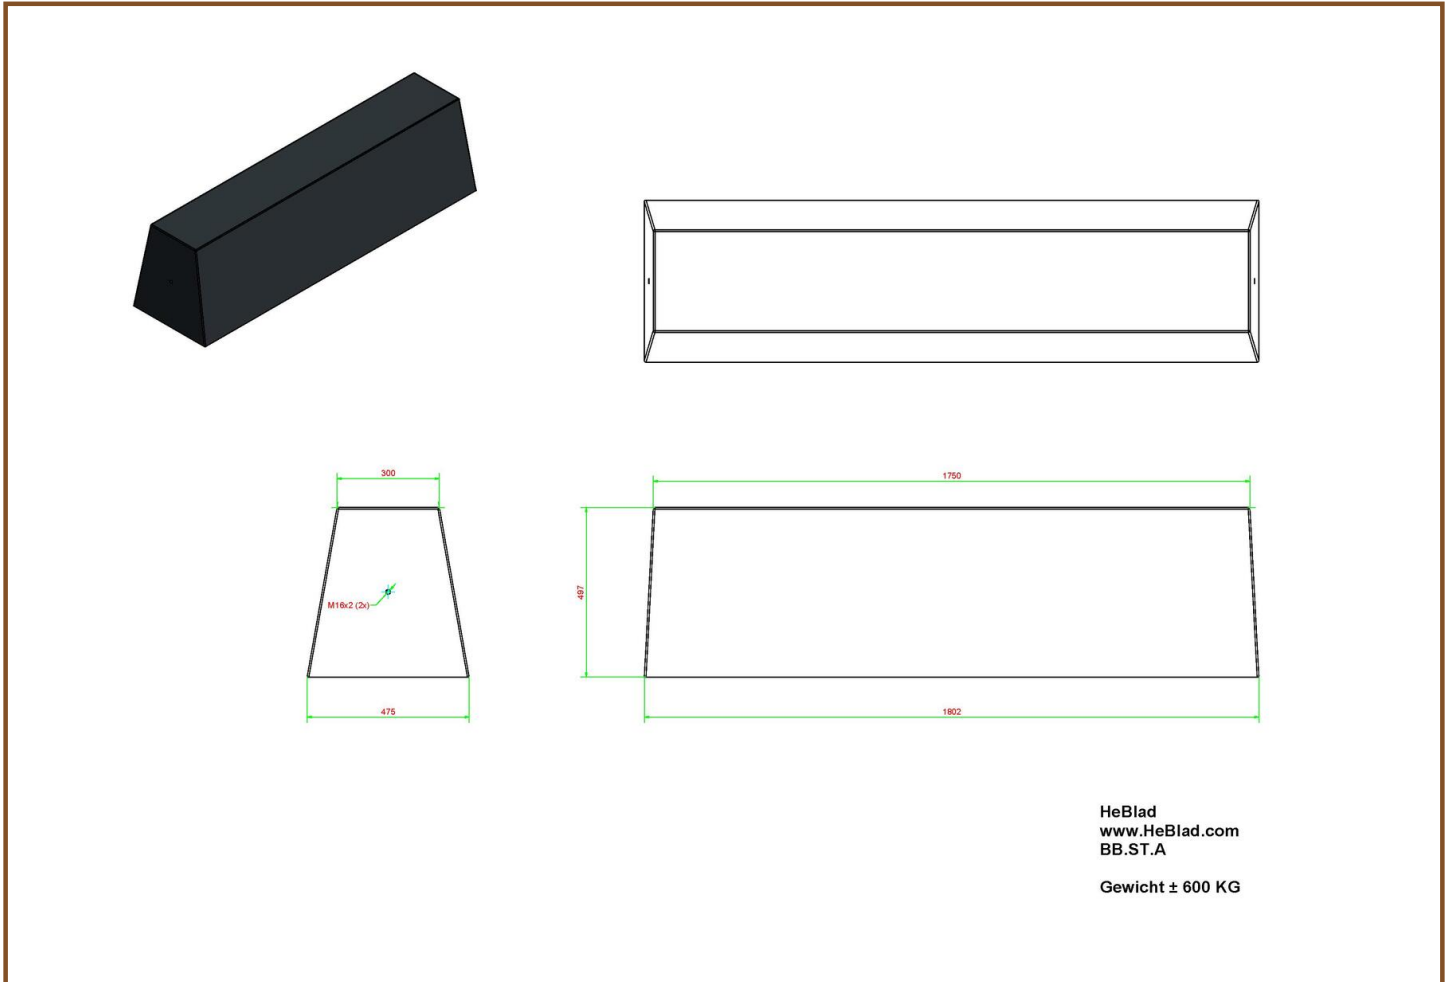

Banc Standard en anthracite laqué

Code de produit: BB.ST.A

La simplicité de ce banc en béton permet la création facile d'endroits pour s'asseoir. Puisqu'il n'est pas nécessaire d'ancrer nos bancs au sol, ils sont prêts à l'usage dès la livraison.

Une couche de laque anthracite donne à ce banc une présence chaleureuse. Peut être utilisé comme séparation et comme barrage temporaire.

Spécifications Banc Standard en anthracite laqué

Code de produit	BB.ST.A	Hauteur d'assise	50 cm
Couleur	Anthracite laqué	Matériel assise	Beton
Dimensions (L x P x H)	180 x 47,5 x 50 cm	Nombre d'assises	4
Dimensions assise	175 x 30 cm	Poids	800 kg