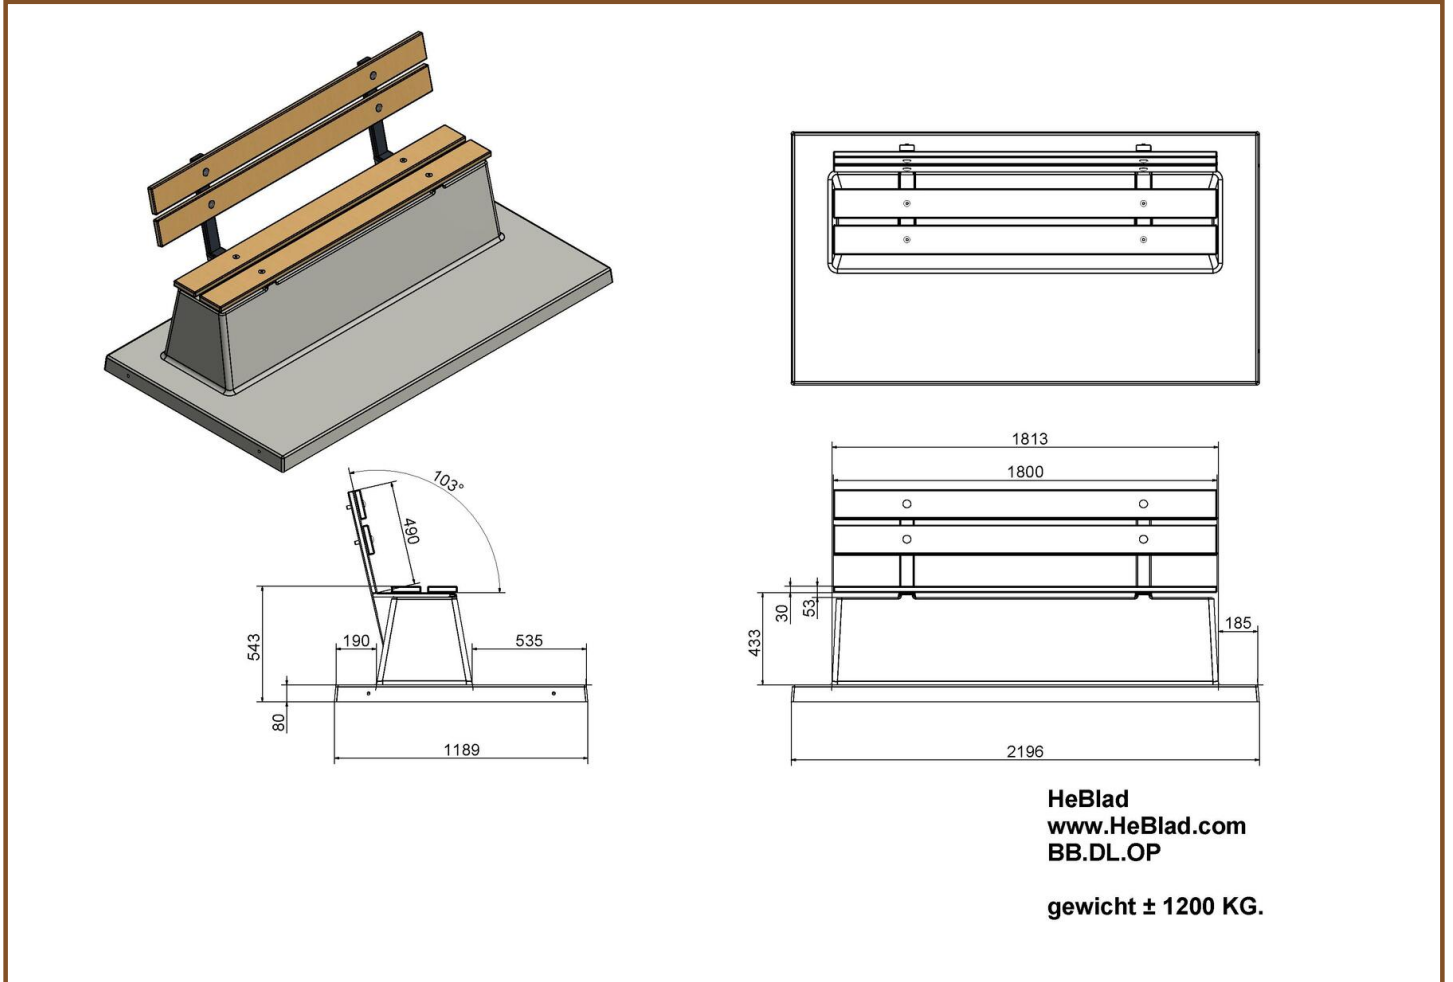

Banc DeLuxe en béton avec plaque de fond et dossier

Code de produit: BB.DL.OP

Banc avec dossier et plaque de fond, coulé en une seule pièce. Aussi bien la partie pour s'asseoir que le dossier de ce banc sont équipés de planches en bambou. La plaque de fond le rend quasiment inamovible.

En plaçant ce banc au ras le sol, vous pouvez y passer facilement avec la tondeuse. Pas de nécessité d'un entretien manuel des bords du gazon, l'endroit sera toujours propre et net.

Spécifications Banc DeLuxe en béton avec plaque de fond et dossier

Code de produit	BB.DL.OP	Coin d'assise	103 degrés
Couleur	Béton naturel	Nombre d'assises	4
Dimensions (L x P x H)	219,5 x 119 x 103 cm	Afmetingen onderplaat (L x B x H)	219,5 x 119 x 8 cm
Hauteur d'assise	45 cm	Afwerking onderplaat	Béton lisse
Dimensions assise	180 x 30 cm	Poids	1230 kg
Matériau assise	Bambou		