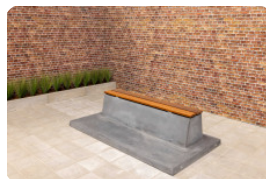

BB.DLAB.OP.ZL