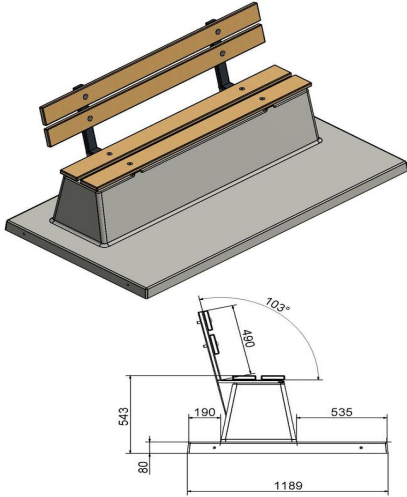

Banc DeLuxe en béton avec plaque de fond et dossier

Code de produit: BB.DL.OP

Banc avec dossier et plaque de fond, coulé en une seule pièce. Aussi bien la partie pour s'asseoir que le dossier de ce banc sont équipés de planches en bambou. La plaque de fond le rend quasiment inamovible.

En plaçant ce banc au ras le sol, vous pouvez y passer facilement avec la tondeuse. Pas de nécessité d'un entretien manuel des bords du gazon, l'endroit sera toujours propre et net.

HeBlad
www.HeBlad.com
BB.DL.OP

gewicht ± 1200 KG.

Spécifications Banc DeLuxe en béton avec plaque de fond et dossier

Code de produit	BB.DL.OP	Coin d'assise	103 degrés
Couleur	Béton naturel	Nombre d'assises	4
Dimensions (L x P x H)	219,5 x 119 x 103 cm	Dimensions plaque de fond (L x P x H)	180 x 119 x 8 cm
Hauteur d'assise	45 cm	Finition plaque de fond	Béton lisse
Dimensions assise	180 x 30 cm	Poids	1230 kg