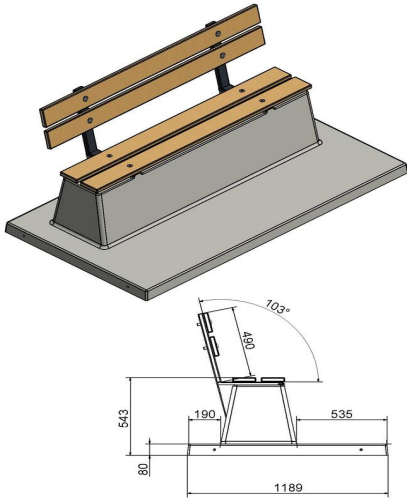

Banc DeLuxe en béton avec plaque de fond et dossier

Code de produit: BB.DL.OP

Banc avec dossier et plaque de fond, coulé en une seule pièce. Aussi bien la partie pour s'asseoir que le dossier de ce banc sont équipés de planches en bambou. La plaque de fond le rend quasiment inamovible.

En plaçant ce banc au ras le sol, vous pouvez y passer facilement avec la tondeuse. Pas de nécessité d'un entretien manuel des bords du gazon, l'endroit sera toujours propre et net.

HeBlad
www.HeBlad.com
BB.DL.OP

gewicht ± 1200 KG.

Spécifications Banc DeLuxe en béton avec plaque de fond et dossier

Code de produit	BB.DL.OP	Coin d'assise	103 degrés
Couleur	Béton naturel	Nombre d'assises	4
Dimensions (L x P x H)	219,5 x 119 x 103 cm	Dimensions plaque de fond (L x P x H)	219,5 x 119 x 8 cm
Hauteur d'assise	45 cm	Finition plaque de fond	Béton lisse
Dimensions assise	180 x 30 cm	Poids	1230 kg