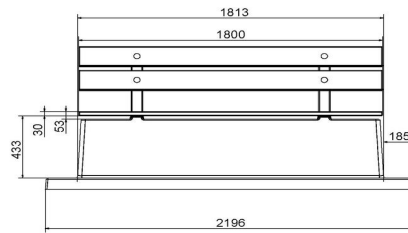

HeBlad
www.HeBlad.com
BB.DL.OP

gewicht ± 1200 KG.

Spécifications Banc DeLuxe en béton avec plaque de fond et dossier

Code de produit	BB.DL.OP	Coin d'assise	103 degrés
Couleur	Béton naturel	Nombre d'assises	4
Dimensions (L x P x H)	219,5 x 119 x 103 cm	Dimensions plaque de fond (L x P x H)	180 x 119 x 8 cm
Hauteur d'assise	45 cm	Finition plaque de fond	Béton lisse
Dimensions assise	180 x 30 cm	Poids	1230 kg

Produits associés Bambou