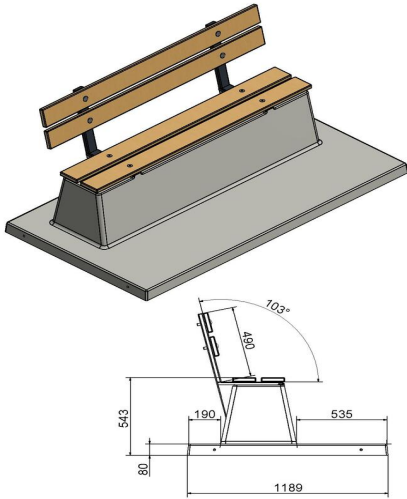

Banc DeLuxe en béton avec plaque de fond et dossier

Code de produit: BB.DL.OP

Banc avec dossier et plaque de fond, coulé en une seule pièce. Aussi bien la partie pour s'asseoir que le dossier de ce banc sont équipés de planches en bambou. La plaque de fond le rend quasiment inamovible.

En plaçant ce banc au ras le sol, vous pouvez y passer facilement avec la tondeuse. Pas de nécessité d'un entretien manuel des bords du gazon, l'endroit sera toujours propre et net.

HeBlad
www.HeBlad.com
BB.DL.OP

gewicht ± 1200 KG.

Spécifications Banc DeLuxe en béton avec plaque de fond et dossier

Code de produit	BB.DL.OP	Coin d'assise	103 degrés
Couleur	Béton naturel	Nombre d'assises	4
Dimensions (L x P x H)	219,5 x 119 x 103 cm	Dimensions plaque de fond (L x P x H)	180 x 30 x 19 x 8 cm
Hauteur d'assise	45 cm	Finition plaque de fond	Béton lisse
Dimensions assise	180 x 30 cm	Poids	1230 kg