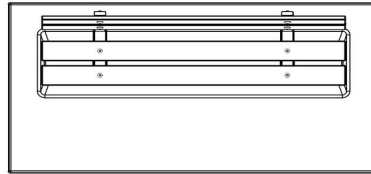

HeBlad
www.HeBlad.com
BB.DL.OP

gewicht ± 1200 KG.

Spécifications Banc DeLuxe en béton avec plaque de fond et dossier

Code de produit	BB.DL.OP	Coin d'assise	103 degrés
Couleur	Béton naturel	Nombre d'assises	4
Dimensions (L x P x H)	219,5 x 119 x 103 cm	Dimensions plaque de fond (L x P x H)	180 x 119 x 8 cm
Hauteur d'assise	45 cm	Finition plaque de fond	Béton lisse
Dimensions assise	180 x 30 cm	Poids	1230 kg

Produits associés Bambou