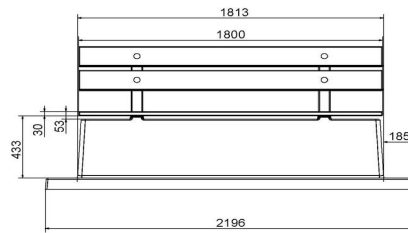

HeBlad
www.HeBlad.com
BB.DL.OP

gewicht ± 1200 KG.

Spécifications Banc DeLuxe en béton avec plaque de fond et dossier

Code de produit	BB.DL.OP	Coin d'assise	103 degrés
Couleur	Béton naturel	Nombre d'assises	4
Dimensions (L x P x H)	219,5 x 119 x 103 cm	Dimensions plaque de fond (L x P x H)	180 x 30 x 19 x 8 cm
Hauteur d'assise	45 cm	Finition plaque de fond	Béton lisse
Dimensions assise	180 x 30 cm	Poids	1230 kg

Produits associés Bambou