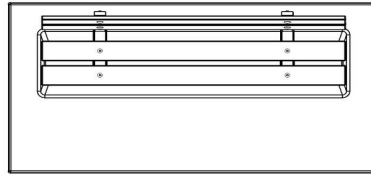

HeBlad
www.HeBlad.com
BB.DL.OP

gewicht ± 1200 KG.

Spécifications Banc DeLuxe en béton avec plaque de fond et dossier

Code de produit	BB.DL.OP	Coin d'assise	103 degrés
Couleur	Béton naturel	Nombre d'assises	4
Dimensions (L x P x H)	219,5 x 119 x 103 cm	Dimensions plaque de fond (L x P x H)	180 x 30 x 19 x 8 cm
Hauteur d'assise	45 cm	Finition plaque de fond	Béton lisse
Dimensions assise	180 x 30 cm	Poids	1230 kg

Produits associés Bambou