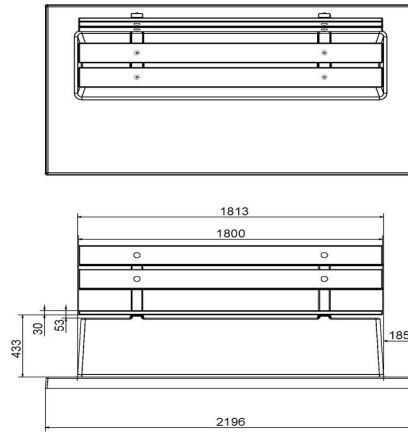

HeBlad
www.HeBlad.com
BB.DL.OP

gewicht ± 1200 KG.

Spécifications Banc DeLuxe en béton avec plaque de fond et dossier

Code de produit	BB.DL.OP	Coin d'assise	103 degrés
Couleur	Béton naturel	Nombre d'assises	4
Dimensions (L x P x H)	219,5 x 119 x 103 cm	Dimensions plaque de fond (L x P x H)	219,5 x 119 x 8 cm
Hauteur d'assise	45 cm	Finition plaque de fond	Béton lisse
Dimensions assise	180 x 30 cm	Poids	1230 kg

Produits associés Bambou