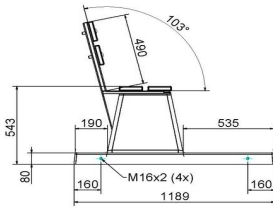

HeBlad
www.HeBlad.com
BB.DLA.OP

gewicht ± 1200 KG.

Spécifications Banc DeLuxe en antracite laqué, avec plaque de fond et dossier

Code de produit	BB.DLA.OP	Coin d'assise	103 degrés
Couleur	Anthracite laqué	Nombre d'assises	4
Dimensions (L x P x H)	219,5 x 119 x 103 cm	Dimensions plaque de fond (L x P x H)	219,5 x 119 x 8 cm
Hauteur d'assise	45 cm	Finition plaque de fond	Béton lisse
Dimensions assise	180 x 30 cm	Poids	1230 kg

Produits associés Bambou