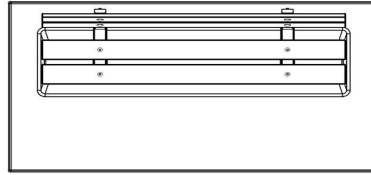

HeBlad
www.HeBlad.com
BB.DLA.OP

gewicht ± 1200 KG.

Spécifications Banc DeLuxe en antracite laqué, avec plaque de fond et dossier

Code de produit	BB.DLA.OP	Coin d'assise	103 degrés
Couleur	Anthracite laqué	Nombre d'assises	4
Dimensions (L x P x H)	219,5 x 119 x 103 cm	Dimensions plaque de fond (L x P x H)	219,5 x 119 x 8 cm
Hauteur d'assise	45 cm	Finition plaque de fond	Béton lisse
Dimensions assise	180 x 30 cm	Poids	1230 kg

Produits associés Bambou