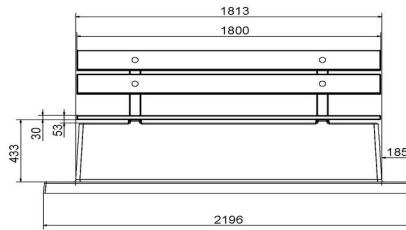

HeBlad
www.HeBlad.com
BB.DLA.OP

gewicht ± 1200 KG.

Spécifications Banc DeLuxe en antracite laqué, avec plaque de fond et dossier

Code de produit	BB.DLA.OP	Coin d'assise	103 degrés
Couleur	Anthracite laqué	Nombre d'assises	4
Dimensions (L x P x H)	219,5 x 119 x 103 cm	Dimensions plaque de fond (L x P x H)	219,5 x 119 x 8 cm
Hauteur d'assise	45 cm	Finition plaque de fond	Béton lisse
Dimensions assise	180 x 30 cm	Poids	1230 kg

Produits associés Bambou