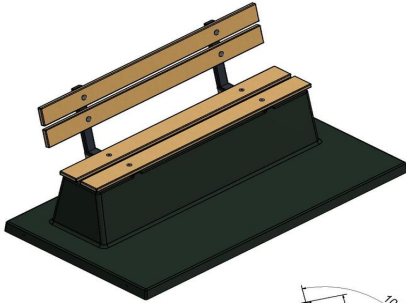

Banc DeLuxe en antracite laqué, avec plaque de fond et dossier

Code de produit: BB.DLA.OP.

Ce banc, avec dossier et assise en planches de bambou, offre un repos confortable. La couleur anthracite vous fait presque oublier qu'il s'agit ici de béton. Le banc est fabriqué avec plaque de fond. Donc, coulé en une pièce.

L'aire de repos sera toujours propre et nette, car il n'y aura plus de mauvaises herbes qui poussent sous le banc. Pas de boue ou de l'eau autour du banc non plus, grâce au renfort "intégré".

HeBlad
www.HeBlad.com
BB.DLA.OP

gewicht ± 1200 KG.

Spécifications Banc DeLuxe en antracite laqué, avec plaque de fond et dossier

Code de produit	BB.DLA.OP	Coin d'assise	103 degrés
Couleur	Anthracite laqué	Nombre d'assises	4
Dimensions (L x P x H)	219,5 x 119 x 103 cm	Dimensions plaque de fond (L x P x H)	219,5 x 119 x 8 cm
Hauteur d'assise	45 cm	Finition plaque de fond	Béton lisse
Dimensions assise	180 x 30 cm	Poids	1230 kg