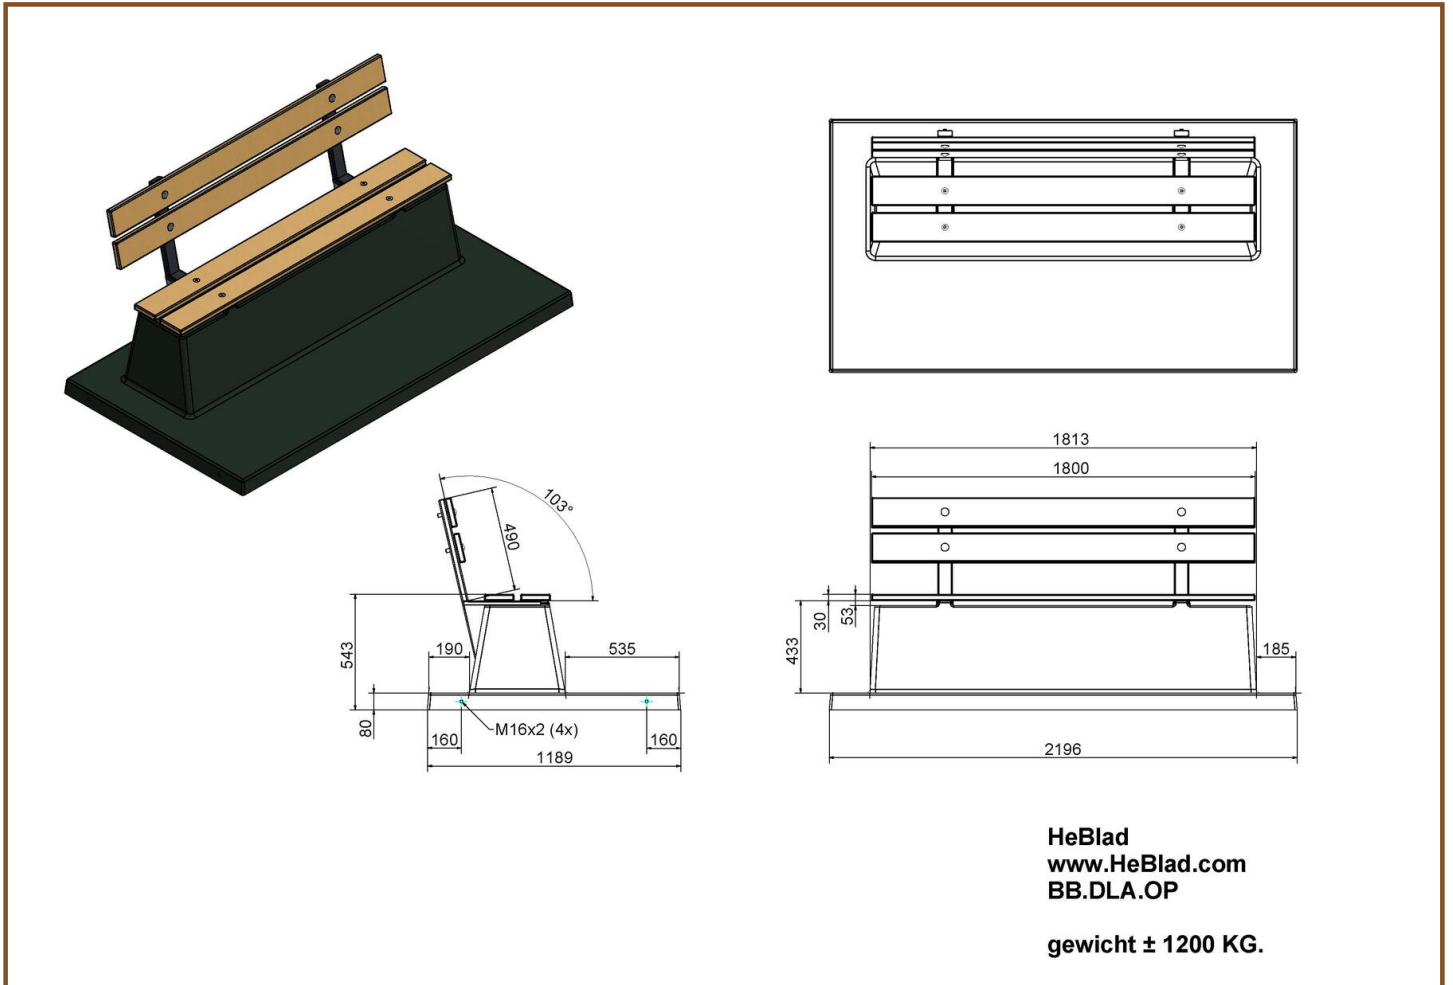

## **Banc DeLuxe en antracite laqué, avec plaque de fond et dossier**

Code de produit: BB.DLA.OP

Ce banc, avec dossier et assise en planches de bambou, offre un repos confortable. La couleur anthracite vous fait presque oublier qu'il s'agit ici de béton. Le banc est fabriqué avec plaque de fond. Donc, coulé en une pièce.

L'aire de repos sera toujours propre et nette, car il n'y aura plus de mauvaises herbes qui poussent sous le banc. Pas de boue ou de l'eau autour du banc non plus, grâce au renfort "intégré".

## Spécifications Banc DeLuxe en antracite laqué, avec plaque de fond et dossier

Code de produit	BB.DLA.OP	Coin d'assise	103 degrés
Couleur	Anthracite laqué	Nombre d'assises	4
Dimensions (L x P x H)	219,5 x 119 x 103 cm	Dimensions plaque de fond (L x P x H)	219,5 x 119 x 8 cm
Hauteur d'assise	45 cm	Finition plaque de fond	Béton lisse
Dimensions assise	180 x 30 cm	Poids	1230 kg