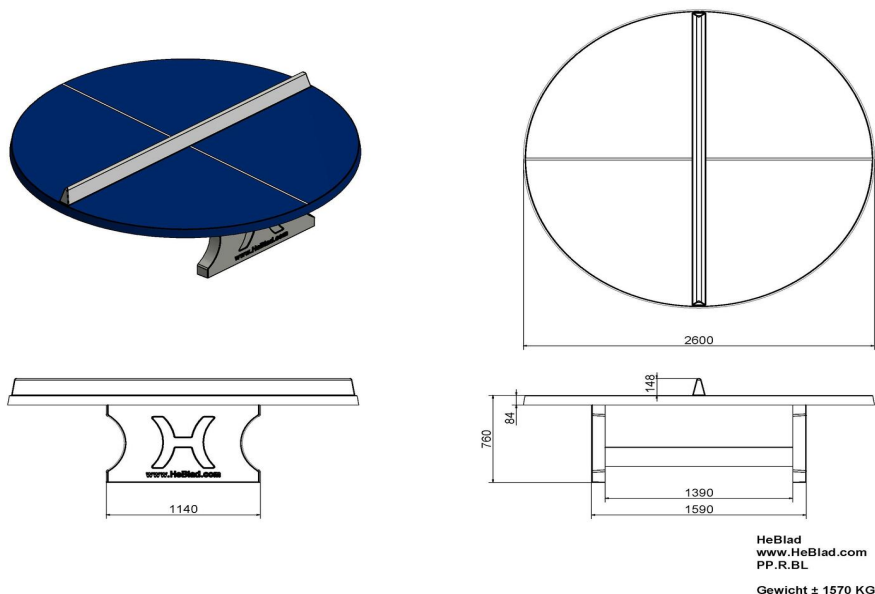

Table de ping-pong bleue ronde

Code de produit: PP.R.BL

Cette table de ping-pong ronde exceptionnellement grande ouvre un monde de nouveaux jeux, avec la possibilité de nombreux participants en même temps. Le diamètre de 260 cm fait que la table dispose d'une superficie qui est 50 % plus large que la table rectangulaire. Convient à 8 joueurs pour des activités sportives et des jeux. Ses dimensions offre des possibilités pour différentes activités de jeu.

Cette table est fabriquée en béton C45/55, de qualité supérieure, caractérisé par une très forte résistance à la compression et munie de doubles armatures. La table est traitée avec un laque bi-composant bleu. La ligne et le 'filet' sont en laque blanc. Résistante aux intempéries et au vandalisme.

* Lors de l'achat d'une table de ping-pong HeBlad, un jeu de raquettes est fourni gratuitement.

Spécifications Table de ping-pong bleue ronde

Code de produit	PP.R.BL	Hauteur de la table	76 cm
Couleur	Bleu - RAL 5005	Hauteur du filet	14,75 cm
Dimensions plateau de jeu (L x l)	∅ 260 cm	Poids	1570 kg
Dimensions bas de plateau de jeu	∅ 264 cm	Écartement entre les pieds	149 cm (la distance de centre à centre)
Épaisseur plateau	8,4 cm		