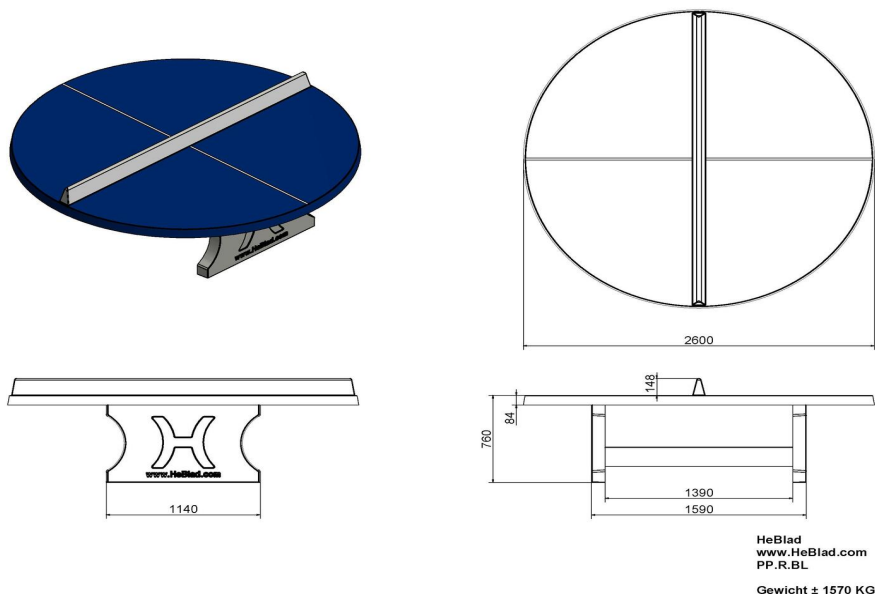

## Table de ping-pong bleue ronde

Code de produit: PP.R.BL

Cette table de ping-pong ronde exceptionnellement grande ouvre un monde de nouveaux jeux, avec la possibilité de nombreux participants en même temps. Le diamètre de 260 cm fait que la table dispose d'une superficie qui est 50 % plus large que la table rectangulaire. Convient à 8 joueurs pour des activités sportives et des jeux. Ses dimensions offre des possibilités pour différentes activités de jeu.

Cette table est fabriquée en béton C45/55, de qualité supérieure, caractérisé par une très forte résistance à la compression et munie de doubles armatures. La table est traitée avec un laque bi-composant bleu. La ligne et le 'filet' sont en laque blanc. Résistante aux intempéries et au vandalisme.

## Spécifications Table de ping-pong bleue ronde

Code de produit	PP.R.BL	Hauteur de la table	76 cm
Couleur	Bleu - RAL 5005	Hauteur du filet	14,75 cm
Dimensions plateau de jeu (L x l)	ø 260 cm	Poids	1570 kg
Dimensions bas de plateau de jeu	ø 264 cm	Écartement entre les pieds	149 cm (la distance de centre à centre)
Épaisseur plateau	8,4 cm		