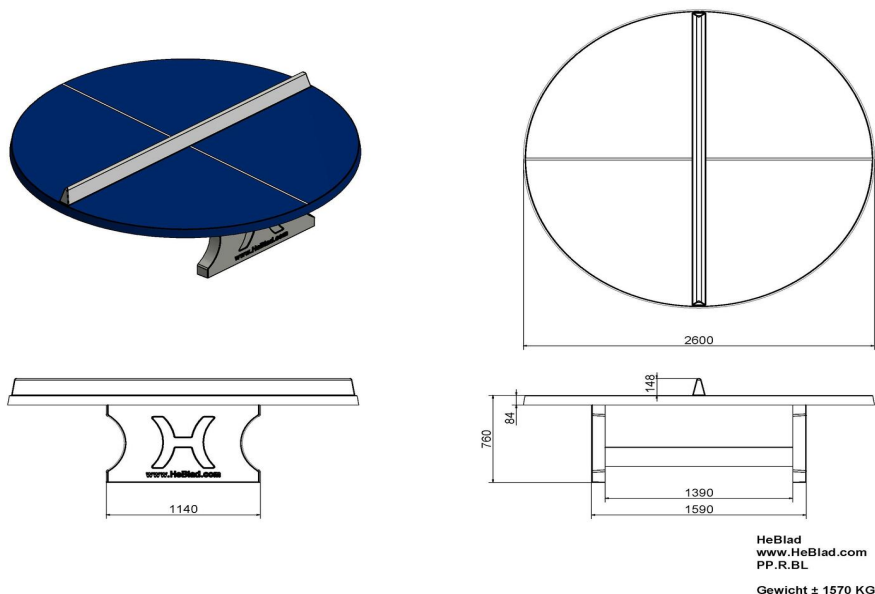

Table de ping-pong bleue ronde

Code de produit: PP.R.BL

Cette table de ping-pong ronde exceptionnellement grande ouvre un monde de nouveaux jeux, avec la possibilité de nombreux participants en même temps. Le diamètre de 260 cm fait que la table dispose d'une superficie qui est 50 % plus large que la table rectangulaire. Convient à 8 joueurs pour des activités sportives et des jeux. Ses dimensions offre des possibilités pour différentes activités de jeu.

Cette table est fabriquée en béton C45/55, de qualité supérieure, caractérisé par une très forte résistance à la compression et munie de doubles armatures. La table est traitée avec un laque bi-composant bleu. La ligne et le 'filet' sont en laque blanc. Résistante aux intempéries et au vandalisme.

* Lors de l'achat d'une table de ping-pong HeBlad, un jeu de raquettes est fourni gratuitement.

Spécifications Table de ping-pong bleue ronde

Code de produit	PP.R.BL	Hauteur de la table	76 cm
Couleur	Bleu - RAL 5005	Hauteur du filet	14,75 cm
Dimensions plateau de jeu (L x l)	ø 260 cm	Poids	1570 kg
Dimensions bas de plateau de jeu	ø 264 cm	Écartement entre les pieds	149 cm (la distance de centre à centre)
Épaisseur plateau	8,4 cm		