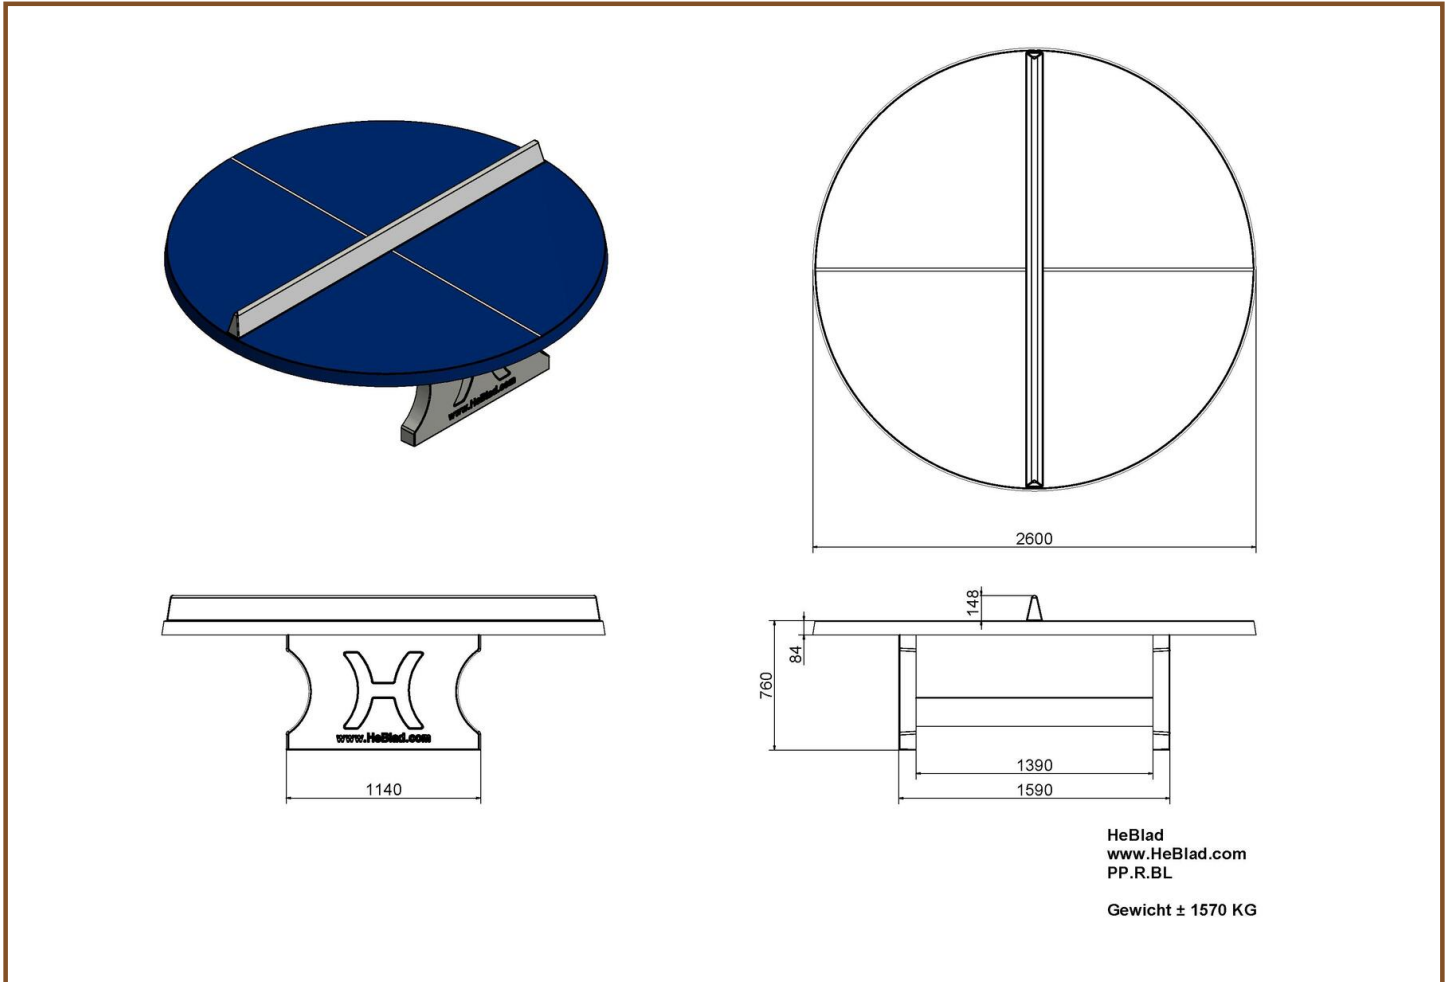

Table de ping-pong bleue ronde

Code de produit: PP.R.BL

Cette table de ping-pong ronde exceptionnellement grande ouvre un monde de nouveaux jeux, avec la possibilité de nombreux participants en même temps. Le diamètre de 260 cm fait que la table dispose d'une superficie qui est 50 % plus large que la table rectangulaire. Convient à 8 joueurs pour des activités sportives et des jeux. Ses dimensions offre des possibilités pour différentes activités de jeu.

Cette table est fabriquée en béton C45/55, de qualité supérieure, caractérisé par une très forte résistance à la compression et munie de doubles armatures. La table est traitée avec un laque bi-composant bleu. La ligne et le 'filet' sont en laque blanc. Résistante aux intempéries et au vandalisme.

* Lors de l'achat d'une table de ping-pong HeBlad, un jeu de raquettes est fourni gratuitement.

Spécifications Table de ping-pong bleue ronde

Code de produit	PP.R.BL	Hauteur de la table	76 cm
Couleur	Bleu - RAL 5005	Hauteur du filet	14,75 cm
Dimensions plateau de jeu (L x l)	Ø 260 cm	Poids	1570 kg
Dimensions bas de plateau de jeu	Ø 264 cm	Écartement entre les pieds	149 cm (la distance de centr
Épaisseur plateau	8,4 cm		