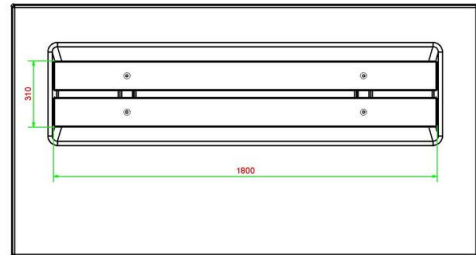

HeBlad
www.HeBlad.com
BB.DLA.OP.ZL

gewicht ± 1200 KG.

Spécifications Banc Deluxe en anthracite laqué avec plaque de fond et sans dossier

| | | | |
|------------------------|-----------------------|---------------------------------------|----------------|
| Code de produit | BB.DLA.OP.ZL | Matériel assise | Bambou |
| Couleur | Anthracite laqué | Nombre d'assises | 4 |
| Dimensions (L x P x H) | 219,5 x 119 x 56,5 cm | Dimensions plaque de fond (L x P x H) | 19 x 19 x 8 cm |
| Hauteur d'assise | 45 cm | Finition plaque de fond | Béton lisse |
| Dimensions assise | 180 x 30 cm | Poids | 1200 kg |