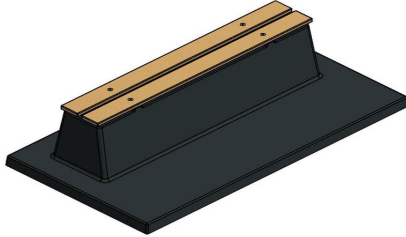

HeBlad
www.HeBlad.com
BB.DLA.OP.ZL
gewicht ± 1200 KG.

Spécifications Banc Deluxe en anthracite laqué avec plaque de fond et sans dossier

Code de produit	BB.DLA.OP.ZL	Matériel assise	Bambou
Couleur	Anthracite laqué	Nombre d'assises	4
Dimensions (L x P x H)	219,5 x 119 x 56,5 cm	Dimensions plaque de fond (L x P x H)	119 x 19 x 8 cm
Hauteur d'assise	45 cm	Finition plaque de fond	Béton lisse
Dimensions assise	180 x 30 cm	Poids	1200 kg

Produits associés