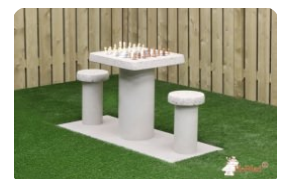

HeBlad
www.HeBlad.com
BB.DLA.OP.ZL
gewicht ± 1200 KG.

Spécifications Banc Deluxe en anthracite laqué avec plaque de fond et sans dossier

Code de produit	BB.DLA.OP.ZL	Matériel assise	Bambou
Couleur	Anthracite laqué	Nombre d'assises	4
Dimensions (L x P x H)	219,5 x 119 x 56,5 cm	Dimensions plaque de fond (L x P x H)	119 x 19 x 8 cm
Hauteur d'assise	45 cm	Finition plaque de fond	Béton lisse
Dimensions assise	180 x 30 cm	Poids	1200 kg

Produits associés

GT.CH.G2