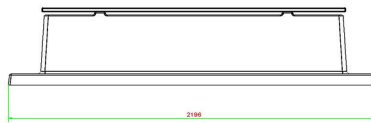

HeBlad
www.HeBlad.com
BB.DLA.OP.ZL
gewicht ± 1200 KG.

Spécifications Banc Deluxe en anthracite laqué avec plaque de fond et sans dossier

Code de produit	BB.DLA.OP.ZL	Matériel assise	Bambou
Couleur	Anthracite laqué	Nombre d'assises	4
Dimensions (L x P x H)	219,5 x 119 x 56,5 cm	Dimensions plaque de fond (L x P x H)	119 x 19 x 8 cm
Hauteur d'assise	45 cm	Finition plaque de fond	Béton lisse
Dimensions assise	180 x 30 cm	Poids	1200 kg