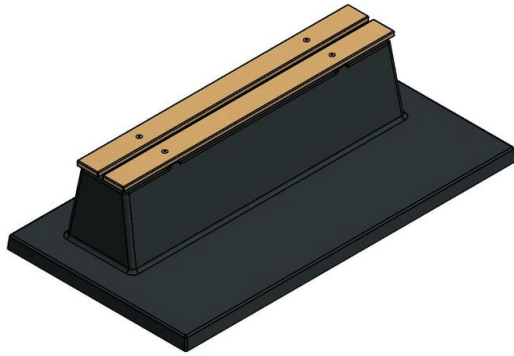

HeBlad
www.HeBlad.com
BB.DLA.OP.ZL

gewicht ± 1200 KG.

Spécifications Banc Deluxe en anthracite laqué avec plaque de fond et sans dossier

Code de produit	BB.DLA.OP.ZL	Matériel assise	Bambou
Couleur	Anthracite laqué	Nombre d'assises	4
Dimensions (L x P x H)	219,5 x 119 x 56,5 cm	Dimensions plaque de fond (L x P x H)	19 x 19 x 8 cm
Hauteur d'assise	45 cm	Finition plaque de fond	Béton lisse
Dimensions assise	180 x 30 cm	Poids	1200 kg

Produits associés