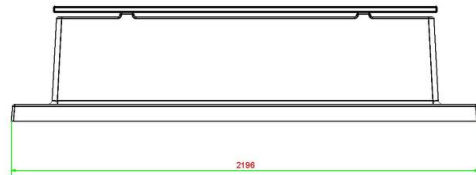

Le banc en béton allie assise et sécurité

L'ensemble du banc de parc, y compris la plaque de fond, est coulé d'une seule pièce en béton. Cela garantit une mise en place toujours solide et stable. De plus, aucun risque que les mauvaises herbes poussent autour du banc, de sorte que le banc en béton conserve toujours un aspect propre et net. La hauteur d'assise de 47,5 cm est confortable et l'absence de dossier permet d'adopter différentes positions assises.

HeBlad
www.HeBlad.com
BB.DLA.OP.ZL

gewicht ± 1200 KG.

Spécifications Banc Deluxe en anthracite laqué avec plaque de fond et sans dossier

| | | | |
|------------------------|-----------------------|---------------------------------------|----------------|
| Code de produit | BB.DLA.OP.ZL | Matériel assise | Bambou |
| Couleur | Anthracite laqué | Nombre d'assises | 4 |
| Dimensions (L x P x H) | 219,5 x 119 x 56,5 cm | Dimensions plaque de fond (L x P x H) | 19 x 19 x 8 cm |
| Hauteur d'assise | 45 cm | Finition plaque de fond | Béton lisse |
| Dimensions assise | 180 x 30 cm | Poids | 1200 kg |