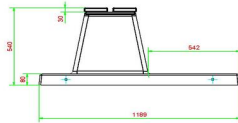

HeBlad
www.HeBlad.com
BB.DLA.OP.ZL
gewicht ± 1200 KG.

Spécifications Banc Deluxe en anthracite laqué avec plaque de fond et sans dossier

Code de produit	BB.DLA.OP.ZL	Matériel assise	Bambou
Couleur	Anthracite laqué	Nombre d'assises	4
Dimensions (L x P x H)	219,5 x 119 x 56,5 cm	Dimensions plaque de fond (L x P x H)	119 x 19 x 8 cm
Hauteur d'assise	45 cm	Finition plaque de fond	Béton lisse
Dimensions assise	180 x 30 cm	Poids	1200 kg