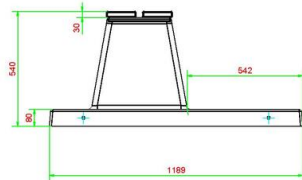

HeBlad
www.HeBlad.com
BB.DLA.OP.ZL

gewicht ± 1200 KG.

Spécifications Banc Deluxe en anthracite laqué avec plaque de fond et sans dossier

| | | | |
|------------------------|-----------------------|---------------------------------------|----------------|
| Code de produit | BB.DLA.OP.ZL | Matériel assise | Bambou |
| Couleur | Anthracite laqué | Nombre d'assises | 4 |
| Dimensions (L x P x H) | 219,5 x 119 x 56,5 cm | Dimensions plaque de fond (L x P x H) | 19 x 19 x 8 cm |
| Hauteur d'assise | 45 cm | Finition plaque de fond | Béton lisse |
| Dimensions assise | 180 x 30 cm | Poids | 1200 kg |