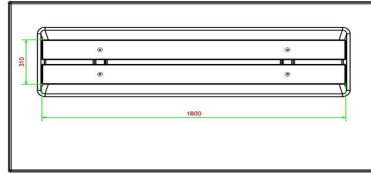

HeBlad
www.HeBlad.com
BB.DLA.OP.ZL
gewicht ± 1200 KG.

Spécifications Banc Deluxe en anthracite laqué avec plaque de fond et sans dossier

Code de produit	BB.DLA.OP.ZL	Matériel assise	Bambou
Couleur	Anthracite laqué	Nombre d'assises	4
Dimensions (L x P x H)	219,5 x 119 x 56,5 cm	Dimensions plaque de fond (L x P x H)	119 x 19 x 8 cm
Hauteur d'assise	45 cm	Finition plaque de fond	Béton lisse
Dimensions assise	180 x 30 cm	Poids	1200 kg