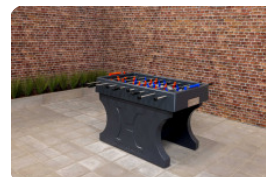

HeBlad
www.HeBlad.com
BB.DLA.OP.ZL
gewicht ± 1200 KG.

Spécifications Banc Deluxe en anthracite laqué avec plaque de fond et sans dossier

Code de produit	BB.DLA.OP.ZL	Matériel assise	Bambou
Couleur	Anthracite laqué	Nombre d'assises	4
Dimensions (L x P x H)	219,5 x 119 x 56,5 cm	Dimensions plaque de fond (L x P x H)	119 x 19 x 8 cm
Hauteur d'assise	45 cm	Finition plaque de fond	Béton lisse
Dimensions assise	180 x 30 cm	Poids	1200 kg

Produits associés

HB.FB.A