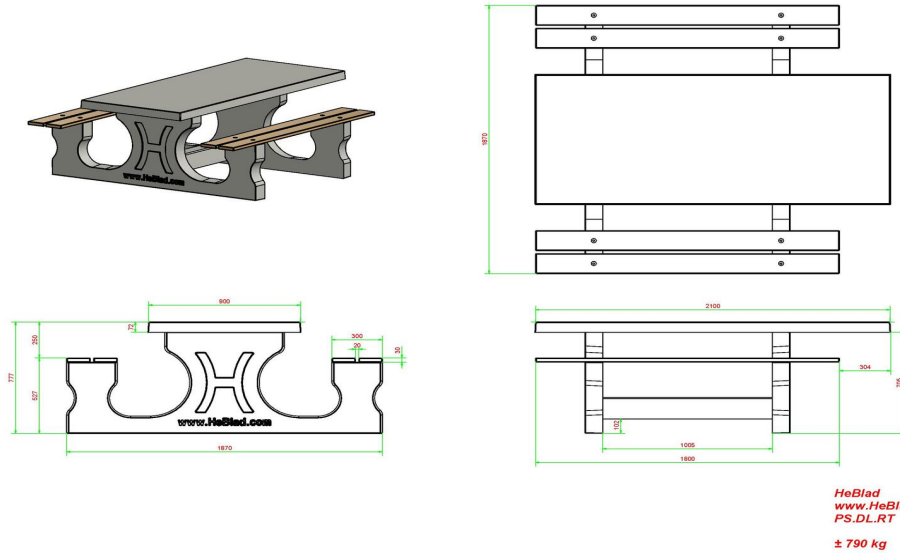

Dimensions spéciales pour une table de pique-nique accessible au fauteuil roulant

Pour que presque tous les fauteils roulants puissent prendre place à la table de pique-nique plutôt que devoir se tenir à côté, le plateau a été surélevé et allongé. Cela donne un dégagement de 60 cm de profondeur et de 71 cm de hauteur à l'extrémité de la table. Le débordement du plateau de la table est incroyablement robuste, il peut donc encaisser des coups.

* La plaque de fond est en option

Spécifications Ensemble pique-nique DeLuxe, accessible aux fauteuils roulants

Code de produit	PS.DL.RT	Hauteur d'assise	50 cm
Couleur	Béton naturel	Matériel assise	Bambou
Dimensions (L x P x H)	210 x 187 x 77 cm	Écartement entre les pieds	111 cm (la distance de centre à centre)
Dimensions du plateau de table (L x H)	210 x 90 cm	Poids	790 kg
Épaisseur plateau de table	7 cm	Nombre d'assises	7