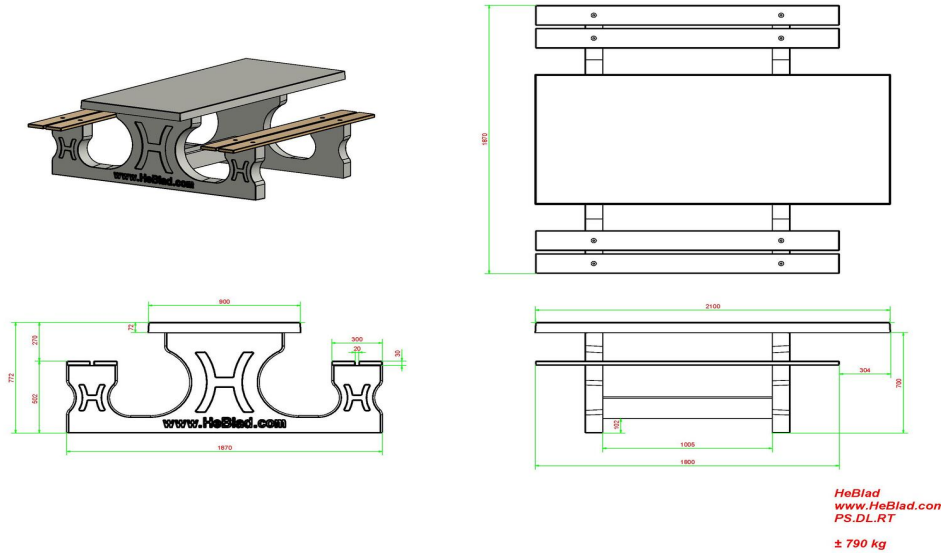

Dimensions spéciales pour une table de pique-nique accessible au fauteuil roulant

Pour que presque tous les fauteuils roulants puissent prendre place à la table de pique-nique plutôt que devoir se tenir à côté, le plateau a été surélevé et allongé. Cela donne un dégagement de 60 cm de profondeur et de 71 cm de hauteur à l'extrémité de la table. Le débordement du plateau de la table est incroyablement robuste, il peut donc encaisser des coups.

* La plaque de fond est en option

Spécifications Ensemble pique-nique DeLuxe, accessible aux fauteuils roulants

Code de produit	PS.DL.RT	Hauteur d'assise	50 cm
Couleur	Béton naturel	Matériel assise	Bambou
Dimensions (L x P x H)	210 x 187 x 77 cm	Écartement entre les pieds	111 cm (la distance de centre à centre)
Dimensions du plateau de table (L x H)	210 x 90 cm	Poids	790 kg
Épaisseur plateau de table	7 cm	Nombre d'assises	7