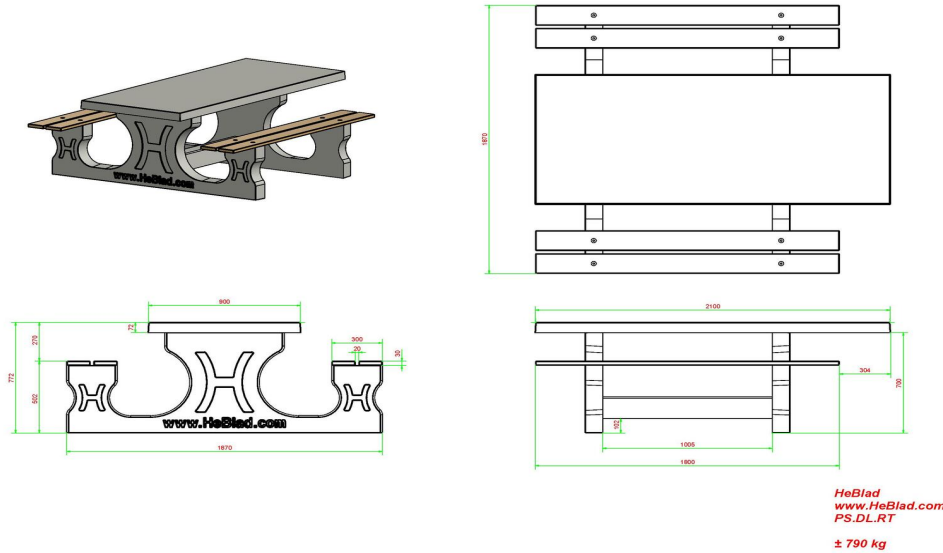

Dimensions spéciales pour une table de pique-nique accessible au fauteuil roulant

Pour que presque tous les fauteils roulants puissent prendre place à la table de pique-nique plutôt que devoir se tenir à côté, le plateau a été surélevé et allongé. Cela donne un dégagement de 60 cm de profondeur et de 71 cm de hauteur à l'extrémité de la table. Le débordement du plateau de la table est incroyablement robuste, il peut donc encaisser des coups.

* La plaque de fond est en option

Spécifications Ensemble pique-nique DeLuxe, accessible aux fauteuils roulants

Code de produit	PS.DL.RT	Hauteur d'assise	50 cm
Couleur	Béton naturel	Matériel assise	Bambou
Dimensions (L x P x H)	210 x 187 x 77 cm	Écartement entre les pieds	111 cm (la distance de centre à centre)
Dimensions du plateau de table (L x H)	210 x 90 cm	Poids	790 kg
Épaisseur plateau de table	7 cm	Nombre d'assises	7