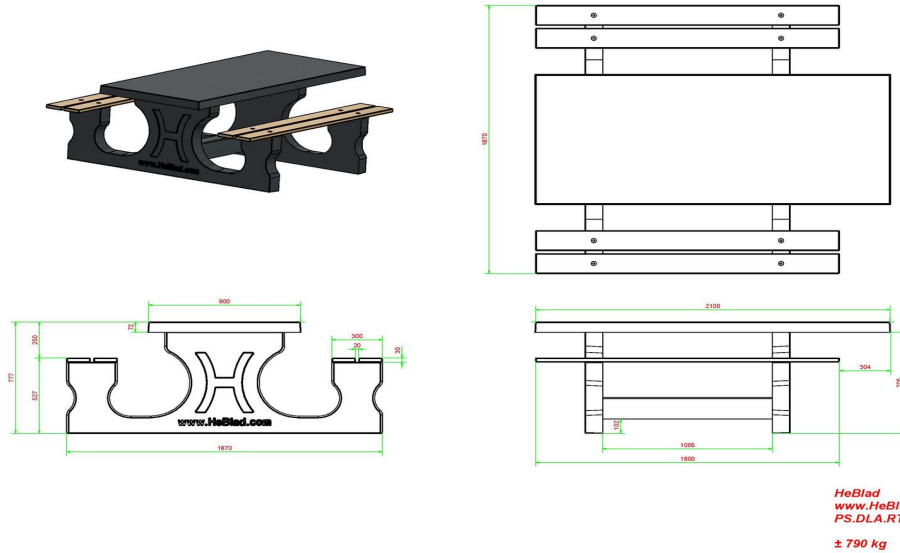

## **Ensemble pique-nique DeLuxe anthracite laqué, accessible aux fauteuils roulants**

Code de produit: PS.DLA.RT

Cet ensemble pique-nique est laqué en anthracite et adapté de sorte que les utilisateurs de fauteuils roulants puissent se joindre à la même table, les pieds sous la table comme tout le monde, avec un espace libre de 60 cm de profondeur et 71 cm de hauteur.

Comme toutes nos tables, celle-ci est construite pour résister au vandalisme, donc idéale pour l'espace public.

## Spécifications Ensemble pique-nique DeLuxe anthracite laqué, accessible aux fauteuils roulants

Code de produit	PS.DLA.RT	Hauteur d'assise	50 cm
Couleur	Anthracite laqué	Matériel assise	Bambou
Dimensions (L x P x H)	210 x 187 x 77 cm	Écartement entre les pieds	111 cm (la distance de centre à centre)
Dimensions du plateau de table (L x H)	210 x 90 cm	Poids	790 kg
Épaisseur plateau de table	7 cm	Nombre d'assises	7

### Produits associés 77 cm

PS.DL.OV

BB.ST.A

HB.FB.A

PP.GR

OP.PS.AB