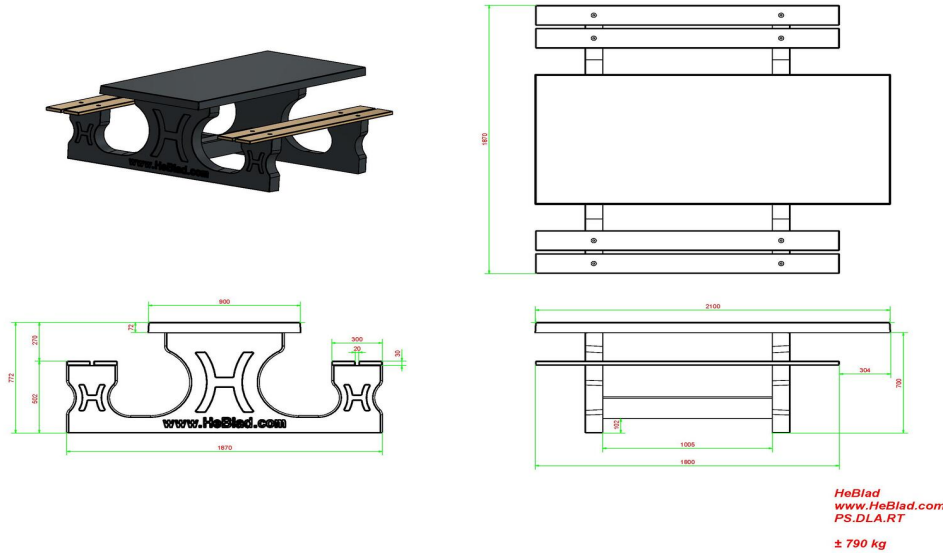

## **Ensemble pique-nique DeLuxe anthracite laqué, accessible aux fauteuils roulants**

Code de produit: PS.DLA.RT

Cet ensemble pique-nique est laqué en anthracite et adapté de sorte que les utilisateurs de fauteuils roulants puissent se joindre à la même table, les pieds sous la table comme tout le monde, avec un espace libre de 60 cm de profondeur et 71 cm de hauteur.

Comme toutes nos tables, celle-ci est construite pour résister au vandalisme, donc idéale pour l'espace public.

## Spécifications Ensemble pique-nique DeLuxe anthracite laqué, accessible aux fauteuils roulants

|  |                   |                            |   |
|--|-------------------|----------------------------|---|
| Code de produit                        | PS.DLA.RT         | Hauteur d'assise           | 50 cm                                   |
| Couleur                                | Anthracite laqué  | Matériel assise            | Bambou                                  |
| Dimensions (L x P x H)                 | 210 x 187 x 77 cm | Écartement entre les pieds | 111 cm (la distance de centre à centre) |
| Dimensions du plateau de table (L x H) | 210 x 90 cm       | Poids                      | 790 kg                                  |
| Épaisseur plateau de table             | 7 cm              | Nombre d'assises           | 7                                       |

### Produits associés 77 cm

PS.DL.OV

BB.ST.A

HB.FB.A

PP.GR

OP.PS.AB