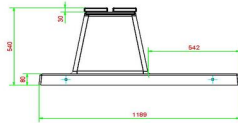

HeBlad
www.HeBlad.com
BB.DL.OP.ZL
gewicht ± 1200 KG.

Spécifications Banc Deluxe en béton avec plaque de fond et sans dossier

Code de produit	BB.DL.OP.ZL	Matériel assise	Bambou
Couleur	Béton naturel	Nombre d'assises	4
Dimensions (L x P x H)	219,5 x 119 x 56,5 cm	Dimensions plaque de fond (L x P x H)	219,5 x 119 x 8 cm
Hauteur d'assise	45 cm	Finition plaque de fond	Béton lisse
Dimensions assise	180 x 30 cm	Poids	1200 kg