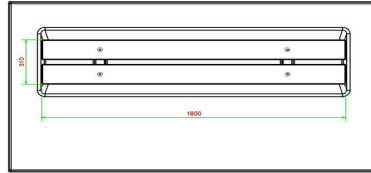

Banc Deluxe en béton avec plaque de fond et sans dossier

Code de produit: BB.DL.OP.ZL

Ce banc en couleur béton naturel, équipé de planches en bambou, offre un siège relax. Le banc est fabriqué avec plaque de fond. Donc, coulé en une pièce. Ce modèle n'est PAS équipé d'un dossier.

HeBlad
www.HeBlad.com
BB.DL.OP.ZL
gewicht ± 1200 KG.

Spécifications Banc Deluxe en béton avec plaque de fond et sans dossier

Code de produit	BB.DL.OP.ZL	Matériel assise	Bambou
Couleur	Béton naturel	Nombre d'assises	4
Dimensions (L x P x H)	219,5 x 119 x 56,5 cm	Dimensions plaque de fond (L x P x H)	219,5 x 119 x 8 cm
Hauteur d'assise	45 cm	Finition plaque de fond	Béton lisse
Dimensions assise	180 x 30 cm	Poids	1200 kg