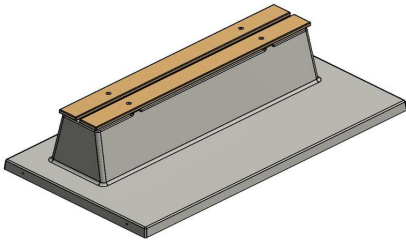

Banc Deluxe en béton avec plaque de fond et sans dossier

Code de produit: BB.DL.OP.ZL

Ce banc en couleur béton naturel, équipé de planches en bambou, offre un siège relax. Le banc est fabriqué avec plaque de fond. Donc, coulé en une pièce. Ce modèle n'est PAS équipé d'un dossier.

Toujours une aire de repos bien soigné, puisque les mauvaises herbes ne peuvent pas dépassées la plaque sous le banc. L'endroit devant le banc ne sera pas mouillé ou boueux, grâce au renfort 'intégré'.

HeBlad
www.HeBlad.com
BB.DL.OP.ZL
gewicht ± 1200 KG.

Spécifications Banc Deluxe en béton avec plaque de fond et sans dossier

Code de produit	BB.DL.OP.ZL	Matériel assise	Bambou
Couleur	Béton naturel	Nombre d'assises	4
Dimensions (L x P x H)	219,5 x 119 x 56,5 cm	Dimensions plaque de fond (L x P x H)	219,5 x 119 x 8 cm
Hauteur d'assise	45 cm	Finition plaque de fond	Béton lisse
Dimensions assise	180 x 30 cm	Poids	1200 kg