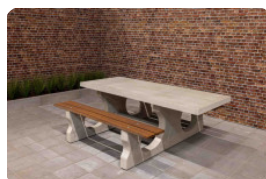

HeBlad
www.HeBlad.com
BB.DL.OP.ZL
gewicht ± 1200 KG.

Spécifications Banc Deluxe en béton avec plaque de fond et sans dossier

Code de produit	BB.DL.OP.ZL	Matériel assise	Bambou
Couleur	Béton naturel	Nombre d'assises	4
Dimensions (L x P x H)	219,5 x 119 x 56,5 cm	Dimensions plaque de fond (L x P x H)	219,5 x 119 x 8 cm
Hauteur d'assise	45 cm	Finition plaque de fond	Béton lisse
Dimensions assise	180 x 30 cm	Poids	1200 kg

Produits associés

PS.DL.RT