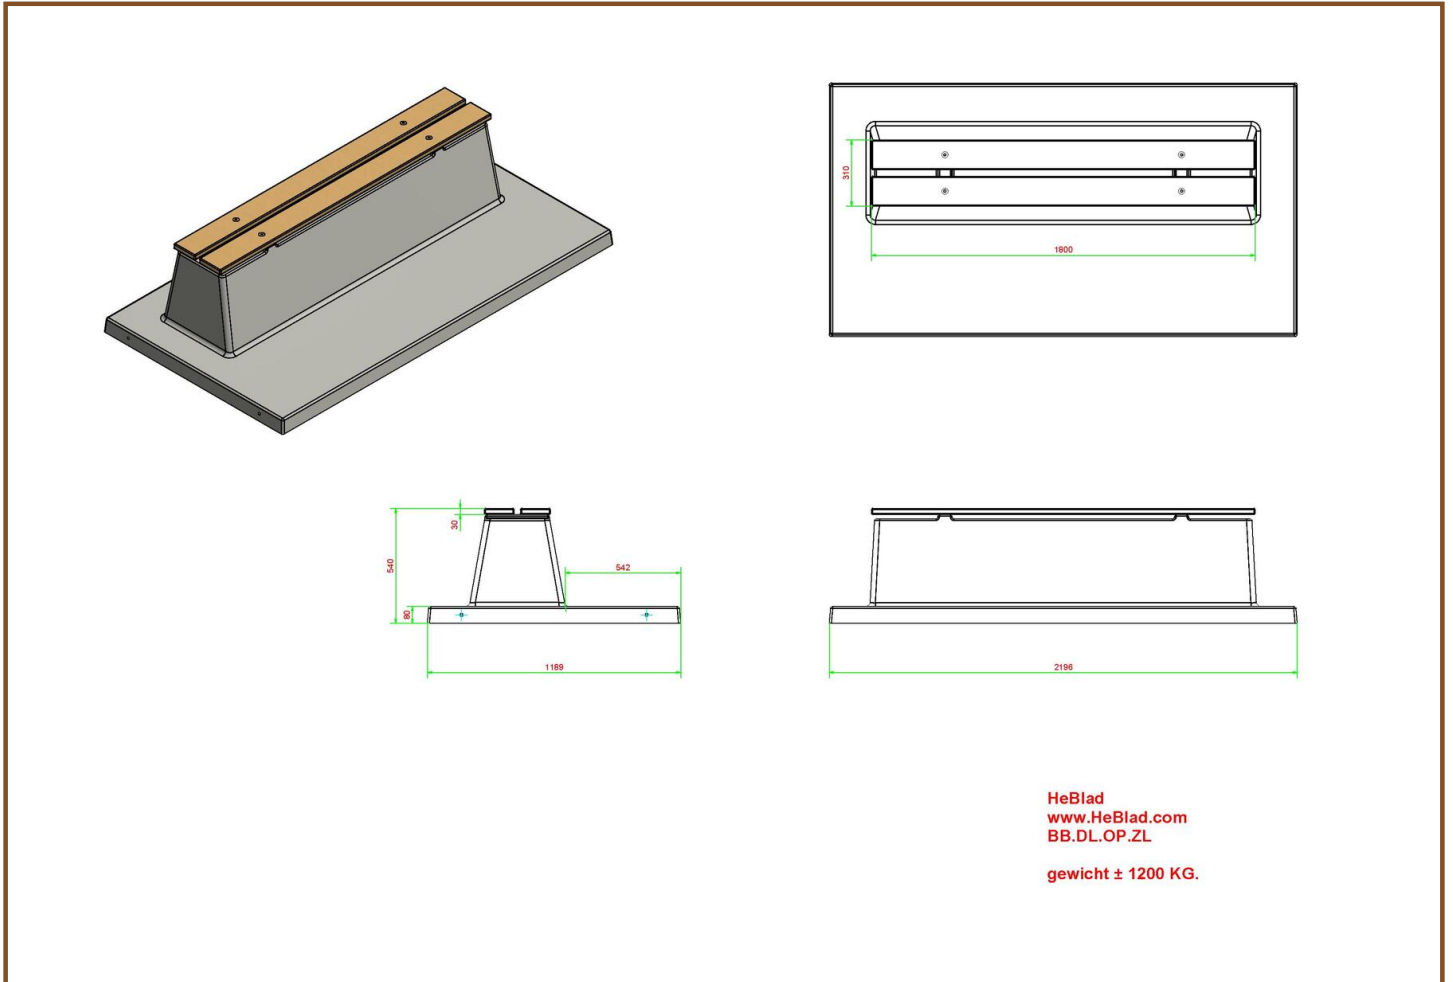

Banc Deluxe en béton avec plaque de fond et sans dossier

Code de produit: BB, DL, OP, ZL

Ce banc en couleur béton naturel, équipé de planches en bambou, offre un siège relax. Le banc est fabriqué avec plaque de fond. Donc, coulé en une pièce. Ce modèle n'est PAS équipé d'un dossier.

Toujours une aire de repos bien soigné, puisque les mauvaises herbes ne peuvent pas dépassées la plaque sous le banc. L'endroit devant le banc ne sera pas mouillé ou boueux, grâce au renfort 'intégré'.

Spécifications Banc Deluxe en béton avec plaque de fond et sans dossier

Code de produit	BB.DL.OP.ZL	Matériel assise	Bambou
Couleur	Béton naturel	Nombre d'assises	4
Dimensions (L x P x H)	219,5 x 119 x 56,5 cm	Afmetingen onderplaat (L x B x H)	219,5 x 119 x 8 cm
Hauteur d'assise	45 cm	Afwerking onderplaat	Béton lisse
Dimensions assise	180 x 30 cm	Poids	1200 kg