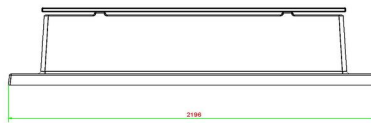

Banc Deluxe en béton avec plaque de fond et sans dossier

Code de produit: BB.DL.OP.ZL

Ce banc en couleur béton naturel, équipé de planches en bambou, offre un siège relax. Le banc est fabriqué avec plaque de fond. Donc, coulé en une pièce. Ce modèle n'est PAS équipé d'un dossier.

HeBlad
www.HeBlad.com
BB.DL.OP.ZL
gewicht ± 1200 KG.

Spécifications Banc Deluxe en béton avec plaque de fond et sans dossier

Code de produit	BB.DL.OP.ZL	Matériel assise	Bambou
Couleur	Béton naturel	Nombre d'assises	4
Dimensions (L x P x H)	219,5 x 119 x 56,5 cm	Dimensions plaque de fond (L x P x H)	219,5 x 119 x 8 cm
Hauteur d'assise	45 cm	Finition plaque de fond	Béton lisse
Dimensions assise	180 x 30 cm	Poids	1200 kg