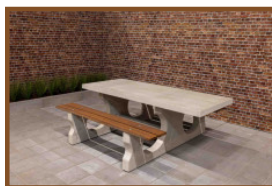

Spécifications Banc Deluxe en béton avec plaque de fond et sans dossier

Code de produit	BB.DL.OP.ZL	Matériel assise	Bambou
Couleur	Béton naturel	Nombre d'assises	4
Dimensions (L x P x H)	219,5 x 119 x 56,5 cm	Afmetingen onderplaat (L x B x H)	219,5 x 119 x 8 cm
Hauteur d'assise	45 cm	Afwerking onderplaat	Béton lisse
Dimensions assise	180 x 30 cm	Poids	1200 kg

Produits associés

PS.DL.RT