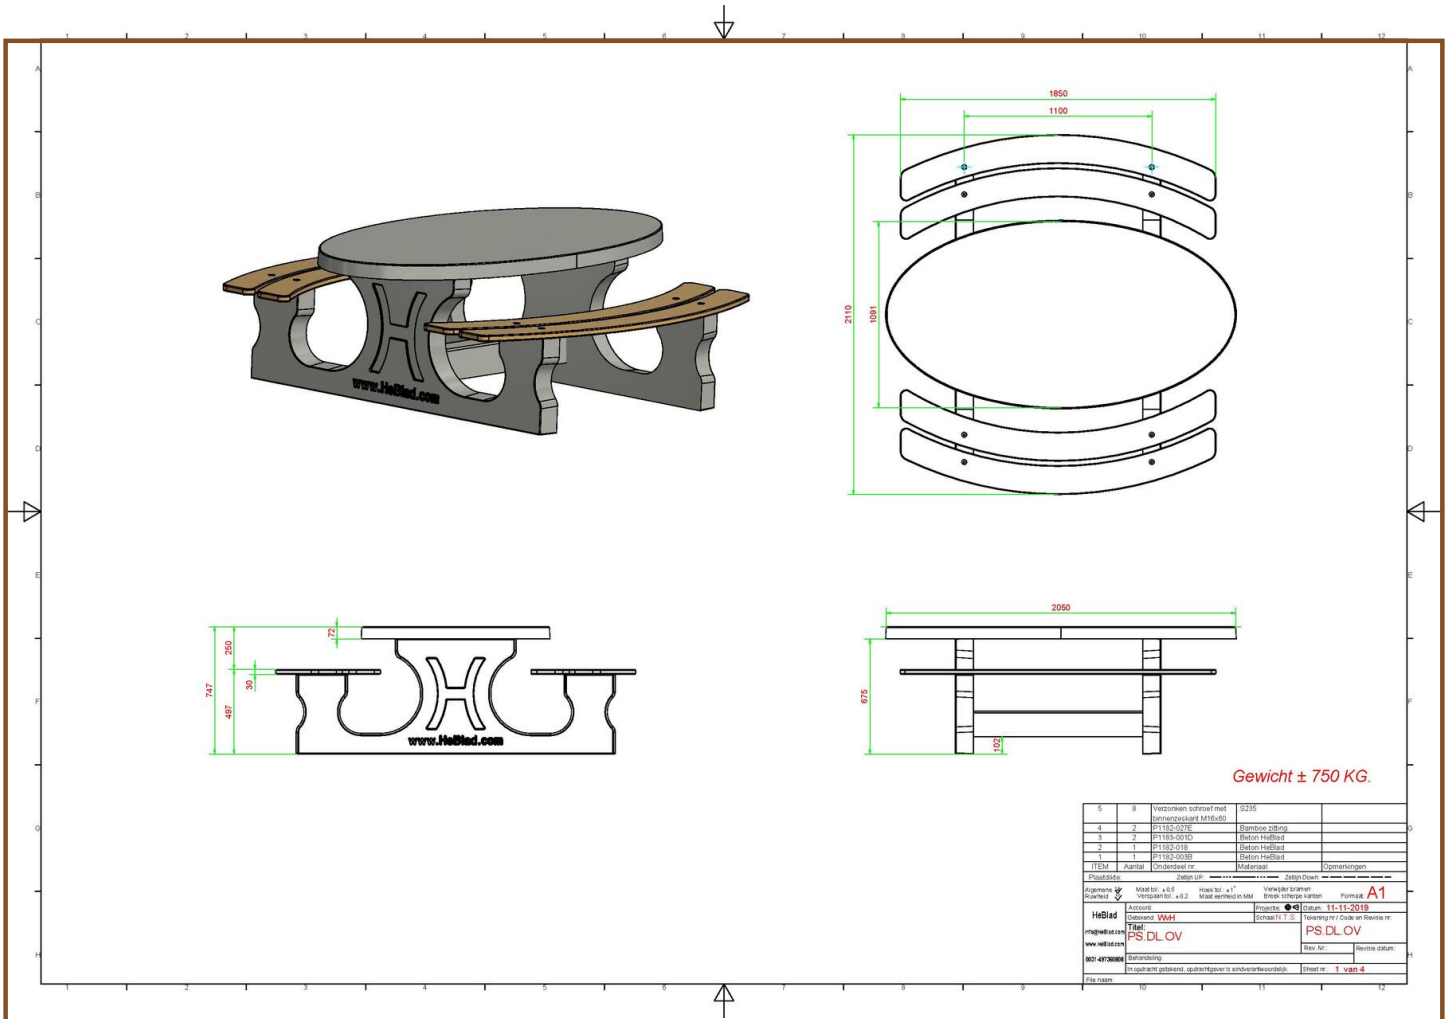

## Ensemble pique-nique DeLuxe ovale

Code de produit: PS.DL.OV

Nous sommes très fiers de notre produit le plus récent, un ensemble de pique-nique en forme ovale. Cet ensemble de pique-nique est équipé de planches en bambou d'une qualité supérieure. Elles sont montées 'en aveugle', donc indémontables. Le design esthétique fait de cet ensemble pique-nique un vrai régal pour les yeux. Au fait les premières tables de ce type ont été livrées en Curaçao, mais également cette table a trouvé sa place dans plusieurs pays d'Europe .

## Spécifications Ensemble pique-nique DeLuxe ovale

Code de produit	PS.DL.OV	Hauteur d'assise	50 cm
Couleur	Béton naturel	Matériel assise	Bambou
Dimensions (L x P x H)	211 x 205 x 75 cm	Écartement entre les pieds	110 cm (la distance de cent
Dimensions du plateau de table (L x P)	1850 x 1100 cm	Poids	750 kg
Épaisseur plateau de table	7 cm	Nombre d'assises	8
Hauteur de la table	75 cm		