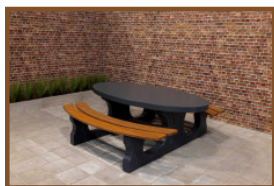

Spécifications Ensemble pique-nique DeLuxe ovale

Code de produit	PS.DL.OV	Hauteur d'assise	50 cm
Couleur	Béton naturel	Matériel assise	Bambou
Dimensions (L x P x H)	211 x 205 x 75 cm	Écartement entre les pieds	110 cm (la distance de cent
Dimensions du plateau de table (L x P)	1850 x 1100 cm	Poids	750 kg
Épaisseur plateau de table	7 cm	Nombre d'assises	8
Hauteur de la table	75 cm		

Produits associés

PS.DLA.OV