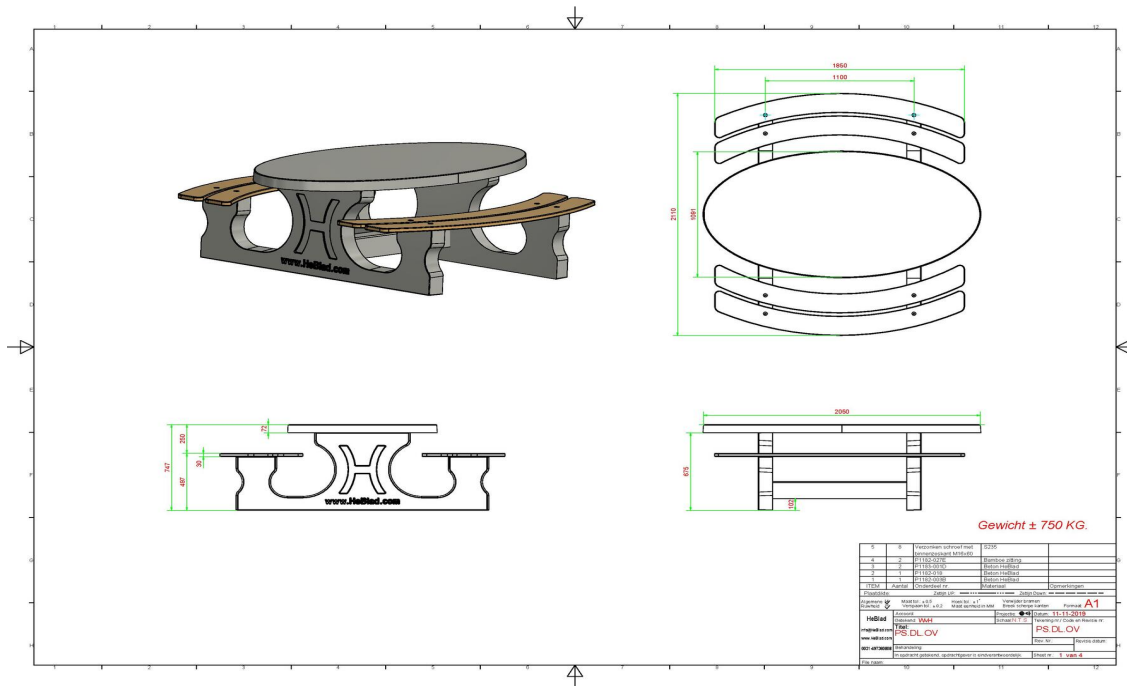

Ensemble pique-nique DeLuxe ovale

Code de produit: PS.DL.OV

Nous sommes très fiers de notre produit le plus récent, un ensemble de pique-nique en forme ovale. Cet ensemble de pique-nique est équipé de planches en bambou d'une qualité supérieure. Elles sont montées 'en aveugle', donc indémontables. Le design esthétique fait de cet ensemble pique-nique un vrai régal pour les yeux. Au fait les premières tables de ce type ont été livrées en Curaçao, mais également cette table a trouvé sa place dans plusieurs pays d'Europe .

Spécifications Ensemble pique-nique DeLuxe ovale

Code de produit	PS.DL.OV	Hauteur d'assise	50 cm
Couleur	Béton naturel	Matériel assise	Bambou
Dimensions (L x P x H)	211 x 205 x 75 cm	Écartement entre les pieds	110 cm (la distance de centre à centre)
Dimensions du plateau de table (L x H)	205 x 110 cm	Poids	750 kg
Épaisseur plateau de table	7 cm	Nombre d'assises	8
Hauteur de la table	75 cm		