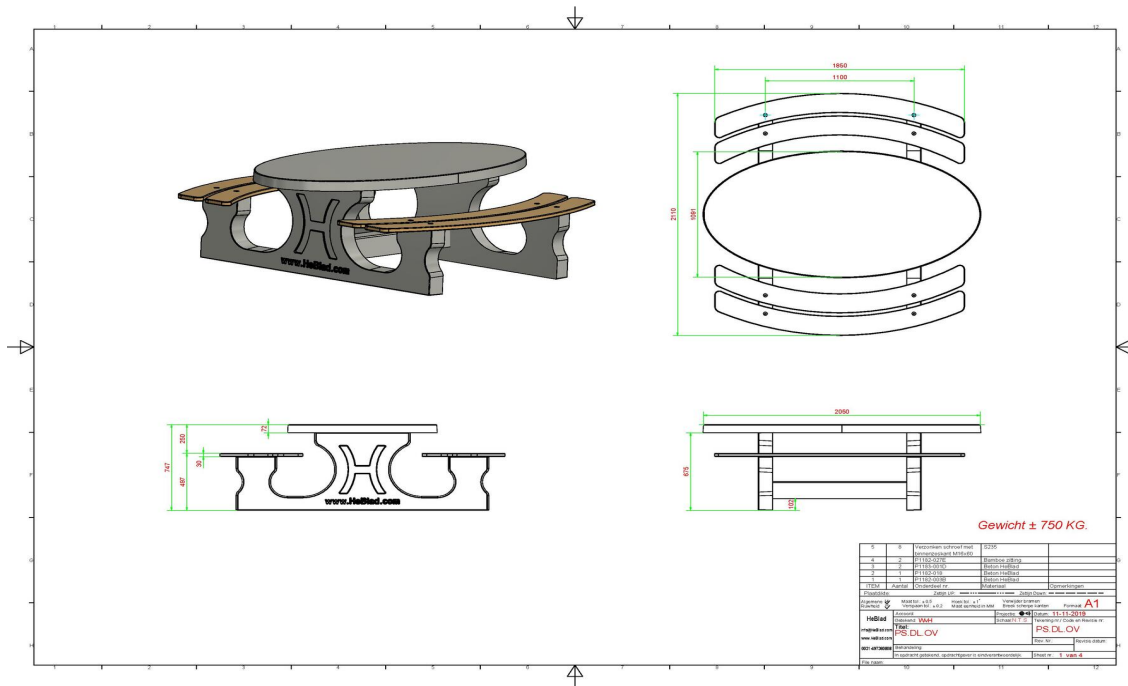

## Ensemble pique-nique DeLuxe ovale

Code de produit: PS.DL.OV

Nous sommes très fiers de notre produit le plus récent, un ensemble de pique-nique en forme ovale. Cet ensemble de pique-nique est équipé de planches en bambou d'une qualité supérieure. Elles sont montées 'en aveugle', donc indémontables. Le design esthétique fait de cet ensemble pique-nique un vrai régal pour les yeux. Au fait les premières tables de ce type ont été livrées en Curaçao, mais également cette table a trouvé sa place dans plusieurs pays d'Europe .

## Spécifications Ensemble pique-nique DeLuxe ovale

Code de produit	PS.DL.OV	Hauteur d'assise	50 cm
Couleur	Béton naturel	Matériel assise	Bambou
Dimensions (L x P x H)	211 x 205 x 75 cm	Écartement entre les pieds	110 cm (la distance de centre à centre)
Dimensions du plateau de table (L x H)	205 x 110 cm	Poids	750 kg
Épaisseur plateau de table	7 cm	Nombre d'assises	8
Hauteur de la table	75 cm		