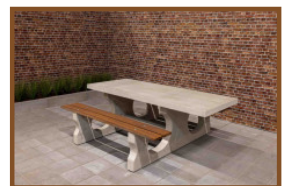

Spécifications Ensemble pique-nique DeLuxe ovale

Code de produit	PS.DL.OV	Hauteur d'assise	50 cm
Couleur	Béton naturel	Matériel assise	Bambou
Dimensions (L x P x H)	211 x 205 x 75 cm	Écartement entre les pieds	110 cm (la distance de cent
Dimensions du plateau de table (L x P)	1850 x 1100 cm	Poids	750 kg
Épaisseur plateau de table	7 cm	Nombre d'assises	8
Hauteur de la table	75 cm		

Produits associés

PS.DL.RT