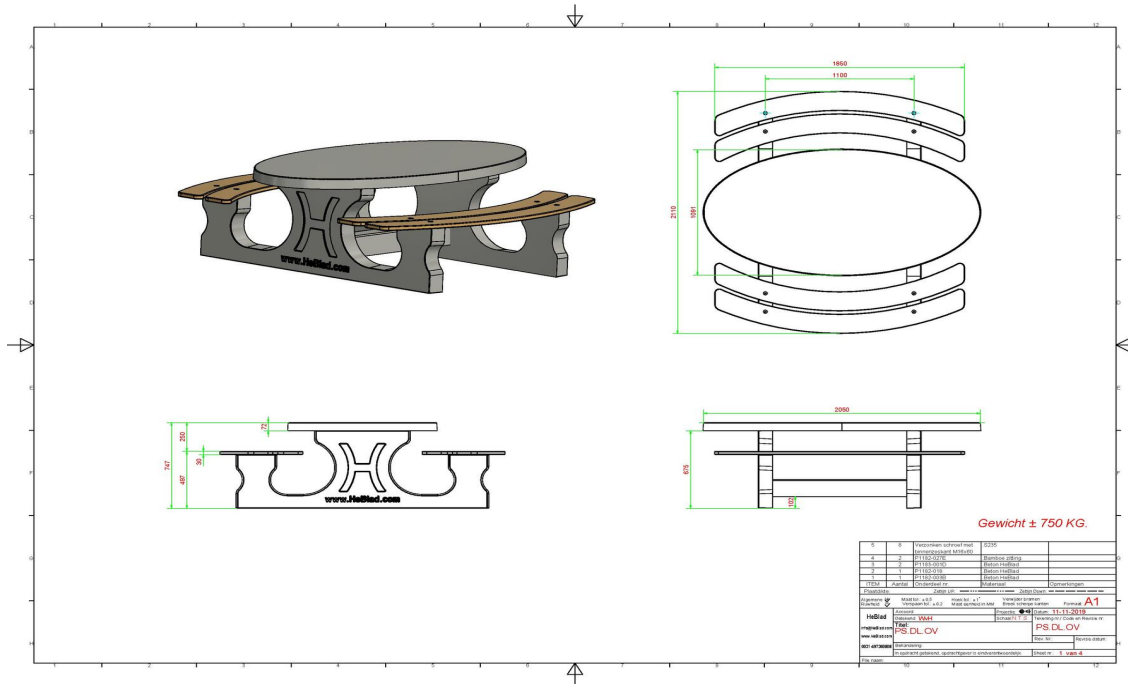

Ensemble pique-nique DeLuxe ovale

Code de produit: PS.DL.OV

Nous sommes très fiers de notre produit le plus récent, un ensemble de pique-nique en forme ovale. Cet ensemble de pique-nique est équipé de planches en bambou d'une qualité supérieure. Elles sont montées 'en aveugle', donc indémontables. Le design esthétique fait de cet ensemble pique-nique un vrai régal pour les yeux. Au fait les premières tables de ce type ont été livrées en Curaçao, mais également cette table a trouvé sa place dans plusieurs pays d'Europe .

Spécifications Ensemble pique-nique DeLuxe ovale

Code de produit	PS.DL.OV	Hauteur d'assise	50 cm
Couleur	Béton naturel	Matériel assise	Bambou
Dimensions (L x P x H)	211 x 205 x 75 cm	Écartement entre les pieds	110 cm (la distance de centre à centre)
Dimensions du plateau de table (L x H)	205 x 110 cm	Poids	750 kg
Épaisseur plateau de table	7 cm	Nombre d'assises	8
Hauteur de la table	75 cm		