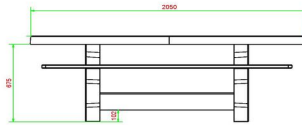

Nos ensembles pique-nique sont connus pour leur confort relax. La distance bien calculé de la hauteur du dessus de la table par rapport aux sièges vous assure d'un confort d'utilisation optimal.

HeBlad
www.HeBlad.com
PS.DLA.OV
± 750 KG.

Spécifications Ensemble pique-nique DeLuxe ovale anthracite

| | | | |
|----------------------------------------|-------------------|----------------------------|-----------------------------------------|
| Code de produit | PS.DLA.OV | Hauteur d'assise | 50 cm |
| Couleur | Anthracite laqué | Matériel assise | Bambou |
| Dimensions (L x P x H) | 211 x 205 x 75 cm | Écartement entre les pieds | 110 cm (la distance de centre à centre) |
| Dimensions du plateau de table (L x H) | 205 x 110 cm | Poids | 750 kg |
| Épaisseur plateau de table | 7 cm | Nombre d'assises | 8 |