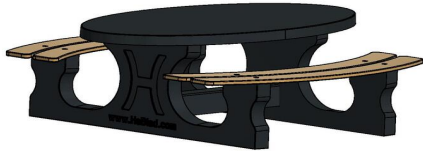

## Ensemble pique-nique DeLuxe ovale anthracite

Code de produit: PS.DLA.OV

Cet ensemble de pique-nique avec sa belle finition anthracite laquée, équipé de planches en bambou de qualité supérieure, est vraiment ravissant ! La belle couleur anthracite donne à la table une énorme présence, ce qui rend presque incroyable, qu'il s'agit ici d'un ensemble pique-nique en béton.

Nos ensembles pique-nique sont connus pour leur confort relax. La distance bien calculé de la hauteur du dessus de la table par rapport aux sièges vous assure d'un confort d'utilisation optimal.

HeBlad  
www.HeBlad.com  
PS.DLA.OV  
± 750 KG.

## Spécifications Ensemble pique-nique DeLuxe ovale anthracite

Code de produit	PS.DLA.OV	Hauteur d'assise	50 cm
Couleur	Anthracite laqué	Matériel assise	Bambou
Dimensions (L x P x H)	211 x 205 x 75 cm	Écartement entre les pieds	110 cm (la distance de centre à centre)
Dimensions du plateau de table (L x H)	205 x 110 cm	Poids	750 kg
Épaisseur plateau de table	7 cm	Nombre d'assises	8