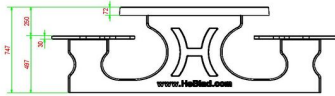

Nos ensembles pique-nique sont connus pour leur confort relax. La distance bien calculé de la hauteur du dessus de la table par rapport aux sièges vous assure d'un confort d'utilisation optimal.

HeBlad
www.HeBlad.com
PS.DLA.OV
± 750 KG.

Spécifications Ensemble pique-nique DeLuxe ovale anthracite

| | | | |
|--|-------------------|----------------------------|---|
| Code de produit | PS.DLA.OV | Hauteur d'assise | 50 cm |
| Couleur | Anthracite laqué | Matériel assise | Bambou |
| Dimensions (L x P x H) | 211 x 205 x 75 cm | Écartement entre les pieds | 110 cm (la distance de centre à centre) |
| Dimensions du plateau de table (L x H) | 205 x 110 cm | Poids | 750 kg |
| Épaisseur plateau de table | 7 cm | Nombre d'assises | 8 |

Produits associés 75 cm

PS.DL.OV

PS.DLAB.OV

PS.STA.OV

OP.PS.AB

PS.DLA.RT