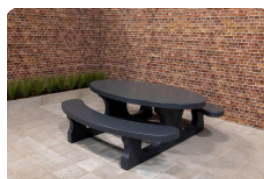

HeBlad
www.HeBlad.com
PS.DLA.OV
± 750 KG.

Spécifications Ensemble pique-nique DeLuxe ovale anthracite

Code de produit	PS.DLA.OV	Hauteur d'assise	50 cm
Couleur	Anthracite laqué	Matériel assise	Bambou
Dimensions (L x P x H)	211 x 205 x 75 cm	Écartement entre les pieds	110 cm (la distance de centre à centre)
Dimensions du plateau de table (L x H)	205 x 110 cm	Poids	750 kg
Épaisseur plateau de table	7 cm	Nombre d'assises	8

Produits associés 75 cm

PS.STA.OV