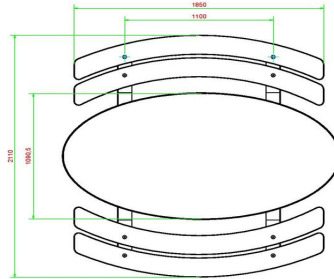

Nos ensembles pique-nique sont connus pour leur confort relax. La distance bien calculé de la hauteur du dessus de la table par rapport aux sièges vous assure d'un confort d'utilisation optimal.

HeBlad
www.HeBlad.com
PS.DLA.OV
± 750 KG.

Spécifications Ensemble pique-nique DeLuxe ovale anthracite

| | | | |
|--|-------------------|----------------------------|---|
| Code de produit | PS.DLA.OV | Hauteur d'assise | 50 cm |
| Couleur | Anthracite laqué | Matériel assise | Bambou |
| Dimensions (L x P x H) | 211 x 205 x 75 cm | Écartement entre les pieds | 110 cm (la distance de centre à centre) |
| Dimensions du plateau de table (L x H) | 205 x 110 cm | Poids | 750 kg |
| Épaisseur plateau de table | 7 cm | Nombre d'assises | 8 |

Produits associés 75 cm

PS.DL.OV

PS.DLAB.OV

PS.STA.OV

OP.PS.AB

PS.DLA.RT