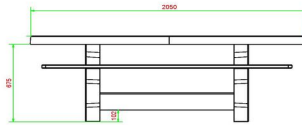

Nos ensembles pique-nique sont connus pour leur confort relax. La distance bien calculé de la hauteur du dessus de la table par rapport aux sièges vous assure d'un confort d'utilisation optimal.

HeBlad  
www.HeBlad.com  
PS.DLA.OV  
± 750 KG.

## Spécifications Ensemble pique-nique DeLuxe ovale anthracite

Code de produit	PS.DLA.OV	Hauteur d'assise	50 cm
Couleur	Anthracite laqué	Matériel assise	Bambou
Dimensions (L x P x H)	211 x 205 x 75 cm	Écartement entre les pieds	110 cm (la distance de centre à centre)
Dimensions du plateau de table (L x H)	205 x 110 cm	Poids	750 kg
Épaisseur plateau de table	7 cm	Nombre d'assises	8