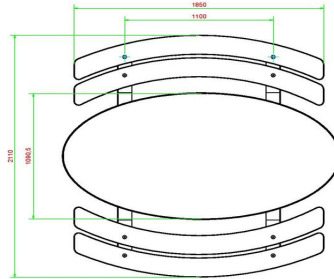

Nos ensembles pique-nique sont connus pour leur confort relax. La distance bien calculé de la hauteur du dessus de la table par rapport aux sièges vous assure d'un confort d'utilisation optimal.

HeBlad  
www.HeBlad.com  
PS.DLA.OV  
± 750 KG.

## Spécifications Ensemble pique-nique DeLuxe ovale anthracite

Code de produit	PS.DLA.OV	Hauteur d'assise	50 cm
Couleur	Anthracite laqué	Matériel assise	Bambou
Dimensions (L x P x H)	211 x 205 x 75 cm	Écartement entre les pieds	110 cm (la distance de centre à centre)
Dimensions du plateau de table (L x H)	205 x 110 cm	Poids	750 kg
Épaisseur plateau de table	7 cm	Nombre d'assises	8

### Produits associés 75 cm

PS.DL.OV

PS.DLAB.OV

PS.STA.OV

OP.PS.AB

PS.DLA.RT