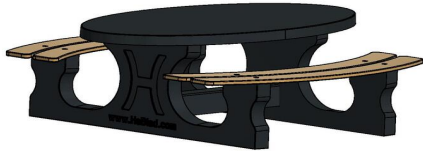

Ensemble pique-nique DeLuxe ovale anthracite

Code de produit: PS.DLA.OV

Cet ensemble de pique-nique avec sa belle finition anthracite laquée, équipé de planches en bambou de qualité supérieure, est vraiment ravissant ! La belle couleur anthracite donne à la table une énorme présence, ce qui rend presque incroyable, qu'il s'agit ici d'un ensemble pique-nique en béton.

Nos ensembles pique-nique sont connus pour leur confort relax. La distance bien calculé de la hauteur du dessus de la table par rapport aux sièges vous assure d'un confort d'utilisation optimal.

HeBlad
www.HeBlad.com
PS.DLA.OV
± 750 KG.

Spécifications Ensemble pique-nique DeLuxe ovale anthracite

| | | | |
|--|-------------------|----------------------------|---|
| Code de produit | PS.DLA.OV | Hauteur d'assise | 50 cm |
| Couleur | Anthracite laqué | Matériel assise | Bambou |
| Dimensions (L x P x H) | 211 x 205 x 75 cm | Écartement entre les pieds | 110 cm (la distance de centre à centre) |
| Dimensions du plateau de table (L x H) | 205 x 110 cm | Poids | 750 kg |
| Épaisseur plateau de table | 7 cm | Nombre d'assises | 8 |