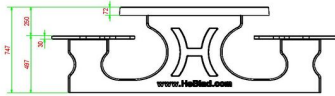

Nos ensembles pique-nique sont connus pour leur confort relax. La distance bien calculé de la hauteur du dessus de la table par rapport aux sièges vous assure d'un confort d'utilisation optimal.

HeBlad  
www.HeBlad.com  
PS.DLA.OV  
± 750 KG.

## Spécifications Ensemble pique-nique DeLuxe ovale anthracite

Code de produit	PS.DLA.OV	Hauteur d'assise	50 cm
Couleur	Anthracite laqué	Matériel assise	Bambou
Dimensions (L x P x H)	211 x 205 x 75 cm	Écartement entre les pieds	110 cm (la distance de centre à centre)
Dimensions du plateau de table (L x H)	205 x 110 cm	Poids	750 kg
Épaisseur plateau de table	7 cm	Nombre d'assises	8

### Produits associés 75 cm

PS.DL.OV

PS.DLAB.OV

PS.STA.OV

OP.PS.AB

PS.DLA.RT