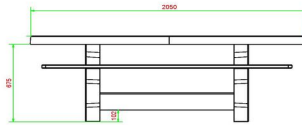

Nos ensembles pique-nique sont connus pour leur confort relax. La distance bien calculé de la hauteur du dessus de la table par rapport aux sièges vous assure d'un confort d'utilisation optimal.

HeBlad
www.HeBlad.com
PS.DLA.OV
± 750 KG.

Spécifications Ensemble pique-nique DeLuxe ovale anthracite

| | | | |
|--|-------------------|----------------------------|---|
| Code de produit | PS.DLA.OV | Hauteur d'assise | 50 cm |
| Couleur | Anthracite laqué | Matériel assise | Bambou |
| Dimensions (L x P x H) | 211 x 205 x 75 cm | Écartement entre les pieds | 110 cm (la distance de centre à centre) |
| Dimensions du plateau de table (L x H) | 205 x 110 cm | Poids | 750 kg |
| Épaisseur plateau de table | 7 cm | Nombre d'assises | 8 |