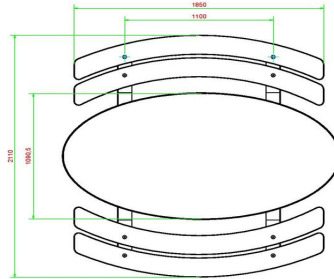

Nos ensembles pique-nique sont connus pour leur confort relax. La distance bien calculé de la hauteur du dessus de la table par rapport aux sièges vous assure d'un confort d'utilisation optimal.

HeBlad
www.HeBlad.com
PS.DLA.OV
± 750 KG.

Spécifications Ensemble pique-nique DeLuxe ovale anthracite

| | | | |
|----------------------------------------|-------------------|----------------------------|-----------------------------------------|
| Code de produit | PS.DLA.OV | Hauteur d'assise | 50 cm |
| Couleur | Anthracite laqué | Matériel assise | Bambou |
| Dimensions (L x P x H) | 211 x 205 x 75 cm | Écartement entre les pieds | 110 cm (la distance de centre à centre) |
| Dimensions du plateau de table (L x H) | 205 x 110 cm | Poids | 750 kg |
| Épaisseur plateau de table | 7 cm | Nombre d'assises | 8 |

Produits associés 75 cm

PS.DL.OV

PS.DLAB.OV

PS.STA.OV

OP.PS.AB

PS.DLA.RT