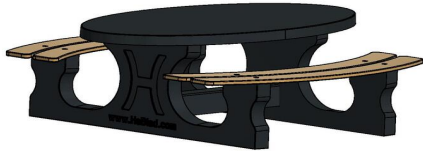

Ensemble pique-nique DeLuxe ovale anthracite

Code de produit: PS.DLA.OV

Cet ensemble de pique-nique avec sa belle finition anthracite laquée, équipé de planches en bambou de qualité supérieure, est vraiment ravissant ! La belle couleur anthracite donne à la table une énorme présence, ce qui rend presque incroyable, qu'il s'agit ici d'un ensemble pique-nique en béton.

Nos ensembles pique-nique sont connus pour leur confort relax. La distance bien calculé de la hauteur du dessus de la table par rapport aux sièges vous assure d'un confort d'utilisation optimal.

HeBlad
www.HeBlad.com
PS.DLA.OV
± 750 KG.

Spécifications Ensemble pique-nique DeLuxe ovale anthracite

| | | | |
|----------------------------------------|-------------------|----------------------------|-----------------------------------------|
| Code de produit | PS.DLA.OV | Hauteur d'assise | 50 cm |
| Couleur | Anthracite laqué | Matériel assise | Bambou |
| Dimensions (L x P x H) | 211 x 205 x 75 cm | Écartement entre les pieds | 110 cm (la distance de centre à centre) |
| Dimensions du plateau de table (L x H) | 205 x 110 cm | Poids | 750 kg |
| Épaisseur plateau de table | 7 cm | Nombre d'assises | 8 |