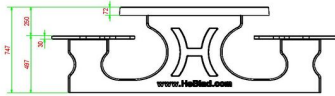

Nos ensembles pique-nique sont connus pour leur confort relax. La distance bien calculé de la hauteur du dessus de la table par rapport aux sièges vous assure d'un confort d'utilisation optimal.

HeBlad
www.HeBlad.com
PS.DLA.OV
± 750 KG.

Spécifications Ensemble pique-nique DeLuxe ovale anthracite

| | | | |
|----------------------------------------|-------------------|----------------------------|-----------------------------------------|
| Code de produit | PS.DLA.OV | Hauteur d'assise | 50 cm |
| Couleur | Anthracite laqué | Matériel assise | Bambou |
| Dimensions (L x P x H) | 211 x 205 x 75 cm | Écartement entre les pieds | 110 cm (la distance de centre à centre) |
| Dimensions du plateau de table (L x H) | 205 x 110 cm | Poids | 750 kg |
| Épaisseur plateau de table | 7 cm | Nombre d'assises | 8 |

Produits associés 75 cm

PS.DL.OV

PS.DLAB.OV

PS.STA.OV

OP.PS.AB

PS.DLA.RT