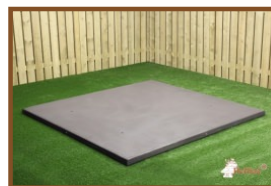

Spécifications Ensemble pique-nique Standard ovale anthracite laqué

Code de produit	PS.STA.OV	Hauteur d'assise	50 cm
Couleur	Anthracite laqué	Matériel assise	Béton
Dimensions (L x P x H)	211 x 205 x 75 cm	Écartement entre les pieds	110 cm (la distance de centre à centre)
Dimensions du plateau de table (L x P)	2050 x 110 cm	Poids	950 kg
Épaisseur plateau de table	7 cm	Nombre d'assises	8
Hauteur de la table	75 cm		

OP.PS.AB