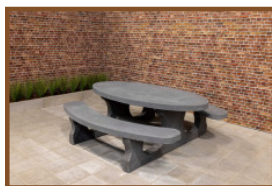

PS.STAB.OV