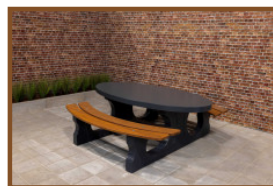

Spécifications Ensemble pique-nique Standard ovale anthracite laqué

Code de produit	PS.STA.OV	Hauteur d'assise	50 cm
Couleur	Anthracite laqué	Matériel assise	Béton
Dimensions (L x P x H)	211 x 205 x 75 cm	Écartement entre les pieds	110 cm (la distance de centre à centre)
Dimensions du plateau de table (L x P)	2050 x 110 cm	Poids	950 kg
Épaisseur plateau de table	7 cm	Nombre d'assises	8
Hauteur de la table	75 cm		

PS.DLA.OV