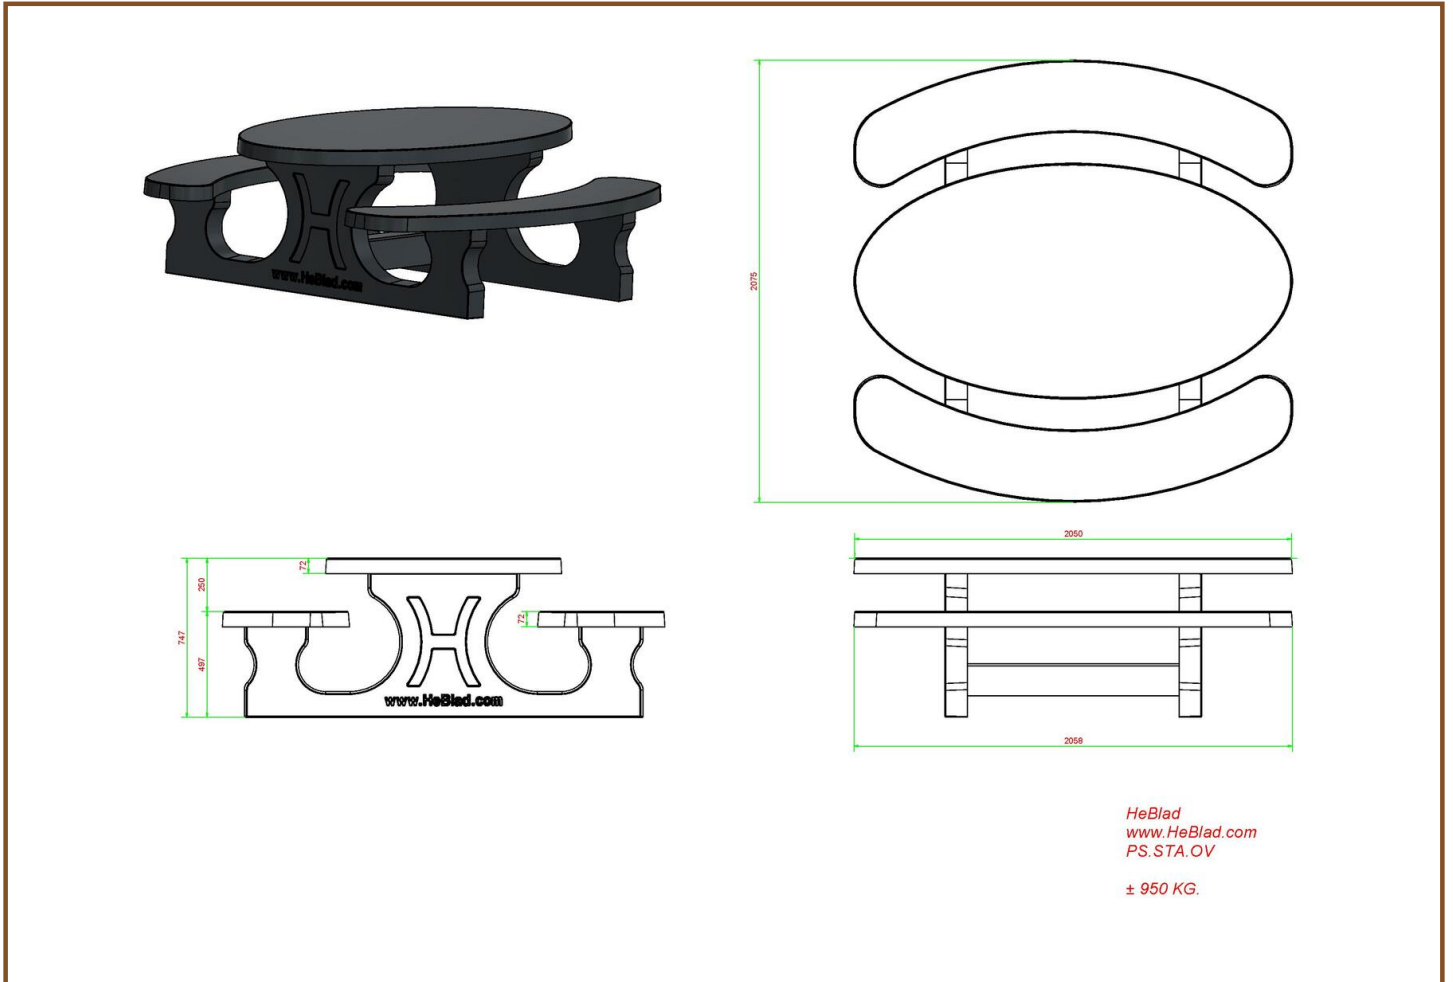

Ensemble pique-nique Standard ovale anthracite laqué

Code de produit: PS_STA_OV

Sa forme surprenante et la couleur anthracite laqué font que la table a une apparence chaude.

Cette table montre que la robustesse du béton et la forme gracieuse vont très bien ensemble.

Notre ensemble pique-nique vous assurera des bons et loyaux services pendant des années.

Spécifications Ensemble pique-nique Standard ovale anthracite laqué

Code de produit	PS.STA.OV	Hauteur d'assise	50 cm
Couleur	Anthracite laqué	Matériel assise	Béton
Dimensions (L x P x H)	211 x 205 x 75 cm	Écartement entre les pieds	110 cm (la distance de centre à centre)
Dimensions du plateau de table (L x P)	2050 x 110 cm	Poids	950 kg
Épaisseur plateau de table	7 cm	Nombre d'assises	8
Hauteur de la table	75 cm		