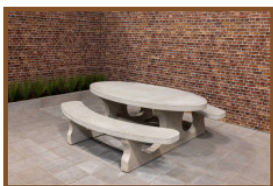

Ensemble pique-nique Standard ovale anthracite laqué

Code de produit: PS_STA_OV

Sa forme surprenante et la couleur anthracite laqué font que la table a une apparence chaude.

Cette table montre que la robustesse du béton et la forme gracieuse vont très bien ensemble.

Notre ensemble pique-nique vous assurera des bons et loyaux services pendant des années.

Spécifications Ensemble pique-nique Standard ovale anthracite laqué

Code de produit	PS.STA.OV	Hauteur d'assise	50 cm
Couleur	Anthracite laqué	Matériel assise	Béton
Dimensions (L x P x H)	211 x 205 x 75 cm	Écartement entre les pieds	110 cm (la distance de centre à centre)
Dimensions du plateau de table (L x P)	2050 x 110 cm	Poids	950 kg
Épaisseur plateau de table	7 cm	Nombre d'assises	8
Hauteur de la table	75 cm		