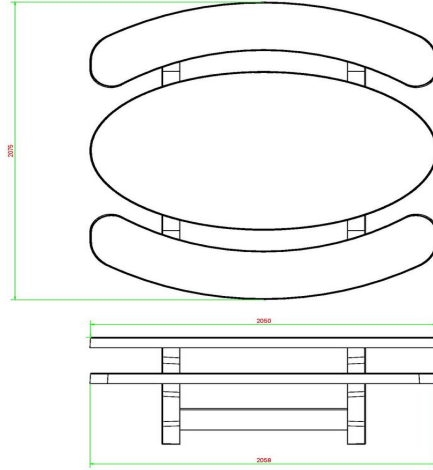

Ensemble pique-nique Standard ovale anthracite laqué

Code de produit: PS.STA.OV

Sa forme surprenante et la couleur anthracite laqué font que la table a une apparence chaude.

Cette table montre que la robustesse du béton et la forme gracieuse vont très bien ensemble.

Notre ensemble pique-nique vous assurera des bons et loyaux services pendant des années.

HeBlad
www.HeBlad.com
PS.STA.OV
± 950 KG.

Spécifications Ensemble pique-nique Standard ovale anthracite laqué

Code de produit	PS.STA.OV	Hauteur d'assise	50 cm
Couleur	Anthracite laqué	Matériel assise	Béton
Dimensions (L x P x H)	211 x 205 x 75 cm	Écartement entre les pieds	110 cm (la distance de centre à centre)
Dimensions du plateau de table (L x H)	205 x 110 cm	Poids	950 kg
Épaisseur plateau de table	7 cm	Nombre d'assises	8

Produits associés 75 cm

PS.ST.OV

PS.STAB.OV

PS.DLA.OV

OP.PS.AB