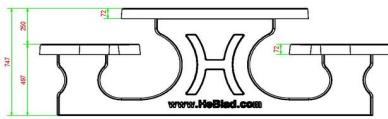

Notre ensemble pique-nique vous assurera des bons et loyaux services pendant des années.

HeBlad
www.HeBlad.com
PS.STA.OV
± 950 KG.

Spécifications Ensemble pique-nique Standard ovale anthracite laqué

Code de produit	PS.STA.OV	Hauteur d'assise	50 cm
Couleur	Anthracite laqué	Matériel assise	Béton
Dimensions (L x P x H)	211 x 205 x 75 cm	Écartement entre les pieds	110 cm (la distance de centre à centre)
Dimensions du plateau de table (L x H)	205 x 110 cm	Poids	950 kg
Épaisseur plateau de table	7 cm	Nombre d'assises	8

Produits associés 75 cm

PS.ST.OV

PS.STAB.OV

PS.DLA.OV

OP.PS.AB