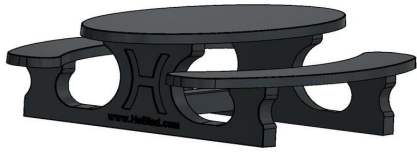

Ensemble pique-nique Standard ovale anthracite laqué

Code de produit: PS.STA.OV

Sa forme surprenante et la couleur anthracite laqué font que la table a une apparence chaude.

Cette table montre que la robustesse du béton et la forme gracieuse vont très bien ensemble.

Notre ensemble pique-nique vous assurera des bons et loyaux services pendant des années.

HeBlad
www.HeBlad.com
PS.STA.OV
± 950 KG.

Spécifications Ensemble pique-nique Standard ovale anthracite laqué

Code de produit	PS.STA.OV	Hauteur d'assise	50 cm
Couleur	Anthracite laqué	Matériel assise	Béton
Dimensions (L x P x H)	211 x 205 x 75 cm	Écartement entre les pieds	110 cm (la distance de centre à centre)
Dimensions du plateau de table (L x H)	205 x 110 cm	Poids	950 kg
Épaisseur plateau de table	7 cm	Nombre d'assises	8

Produits associés 75 cm

PS.ST.OV

PS.STAB.OV

PS.DLA.OV

OP.PS.AB