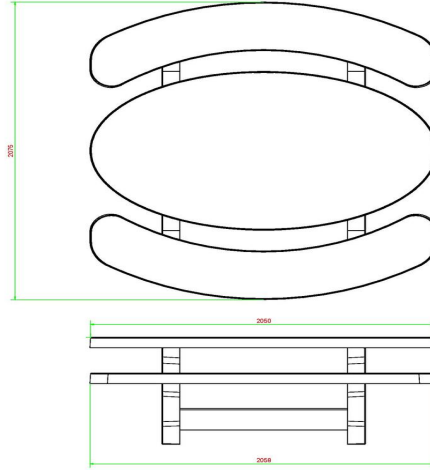

Ensemble pique-nique Standard ovale anthracite laqué

Code de produit: PS.STA.OV

Sa forme surprenante et la couleur anthracite laqué font que la table a une apparence chaude.

Cette table montre que la robustesse du béton et la forme gracieuse vont très bien ensemble.

Notre ensemble pique-nique vous assurera des bons et loyaux services pendant des années.

HeBlad
www.HeBlad.com
PS.STA.OV
± 950 KG.

Spécifications Ensemble pique-nique Standard ovale anthracite laqué

Code de produit	PS.STA.OV	Hauteur d'assise	50 cm
Couleur	Anthracite laqué	Matériel assise	Béton
Dimensions (L x P x H)	211 x 205 x 75 cm	Écartement entre les pieds	110 cm (la distance de centre à centre)
Dimensions du plateau de table (L x H)	205 x 110 cm	Poids	950 kg
Épaisseur plateau de table	7 cm	Nombre d'assises	8

Produits associés 75 cm

PS.ST.OV

PS.STAB.OV

PS.DLA.OV

OP.PS.AB