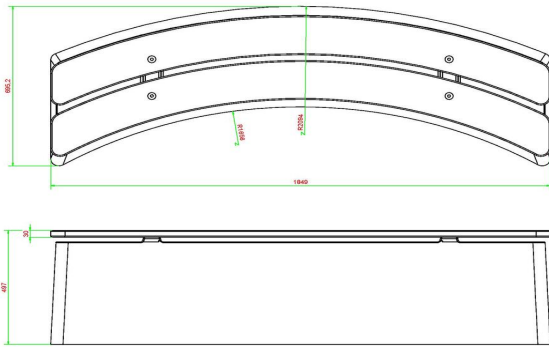

Banc DeLuxe ovale en béton

Code de produit: BB.DL.OV

Un banc en forme ovale élégante. Très appropriée pour la création de séparations ludiques, par exemple en 'mouvement oscillant' sur la cour d'école, ou une mise en place en rond autour d'un bac à sable.

Ce banc est fabriqué en béton naturel et équipé de planches de bambou de qualité supérieure.

HeBlad
www.HeBlad.com
BB.DL.OV
gewicht ± 825 KG.

Spécifications Banc DeLuxe ovale en béton

Code de produit	BB.DL.OV	Matériel assise	Bambou
Couleur	Béton naturel	Nombre d'assises	4
Dimensions (L x P x H)	185 x 70 x 50 cm	Poids	825 kg
Hauteur d'assise	50 cm		