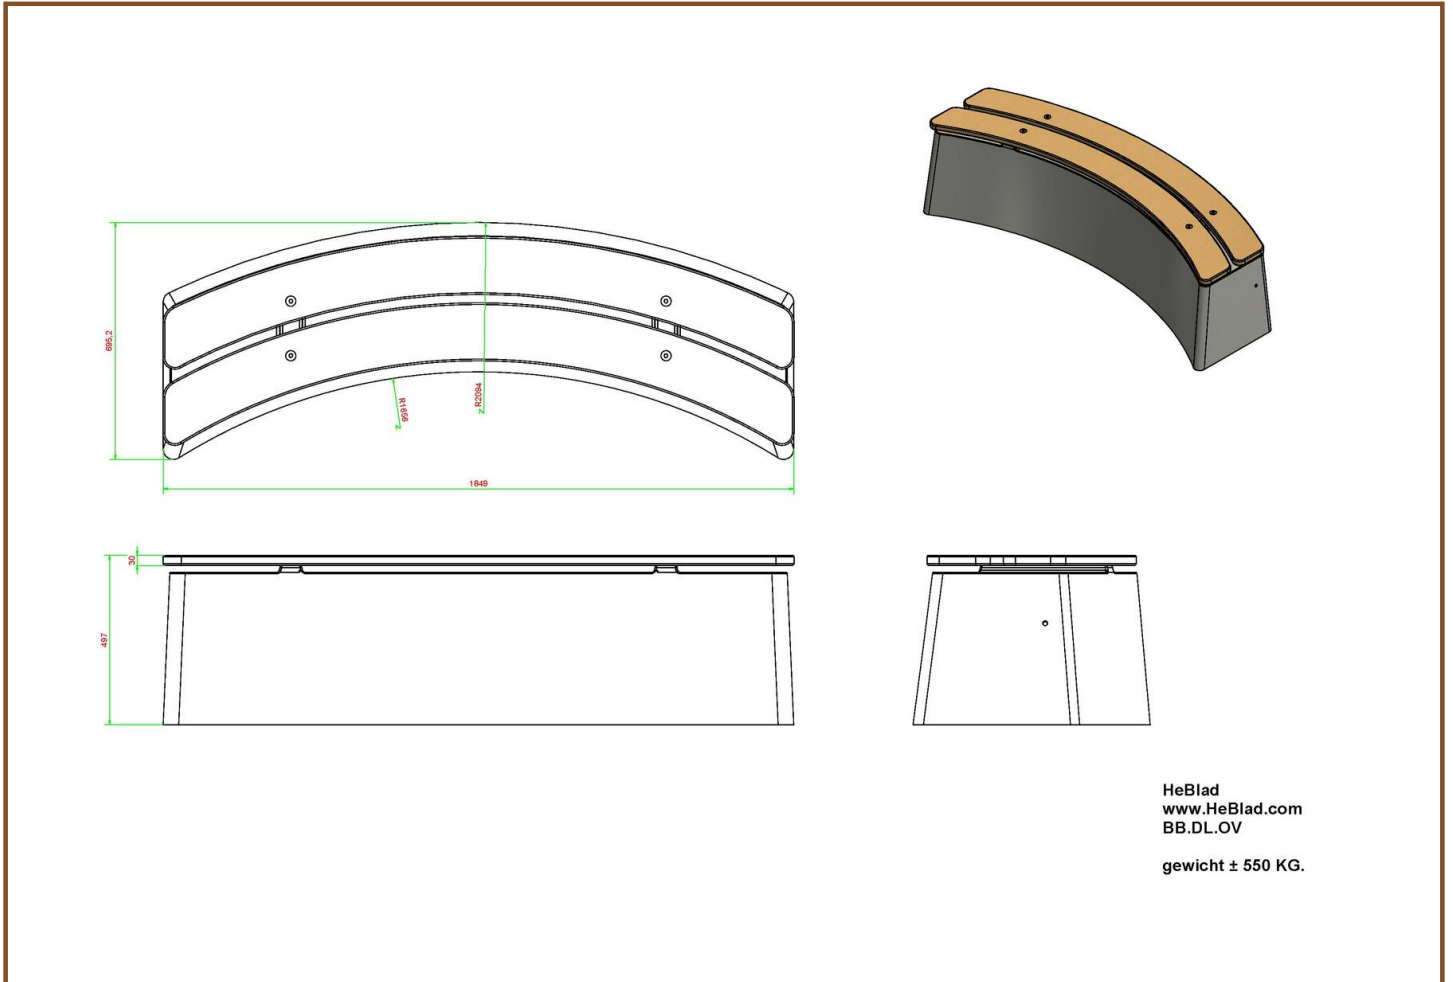

Banc DeLuxe ovale en béton

Code de produit: BB.DL.OV

Un banc en forme ovale élégante. Très appropriée pour la création de séparations ludiques, par exemple en 'mouvement oscillant' sur la cour d'école, ou une mise en place en rond autour d'un bac à sable.

Ce banc est fabriqué en béton naturel et équipé de planches de bambou de qualité supérieure.

Spécifications Banc DeLuxe ovale en béton

Code de produit	BB.DL.OV	Matériel assise	Bambou
Couleur	Béton naturel	Nombre d'assises	4
Dimensions (L x P x H)	185 x 70 x 50 cm	Poids	825 kg
Hauteur d'assise	50 cm		