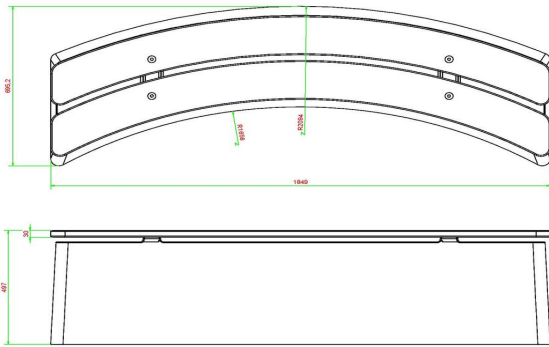

Banc DeLuxe ovale en béton

Code de produit: BB.DL.OV

Un banc en forme ovale élégante. Très appropriée pour la création de séparations ludiques, par exemple en 'mouvement oscillant' sur la cour d'école, ou une mise en place en rond autour d'un bac à sable.

Ce banc est fabriqué en béton naturel et équipé de planches de bambou de qualité supérieure.

HeBlad
www.HeBlad.com
BB.DL.OV
gewicht ± 550 KG.

Spécifications Banc DeLuxe ovale en béton

Code de produit	BB.DL.OV	Matériel assise	Bambou
Couleur	Béton naturel	Nombre d'assises	4
Dimensions (L x P x H)	185 x 70 x 50 cm	Poids	825 kg
Hauteur d'assise	50 cm		