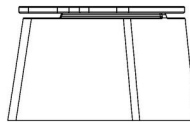

HeBlad
www.HeBlad.com
BB.DLA.OV
gewicht ± 550 KG.

Spécifications Banc DeLuxe ovale anthracite

Code de produit	BB.DLA.OV	Matériel assise	Bambou
Couleur	Anthracite laqué	Nombre d'assises	4
Dimensions (L x P x H)	185 x 70 x 50 cm	Poids	825 kg
Hauteur d'assise	50 cm		