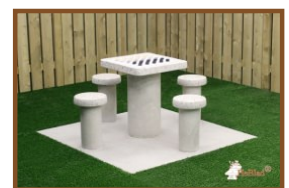

Spécifications Banc DeLuxe ovale anthracite

Code de produit	BB.DLA.OV	Matériel assise	Bambou
Couleur	Anthracite laqué	Nombre d'assises	4
Dimensions (L x P x H)	185 x 70 x 50 cm	Poids	825 kg
Hauteur d'assise	50 cm		

Produits associés

GT.CK.G4