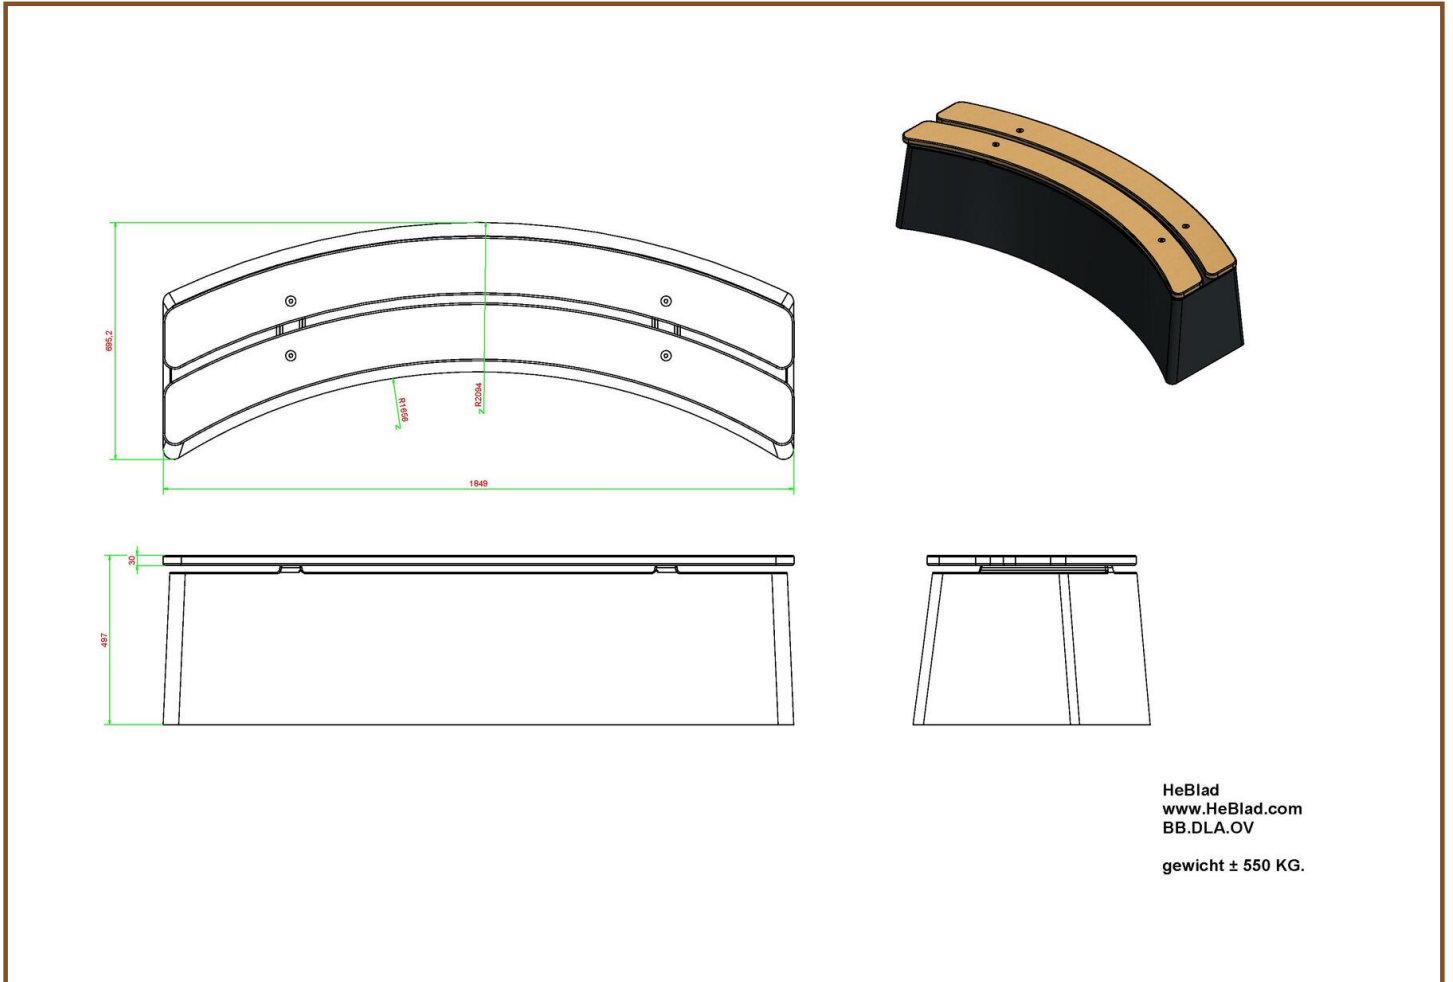

Banc DeLuxe ovale anthracite

Code de produit: BB.DLA.OV

Sa finition en laque anthracite donne à ce joli banc en forme ovale une présence chaleureuse. Les planches de assises sont fixées 'en aveugle', donc pas facilement démontable. A la fois beau et sécurisant ! Sa forme permet une mise en place ludique.

Spécifications Banc DeLuxe ovale anthracite

Code de produit	BB.DLA.OV	Matériel assise	Bambou
Couleur	Anthracite laqué	Nombre d'assises	4
Dimensions (L x P x H)	185 x 70 x 50 cm	Poids	825 kg
Hauteur d'assise	50 cm		