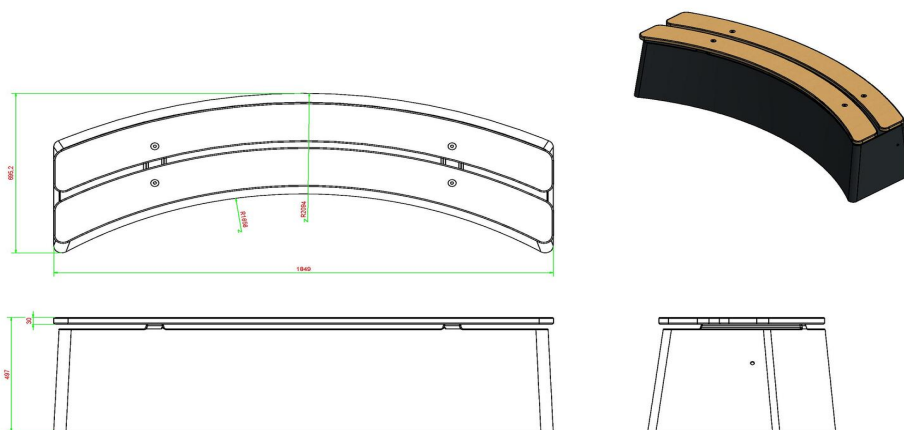

## Banc DeLuxe ovale anthracite

Code de produit: BB.DLA.OV

Sa finition en laque anthracite donne à ce joli banc en forme ovale une présence chaleureuse. Les planches de assises sont fixées 'en aveugle', donc pas facilement démontable. A la fois beau et sécurisant ! Sa forme permet une mise en place ludique.

HeBlad  
www.HeBlad.com  
BB.DLA.OV  
gewicht ± 825 KG.

## Spécifications Banc DeLuxe ovale anthracite

Code de produit	BB.DLA.OV	Matériel assise	Bambou
Couleur	Anthracite laqué	Nombre d'assises	4
Dimensions (L x P x H)	185 x 70 x 50 cm	Poids	825 kg
Hauteur d'assise	50 cm		