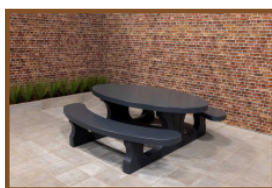

Spécifications Banc DeLuxe ovale anthracite

Code de produit	BB.DLA.OV	Matériel assise	Bambou
Couleur	Anthracite laqué	Nombre d'assises	4
Dimensions (L x P x H)	185 x 70 x 50 cm	Poids	825 kg
Hauteur d'assise	50 cm		

Produits associés

PS.STA.OV