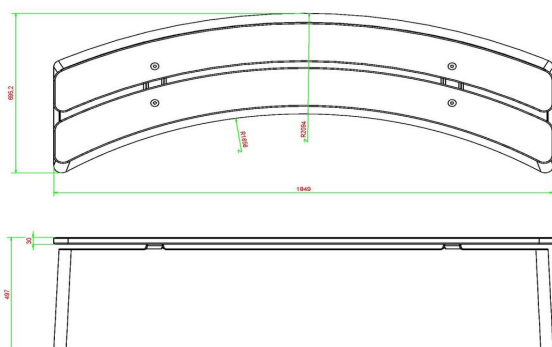

## **Banc DeLuxe ovale anthracite**

Code de produit: BB.DLA.OV

Sa finition en laque anthracite donne à ce joli banc en forme ovale une présence chaleureuse. Les planches de assises sont fixées 'en aveugle', donc pas facilement démontable. A la fois beau et sécurisant ! Sa forme permet une mise en place ludique.

HeBlad  
www.HeBlad.com  
BB.DLA.OV

gewicht ± 825 KG.

## Spécifications Banc DeLuxe ovale anthracite

Code de produit	BB.DLA.OV	Matériel assise	Bambou
Couleur	Anthracite laqué	Nombre d'assises	4
Dimensions (L x P x H)	185 x 70 x 50 cm	Poids	825 kg
Hauteur d'assise	50 cm		