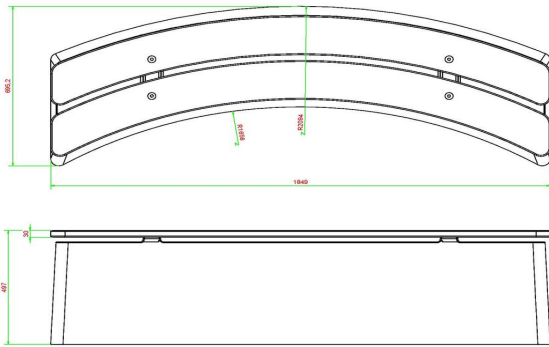

Banc DeLuxe ovale anthracite

Code de produit: BB.DLA.OV

Sa finition en laque anthracite donne à ce joli banc en forme ovale une présence chaleureuse. Les planches de assises sont fixées 'en aveugle', donc pas facilement démontable. A la fois beau et sécurisant ! Sa forme permet une mise en place ludique.

HeBlad
www.HeBlad.com
BB.DLA.OV
gewicht ± 550 KG.

Spécifications Banc DeLuxe ovale anthracite

Code de produit	BB.DLA.OV	Matériel assise	Bambou
Couleur	Anthracite laqué	Nombre d'assises	4
Dimensions (L x P x H)	185 x 70 x 50 cm	Poids	825 kg
Hauteur d'assise	50 cm		