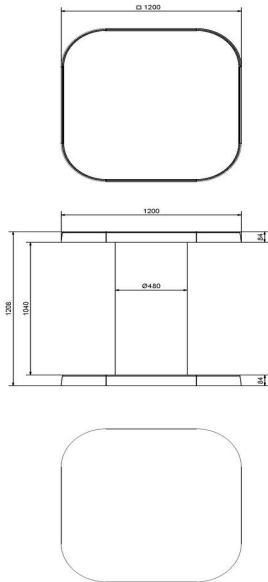

HeBlad mange-debout en Béton Naturel

Code de produit: HB.ST

Cette table mange-debout en béton naturel est idéale pour une terrasse restauration rapide. Egalement elle convient tres bien pour la cour de récréation d'écoles secondaires ou à la cantine du club de sport. Elle est très facile à nettoyer. En raison du poids normalement cette table ne pourra pas être renversée.

Nous pouvons uniquement mettre la table directement sur sa place finale avec la grue du camion. La grue peut couvrir une distance de 5 mètres. La table ne peut pas être déplacée avec un transpalette.

HeBlad
www.HeBlad.com
HB.ST
Gewicht ± 830 KG

Spécifications HeBlad mange-debout en Béton Naturel

Code de produit	HB.ST	Hauteur de la table	113 cm
Couleur	Béton naturel	Epaisseur plateau de table	8,5 cm
Dimensions (L x P x H)	120 x 120 x 113 cm	Poids	985 kg
Dimensions du plateau de table (L x H)	120 x 120 cm		