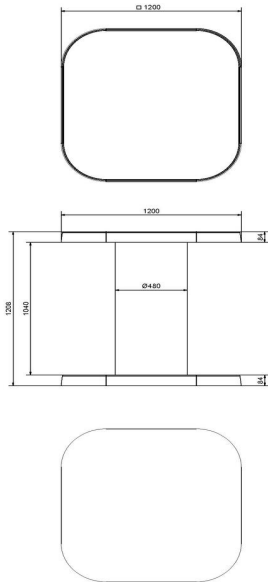

## HeBlad mange-debout en Béton Naturel

Code de produit: HB.ST

Cette table mange-debout en béton naturel est idéale pour une terrasse restauration rapide. Egalement elle convient tres bien pour la cour de récréation d'écoles secondaires ou à la cantine du club de sport. Elle est très facile à nettoyer. En raison du poids normalement cette table ne pourra pas être renversée.

Nous pouvons uniquement mettre la table directement sur sa place finale avec la grue du camion. La grue peut couvrir une distance de 5 mètres. La table ne peut pas être déplacée avec un transpalette.

HeBlad  
www.HeBlad.com  
HB.ST  
Gewicht ± 830 KG

## Spécifications HeBlad mange-debout en Béton Naturel

Code de produit	HB.ST	Hauteur de la table	113 cm
Couleur	Béton naturel	Épaisseur plateau de table	8,5 cm
Dimensions (L x P x H)	120 x 120 x 113 cm	Poids	985 kg
Dimensions du plateau de table (L x H)	120 x 120 cm		