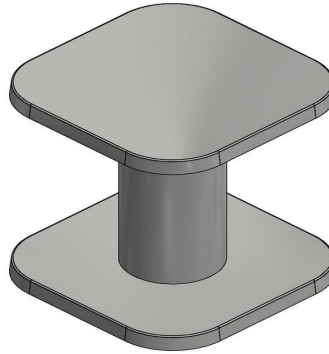

HeBlad mange-debout en Béton Naturel

Code de produit: HB.ST

Cette table mange-debout en béton naturel est idéale pour une terrasse restauration rapide. Egalement elle convient tres bien pour la cour de récréation d'écoles secondaires ou à la cantine du club de sport. Elle est très facile à nettoyer. En raison du poids normalement cette table ne pourra pas être renversée.

Nous pouvons uniquement mettre la table directement sur sa place finale avec la grue du camion. La grue peut couvrir une distance de 5 mètres. La table ne peut pas être déplacée avec un transpalette.

HeBlad
www.HeBlad.com
HB.ST
Gewicht ± 830 KG

Spécifications HeBlad mange-debout en Béton Naturel

Code de produit	HB.ST	Hauteur de la table	113 cm
Couleur	Béton naturel	Epaisseur plateau de table	8,5 cm
Dimensions (L x P x H)	120 x 120 x 113 cm	Poids	985 kg
Dimensions du plateau de table (L x H)	120 x 120 cm		