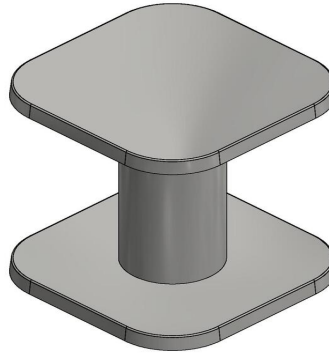

## HeBlad mange-debout en Béton Naturel

Code de produit: HB.ST

Cette table mange-debout en béton naturel est idéale pour une terrasse restauration rapide. Egalement elle convient tres bien pour la cour de récréation d'écoles secondaires ou à la cantine du club de sport. Elle est très facile à nettoyer. En raison du poids normalement cette table ne pourra pas être renversée.

Nous pouvons uniquement mettre la table directement sur sa place finale avec la grue du camion. La grue peut couvrir une distance de 5 mètres. La table ne peut pas être déplacée avec un transpalette.

HeBlad  
www.HeBlad.com  
HB.ST  
Gewicht ± 830 KG

## Spécifications HeBlad mange-debout en Béton Naturel

Code de produit	HB.ST	Hauteur de la table	113 cm
Couleur	Béton naturel	Épaisseur plateau de table	8,5 cm
Dimensions (L x P x H)	120 x 120 x 113 cm	Poids	985 kg
Dimensions du plateau de table (L x H)	120 x 120 cm		