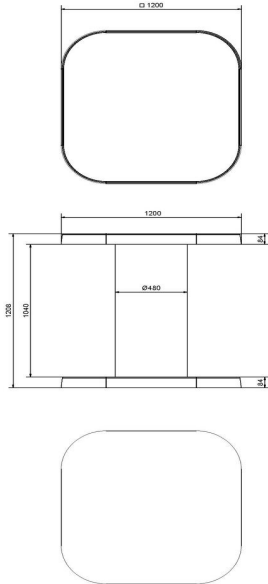

HeBlad mange-debout en Anthracite laqué

Code de produit: HB.ST.A

Cette table mange-debout a une apparence chic avec sa couleur anthracite. La table est idéale pour une terrasse de restauration rapide. Egalement elle convient très bien pour la cour de récréation d'écoles secondaires ou à la cantine. Elle est très facile à nettoyer. En raison du poids normalement cette table normalement ne pourra pas être renversée. Nous pouvons uniquement mettre la table directement sur sa place finale avec la grue du camion. La grue peut couvrir une distance de 5 mètres. La table ne peut pas être déplacée avec un transpalette

HeBlad
www.HeBlad.com
HB.ST.A
Gewicht ± 830 KG

Spécifications HeBlad mange-debout en Anthracite laqué

Code de produit	HB.ST.A	Hauteur de la table	113 cm
Couleur	Anthracite laqué	Epaisseur plateau de table	8.4 cm
Dimensions (L x P x H)	120 x 120 x 113 cm	Poids	985 kg
Dimensions du plateau de table (L x H)	120 x 120 cm		