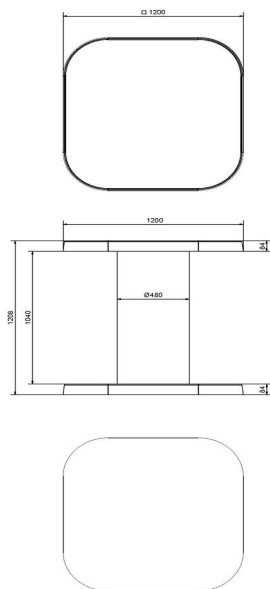

HeBlad mange-debout en Anthracite laqué

Code de produit: HB.ST.A

Cette table mange-debout a une apparence chic avec sa couleur anthracite. La table est idéale pour une terrasse de restauration rapide. Egalement elle convient très bien pour la cour de récréation d'écoles secondaires ou à la cantine. Elle est très facile à nettoyer. En raison du poids normalement cette table normalement ne pourra pas être renversée. Nous pouvons uniquement mettre la table directement sur sa place finale avec la grue du camion. La grue peut couvrir une distance de 5 mètres. La table ne peut pas être déplacée avec un transpalette

HeBlad
www.HeBlad.com
HB.ST.A
Gewicht ± 830 KG

Spécifications HeBlad mange-debout en Anthracite laqué

Code de produit	HB.ST.A	Hauteur de la table	113 cm
Couleur	Anthracite laqué	Epaisseur plateau de table	8.4 cm
Dimensions (L x P x H)	120 x 120 x 113 cm	Poids	985 kg
Dimensions du plateau de table (L x H)	120 x 120 cm		