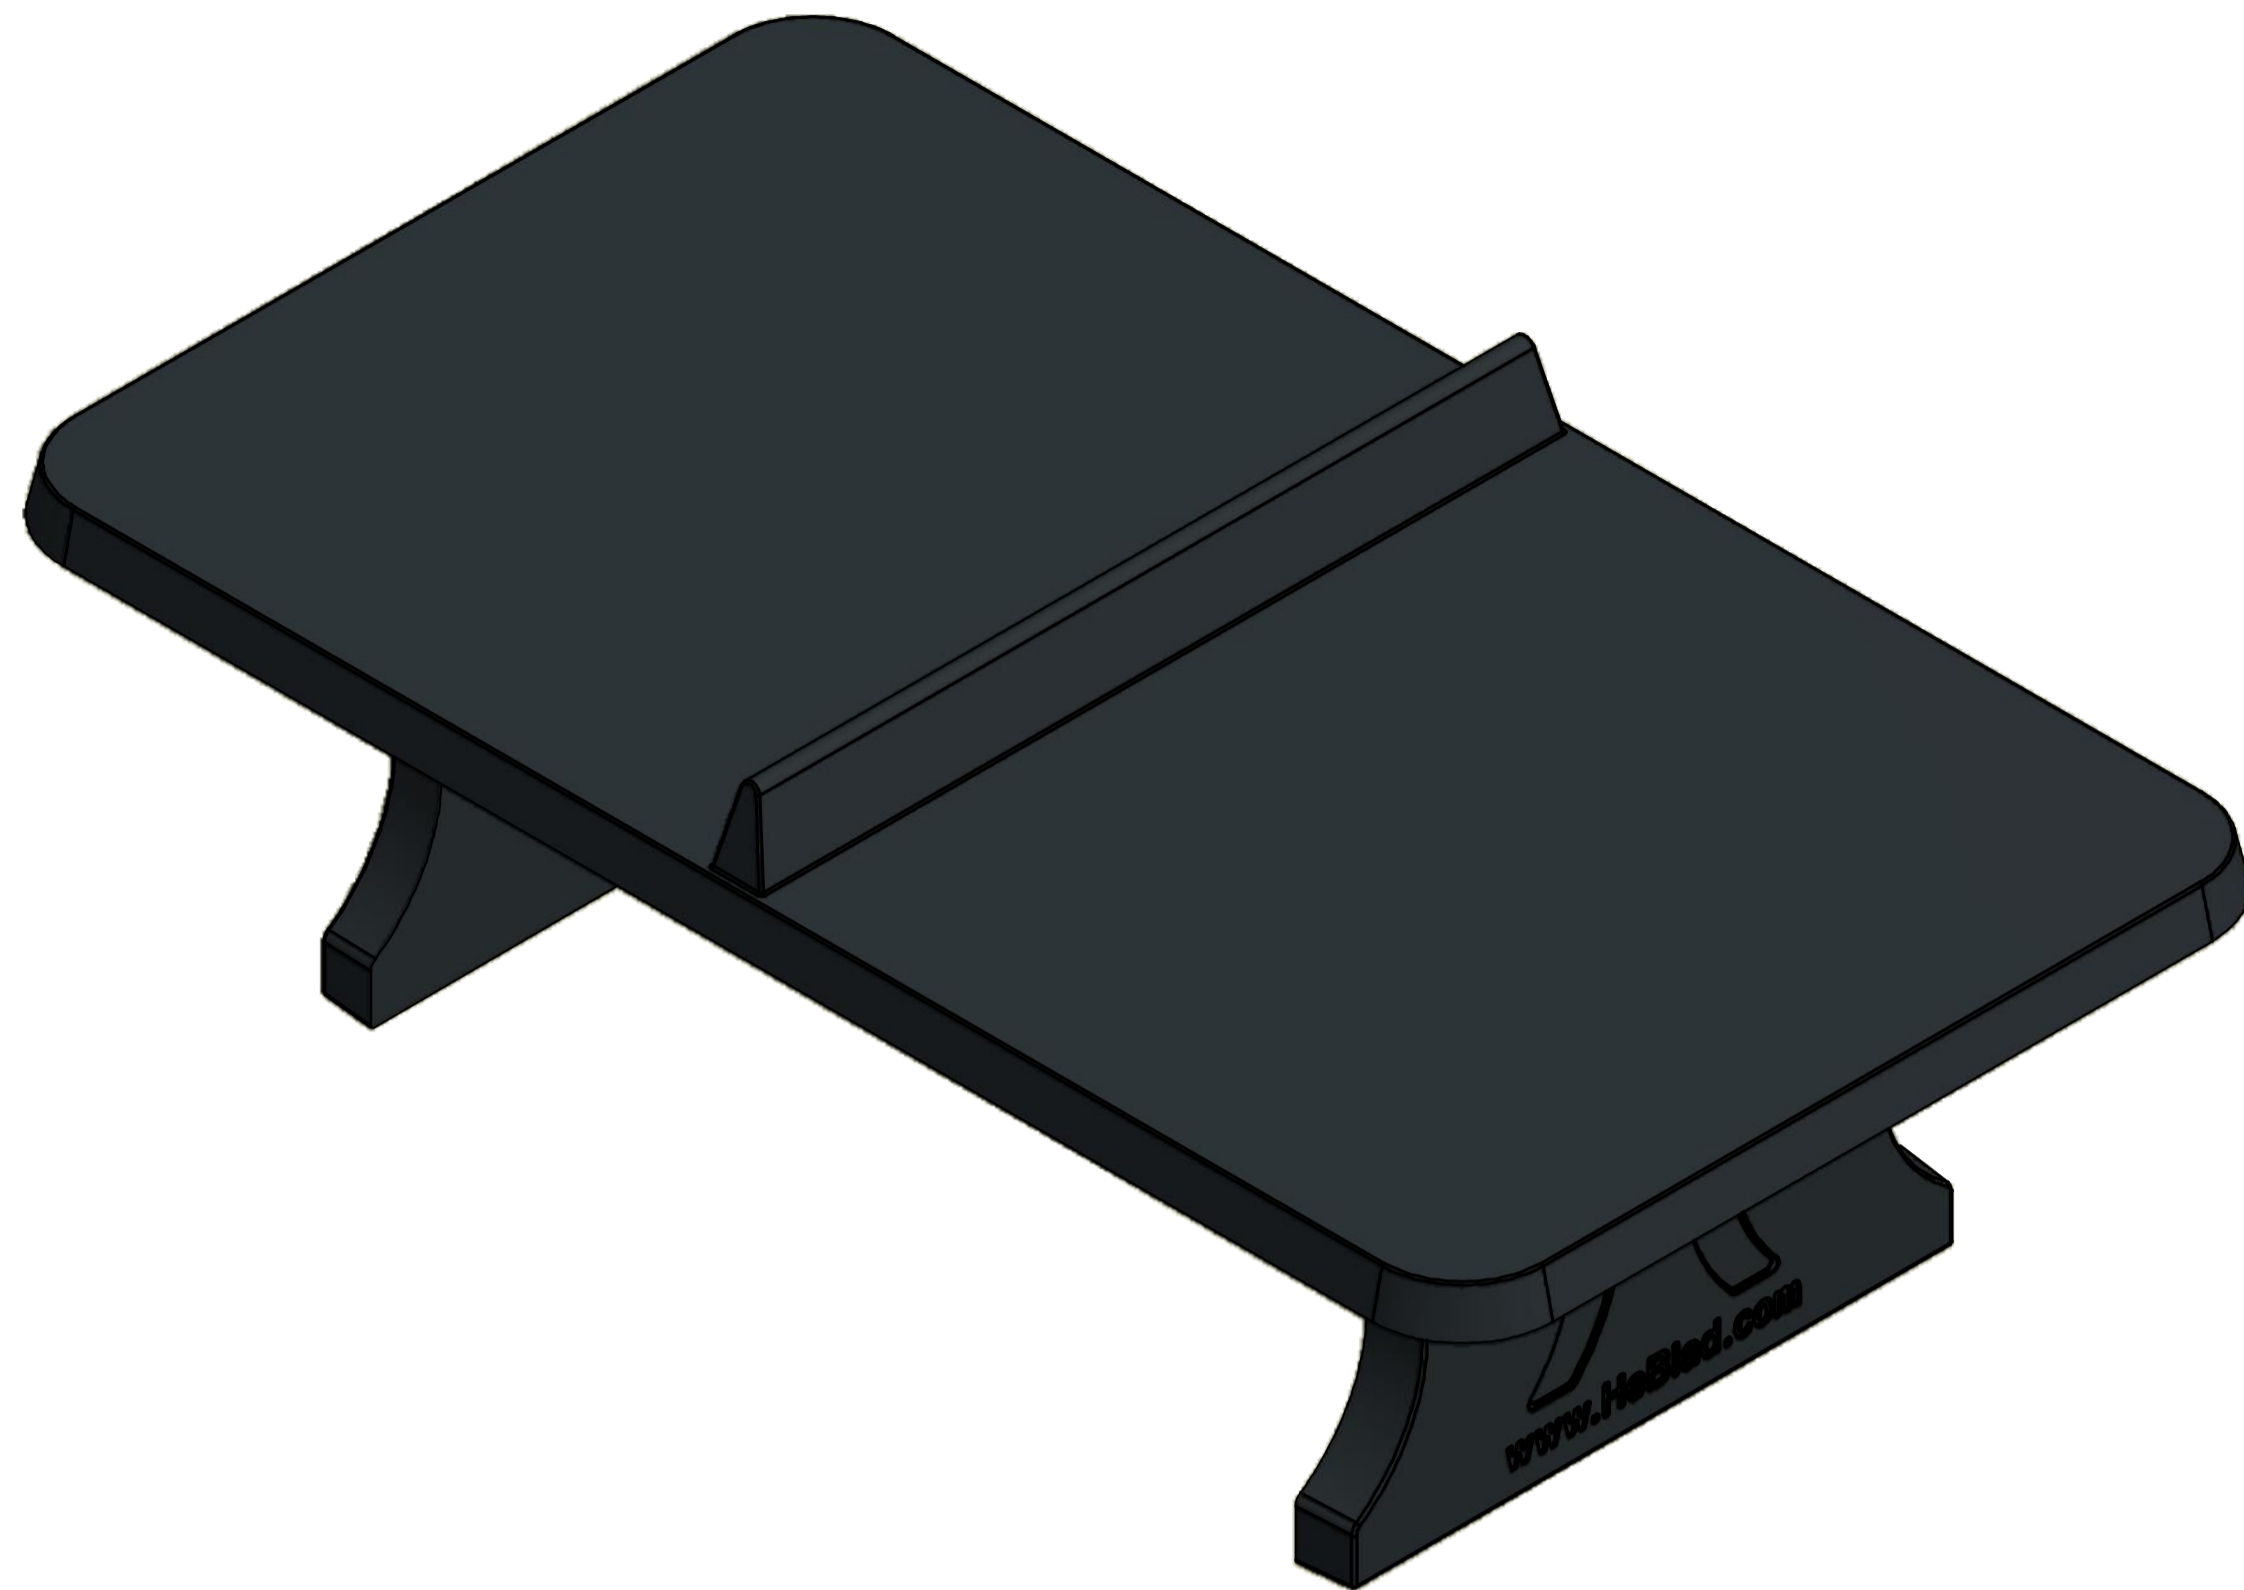

HeBlad  
www.HeBlad.com  
PP.AR.AB

Gewicht ± 1360 KG

HeBlad  
www.HeBlad.com  
PP.AR.AB

Gewicht ± 1360 KG